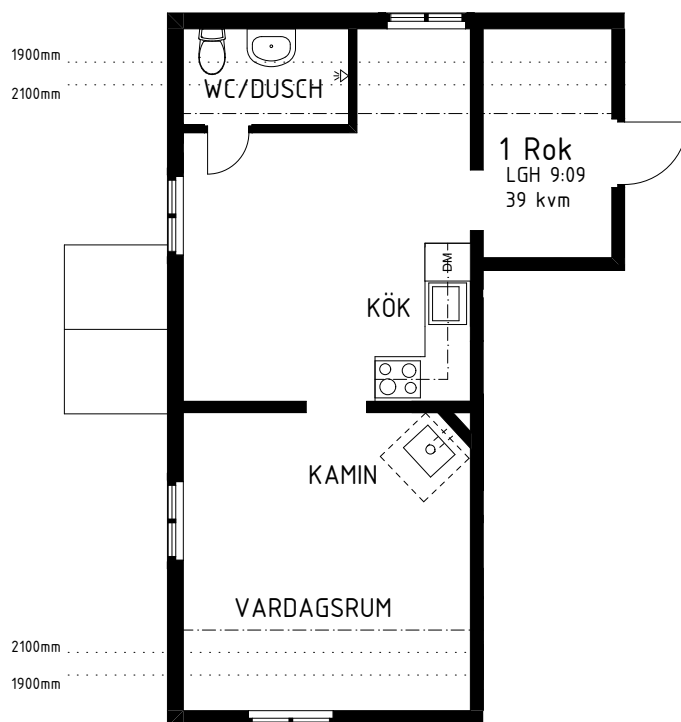

Kv. Östra Ekedal 1:48

Höjdgatan, Gustavsberg

Area: 39 m²
Storlek: 1 Rok
Lägenhet: 9:09

SKALA 1:100 (A4)
Originalformat A4

FÖRKLARINGAR

F	Frys
KLK	Klädkammare
DM	Diskmaskin
G	Garderob
ST	Städkåp
KM	Kombimaskin
TM	Tvättmaskin
HS	Högsåp

 Lägenhetens placering

Viss avvikelse kan förekomma.
Skala och mått kan avvika från verkligheten.

Johansson Fastigheter förbehåller sig rätten till ändringar.