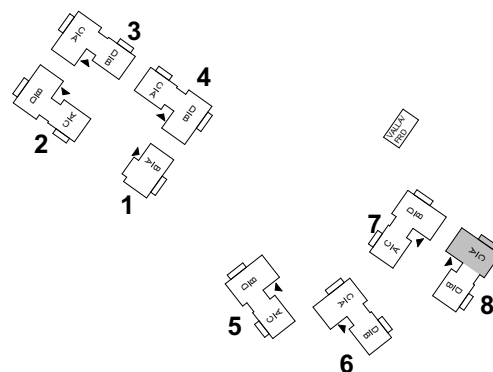

# BRF VY FUNÄSDALEN

LGH 7D

4 RoK 80 m<sup>2</sup> (+ FRD 7 m<sup>2</sup>)

**TECKENFÖRKLARINGAR**

- G GARDEROB
- ST STÄDSKÅP
- K/F KYL/FRYSSKÅP
- DM DISKMASKIN
- TS TORKSKÅP
- KM TVÄTTMASKIN/TORKTUMLARE
- DU DUSCH
- TV TVÄTT
- ÄS ÄGARSKÅP, LÅSBART
- PLATS FÖR BRASKAMIN (TILLVAL)

# BRF VY FUNÄSDALEN

LGH 8A

4 RoK 80 m<sup>2</sup> (+ FRD 7 m<sup>2</sup>)

**TECKENFÖRKLARINGAR**

- G GARDEROB
- ST STÄDSKÅP
- K/F KYL/FRYSSKÅP
- DM DISKMASKIN
- TS TORKSKÅP
- KM TVÄTTMASKIN/TORKTUMLARE
- DU DUSCH
- TV TVÄTT
- ÄS ÄGARSKÅP, LÅSBART