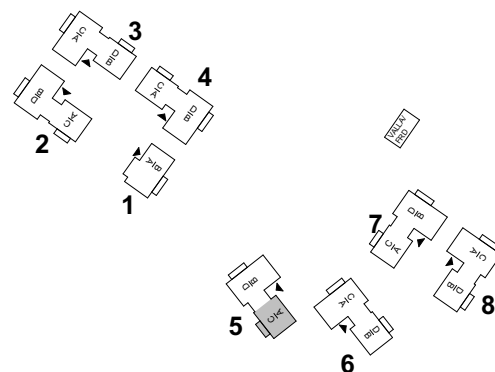

# BRF VY FUNÄSDALEN

LGH 4D

4 RoK 80 m<sup>2</sup> (+ FRD 7 m<sup>2</sup>)

**TECKENFÖRKLARINGAR**

- G GARDEROB
- ST STÄDSKÅP
- K/F KYL/FRYSSKÅP
- DM DISKMASKIN
- TS TORKSKÅP
- KM TVÄTTMASKIN/TORKTUMLARE
- DU DUSCH
- TV TVÄTT
- ÄS ÄGARSKÅP, LÅSBART
- PLATS FÖR BRASKAMIN (TILLVAL)

# BRF VY FUNÄSDALEN

LGH 5A

3 RoK 55 m<sup>2</sup> (+ FRD 2 m<sup>2</sup>)

**TECKENFÖRKLARINGAR**

- G GARDEROB
- ST STÄDSKÅP
- K/F KYL/FRYSSKÅP
- DM DISKMASKIN
- TS TORKSKÅP
- KM TVÄTTMASKIN/TORKTUMLARE
- DU DUSCH
- TV TVÄTT
- ÄS ÄGARSKÅP, LÅSBART

# BRF VY FUNÄSDALEN

LGH 5B

4 RoK 80 m<sup>2</sup> (+ FRD 7 m<sup>2</sup>)

**TECKENFÖRKLARINGAR**

- G GARDEROB
- ST STÄDSKÅP
- K/F KYL/FRYSSKÅP
- DM DISKMASKIN
- TS TORKSKÅP
- KM TVÄTTMASKIN/TORKTUMLARE
- DU DUSCH
- TV TVÄTT
- ÄS ÄGARSKÅP, LÅSBART