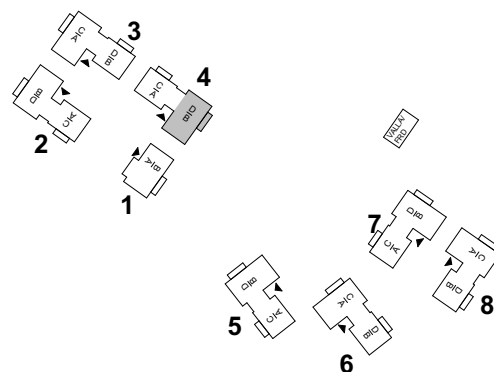

# BRF VY FUNÄSDALEN

LGH 4C

3 RoK 55 m<sup>2</sup> (+ FRD 2 m<sup>2</sup>)

**TECKENFÖRKLARINGAR**

- G GARDEROB
- ST STÄDSKÅP
- K/F KYL/FRYSSKÅP
- DM DISKMASKIN
- TS TORKSKÅP
- KM TVÄTTMASKIN/TORKTUMLARE
- DU DUSCH
- TV TVÄTT
- ÄS ÄGARSKÅP, LÅSBART
- PLATS FÖR BRASKAMIN (TILLVAL)

# BRF VY FUNÄSDALEN

LGH 4D

4 RoK 80 m<sup>2</sup> (+ FRD 7 m<sup>2</sup>)

**TECKENFÖRKLARINGAR**

- G GARDEROB
- ST STÄDSKÅP
- K/F KYL/FRYSSKÅP
- DM DISKMASKIN
- TS TORKSKÅP
- KM TVÄTTMASKIN/TORKTUMLARE
- DU DUSCH
- TV TVÄTT
- ÄS ÄGARSKÅP, LÅSBART
- PLATS FÖR BRASKAMIN (TILLVAL)

# BRF VY FUNÄSDALEN

LGH 5A

3 RoK 55 m<sup>2</sup> (+ FRD 2 m<sup>2</sup>)

**TECKENFÖRKLARINGAR**

- G GARDEROB
- ST STÄDSKÅP
- K/F KYL/FRYSSKÅP
- DM DISKMASKIN
- TS TORKSKÅP
- KM TVÄTTMASKIN/TORKTUMLARE
- DU DUSCH
- TV TVÄTT
- ÄS ÄGARSKÅP, LÅSBART