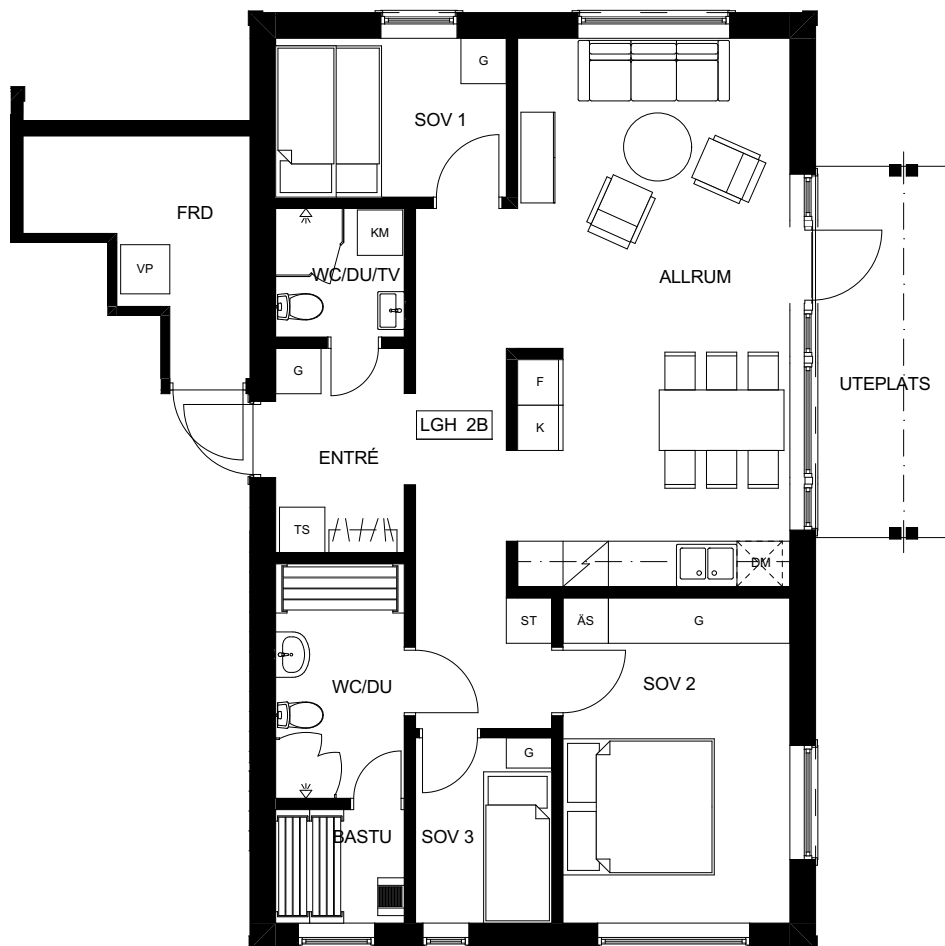

# BRF VY FUNÄSDALEN

LGH 1B

4 RoK 80 m<sup>2</sup> (+ FRD 7 m<sup>2</sup>)

**TECKENFÖRKLARINGAR**

- G GARDEROB
- ST STÄDSKÅP
- K/F KYL/FRYSSKÅP
- DM DISKMASKIN
- TS TORKSKÅP
- KM TVÄTTMASKIN/TORKTUMLARE
- DU DUSCH
- TV TVÄTT
- ÄS ÄGARSKÅP, LÅSBART
- PLATS FÖR BRASKAMIN (TILLVAL)

# BRF VY FUNÄSDALEN

LGH 2A

3 RoK 55 m<sup>2</sup> (+ FRD 2 m<sup>2</sup>)

**TECKENFÖRKLARINGAR**

- G GARDEROB
- ST STÄDSKÅP
- K/F KYL/FRYSSKÅP
- DM DISKMASKIN
- TS TORKSKÅP
- KM TVÄTTMASKIN/TORKTUMLARE
- DU DUSCH
- TV TVÄTT
- ÄS ÄGARSKÅP, LÅSBART

# BRF VY FUNÄSDALEN

LGH 2B

4 RoK 80 m<sup>2</sup> (+ FRD 7 m<sup>2</sup>)

**TECKENFÖRKLARINGAR**

- G GARDEROB
- ST STÄDSKÅP
- K/F KYL/FRYSSKÅP
- DM DISKMASKIN
- TS TORKSKÅP
- KM TVÄTTMASKIN/TORKTUMLARE
- DU DUSCH
- TV TVÄTT
- ÄS ÄGARSKÅP, LÅSBART