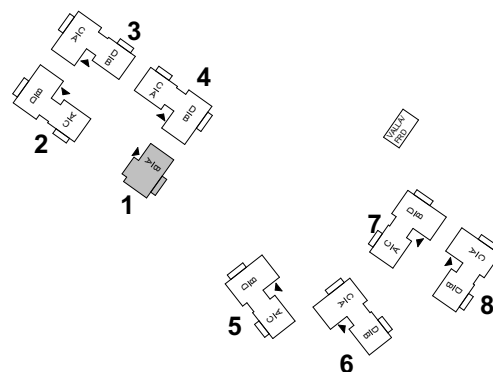

# BRF VY FUNÄSDALEN

LGH 1A

4 RoK 80 m<sup>2</sup> (+ FRD 7 m<sup>2</sup>)

**TECKENFÖRKLARINGAR**

- G GARDEROB
- ST STÄDSKÅP
- K/F KYL/FRYSSKÅP
- DM DISKMASKIN
- TS TORKSKÅP
- KM TVÄTTMASKIN/TORKTUMLARE
- DU DUSCH
- TV TVÄTT
- ÄS ÄGARSKÅP, LÅSBART

# BRF VY FUNÄSDALEN

LGH 1B

4 RoK 80 m<sup>2</sup> (+ FRD 7 m<sup>2</sup>)

**TECKENFÖRKLARINGAR**

- G GARDEROB
- ST STÄDSKÅP
- K/F KYL/FRYSSKÅP
- DM DISKMASKIN
- TS TORKSKÅP
- KM TVÄTTMASKIN/TORKTUMLARE
- DU DUSCH
- TV TVÄTT
- ÄS ÄGARSKÅP, LÅSBART
- PLATS FÖR BRASKAMIN (TILLVAL)

# BRF VY FUNÄSDALEN

LGH 2A

3 RoK 55 m<sup>2</sup> (+ FRD 2 m<sup>2</sup>)

**TECKENFÖRKLARINGAR**

- G GARDEROB
- ST STÄDSKÅP
- K/F KYL/FRYSSKÅP
- DM DISKMASKIN
- TS TORKSKÅP
- KM TVÄTTMASKIN/TORKTUMLARE
- DU DUSCH
- TV TVÄTT
- ÄS ÄGARSKÅP, LÅSBART