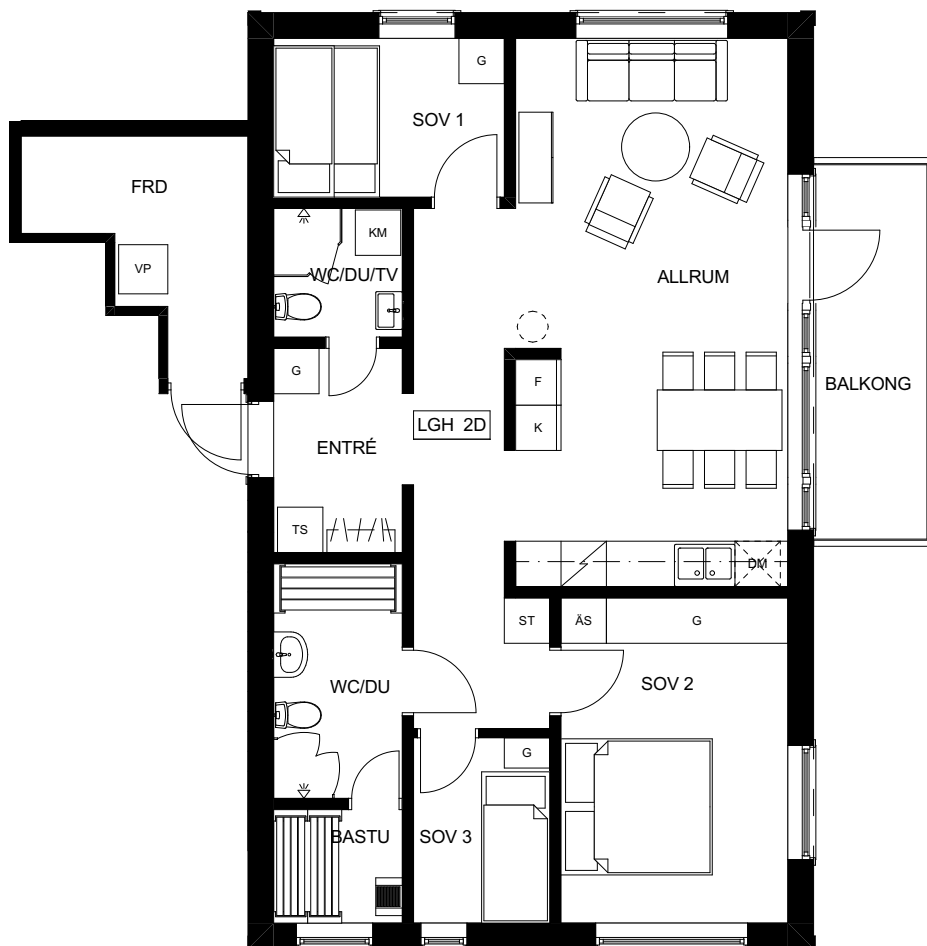

## TECKENFÖRKLARINGAR

G	GARDEROB
ST	STÄDSKÅP
K/F	KYL/FRYSSKÅP
DM	DISKMASKIN
TS	TORKSKÅP
KM	TVÄTTMASKIN/TORKTUMLARE
DU	DUSCH
TV	TVÄTT
ÄS	ÄGARSKÅP, LÅSBART
○	PLATS FÖR BRASKAMIN (TILLVAL)

# BRF VY FUNÄSDALEN

LGH 2D

4 RoK 80 m<sup>2</sup> (+ FRD 7 m<sup>2</sup>)

**TECKENFÖRKLARINGAR**

- G GARDEROB
- ST STÄDSKÅP
- K/F KYL/FRYSSKÅP
- DM DISKMASKIN
- TS TORKSKÅP
- KM TVÄTTMASKIN/TORKTUMLARE
- DU DUSCH
- TV TVÄTT
- ÄS ÄGARSKÅP, LÅSBART
- PLATS FÖR BRASKAMIN (TILLVAL)