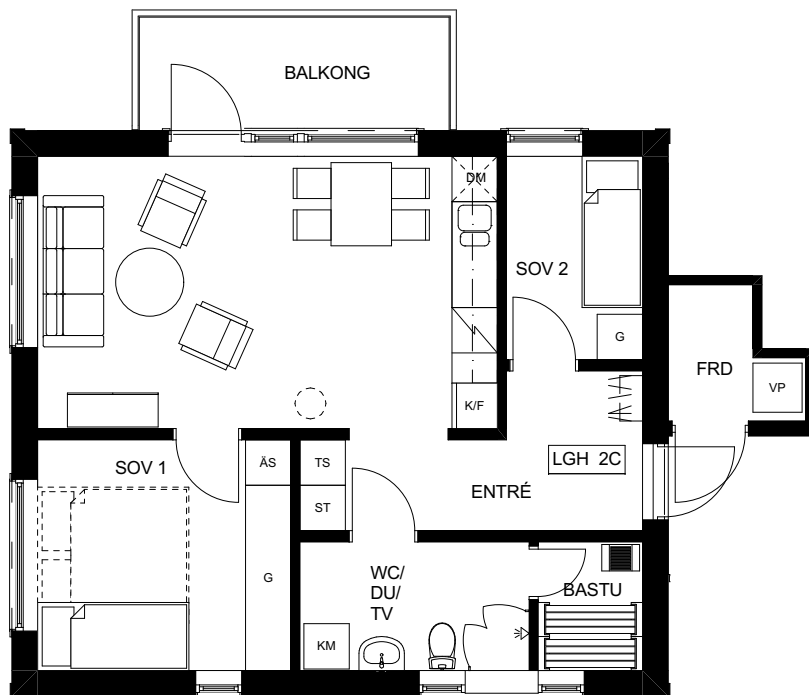

BRF VY FUNÄSDALEN

LGH 2C

3 RoK 55 m² (+ FRD 2 m²)