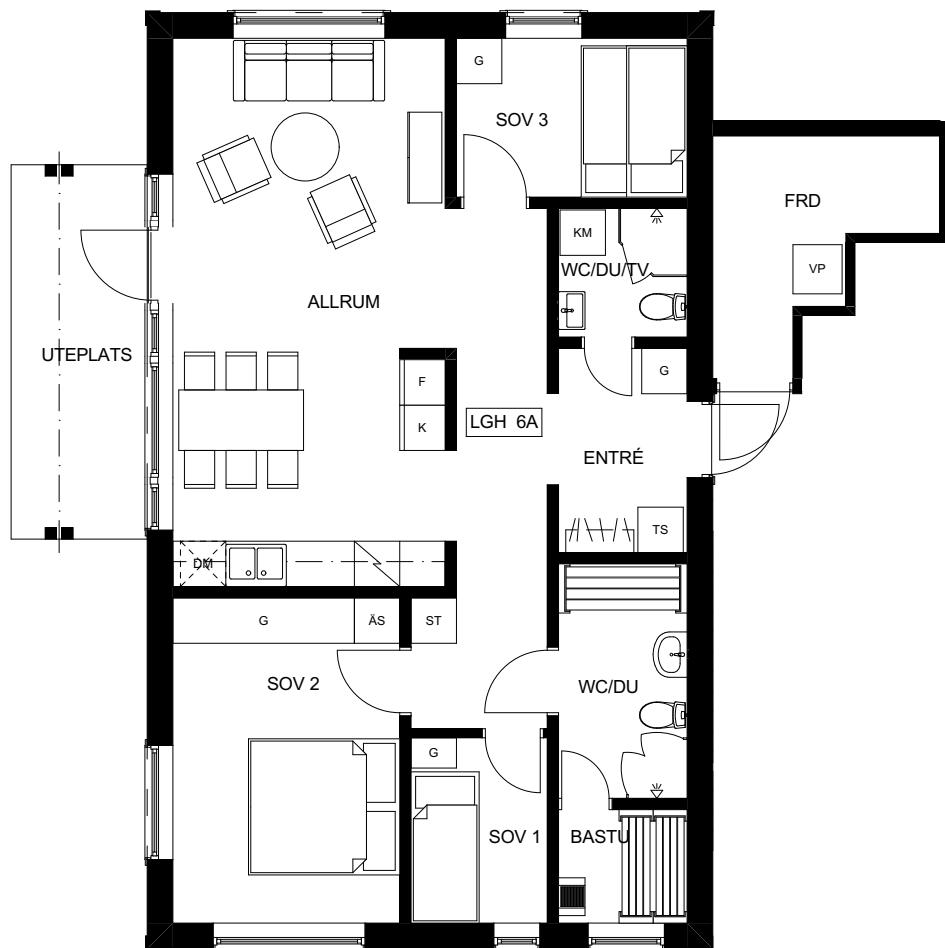

BRF VY FUNÄSDALEN

LGH 6A

4 RoK 80 m² (+ FRD 7 m²)

TECKENFÖRKLARINGAR

- G GARDEROB
- ST STÄDSKÅP
- K/F KYL/FRYSSKÅP
- DM DISKMASKIN
- TS TORKSKÅP
- KM TVÄTTMASKIN/TORKTUMLARE
- DU DUSCH
- TV TVÄTT
- ÄS ÄGARSKÅP, LÅSBART