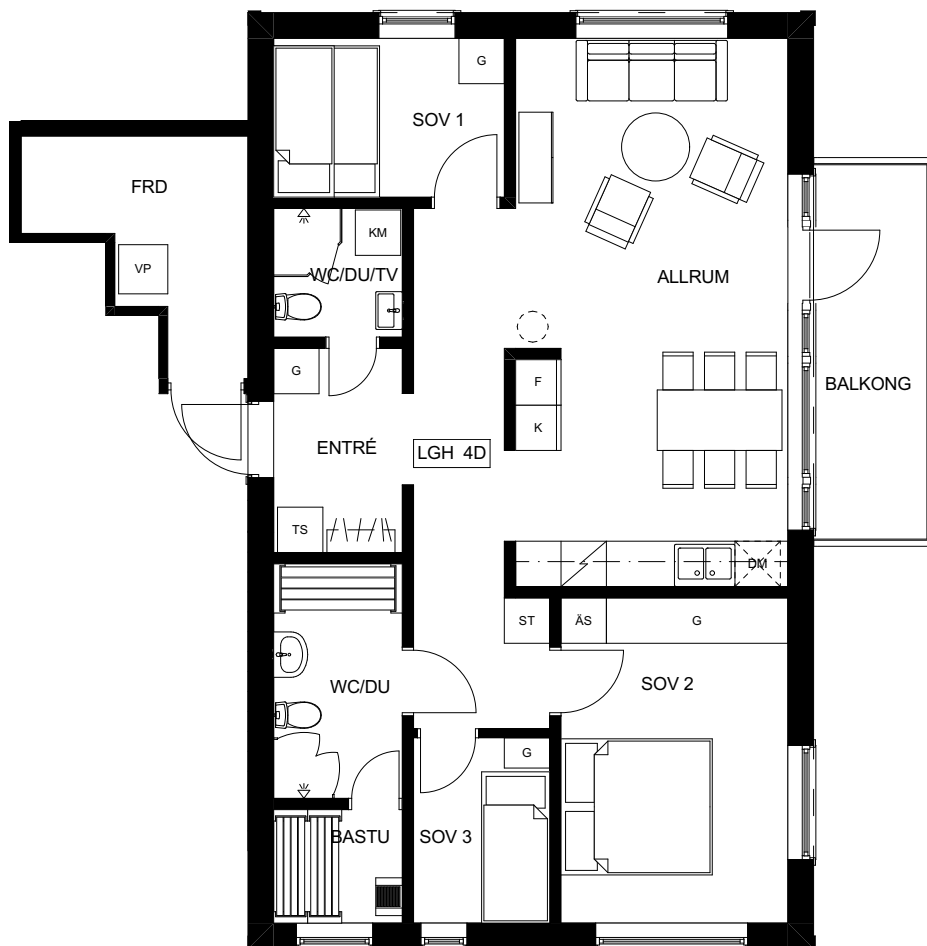

# BRF VY FUNÄSDALEN

LGH 4C

3 RoK 55 m<sup>2</sup> (+ FRD 2 m<sup>2</sup>)

**TECKENFÖRKLARINGAR**

- G GARDEROB
- ST STÄDSKÅP
- K/F KYL/FRYSSKÅP
- DM DISKMASKIN
- TS TORKSKÅP
- KM TVÄTTMASKIN/TORKTUMLARE
- DU DUSCH
- TV TVÄTT
- ÄS ÄGARSKÅP, LÅSBART
- PLATS FÖR BRASKAMIN (TILLVAL)

# BRF VY FUNÄSDALEN

LGH 4D

4 RoK 80 m<sup>2</sup> (+ FRD 7 m<sup>2</sup>)

**TECKENFÖRKLARINGAR**

- G GARDEROB
- ST STÄDSKÅP
- K/F KYL/FRYSSKÅP
- DM DISKMASKIN
- TS TORKSKÅP
- KM TVÄTTMASKIN/TORKTUMLARE
- DU DUSCH
- TV TVÄTT
- ÄS ÄGARSKÅP, LÅSBART
- PLATS FÖR BRASKAMIN (TILLVAL)