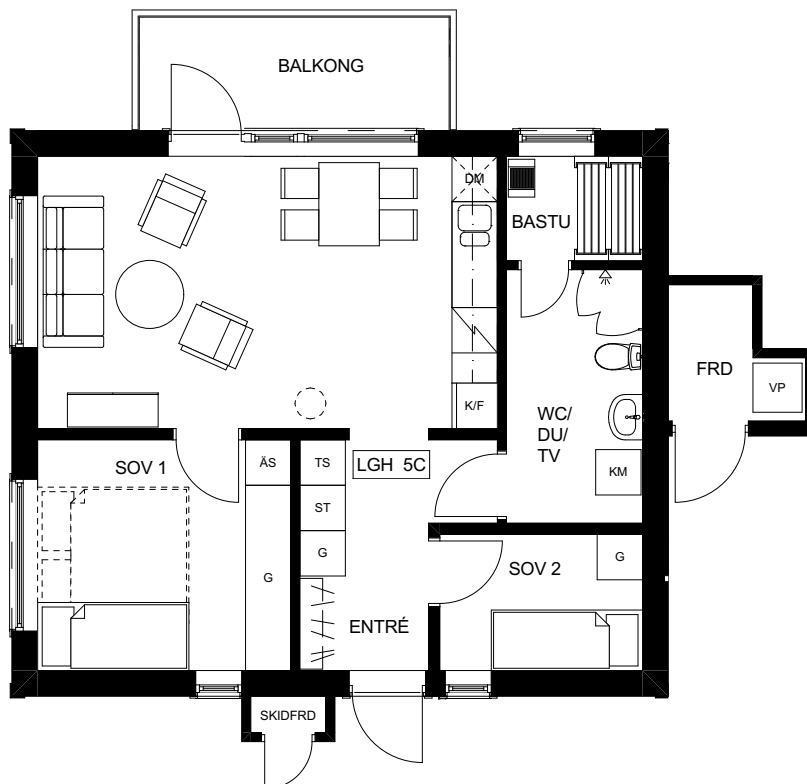

BRF VY FUNÄSDALEN

LGH 5C

3 RoK 55 m² (+ FRD 2 m²)