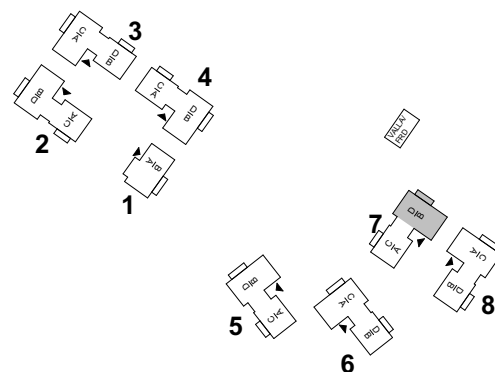

# BRF VY FUNÄSDALEN

LGH 7B

4 RoK 80 m<sup>2</sup> (+ FRD 7 m<sup>2</sup>)

TECKENFÖRKLARINGAR

- G GARDEROB
- ST STÄDSKÅP
- K/F KYL/FRYSSKÅP
- DM DISKMASKIN
- TS TORKSKÅP
- KM TVÄTTMASKIN/TORKTUMLARE
- DU DUSCH
- TV TVÄTT
- ÄS ÄGARSKÅP, LÅSBART

# BRF VY FUNÄSDALEN

LGH 7C

3 RoK 55 m<sup>2</sup> (+ FRD 2 m<sup>2</sup>)

**TECKENFÖRKLARINGAR**

- G GARDEROB
- ST STÄDSKÅP
- K/F KYL/FRYSSKÅP
- DM DISKMASKIN
- TS TORKSKÅP
- KM TVÄTTMASKIN/TORKTUMLARE
- DU DUSCH
- TV TVÄTT
- ÄS ÄGARSKÅP, LÅSBART
- PLATS FÖR BRASKAMIN (TILLVAL)