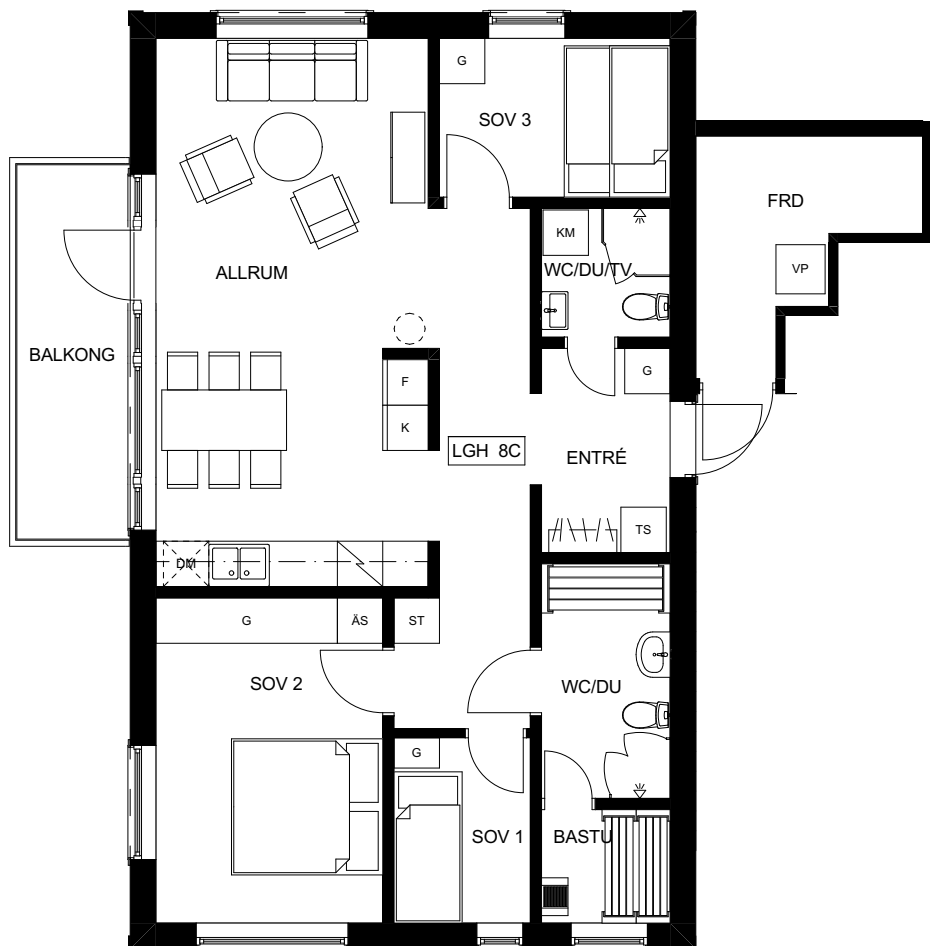

BRF VY FUNÄSDALEN

LGH 8C

4 RoK 80 m² (+ FRD 7 m²)

TECKENFÖRKLARINGAR

- G GARDEROB
- ST STÄDSKÅP
- K/F KYL/FRYSSKÅP
- DM DISKMASKIN
- TS TORKSKÅP
- KM TVÄTTMASKIN/TORKTUMLARE
- DU DUSCH
- TV TVÄTT
- ÄS ÄGARSKÅP, LÅSBART
- PLATS FÖR BRASKAMIN (TILLVAL)