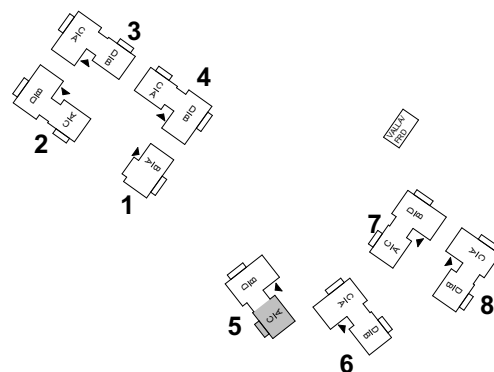

# BRF VY FUNÄSDALEN

LGH 5B

4 RoK 80 m<sup>2</sup> (+ FRD 7 m<sup>2</sup>)

**TECKENFÖRKLARINGAR**

- G GARDEROB
- ST STÄDSKÅP
- K/F KYL/FRYSSKÅP
- DM DISKMASKIN
- TS TORKSKÅP
- KM TVÄTTMASKIN/TORKTUMLARE
- DU DUSCH
- TV TVÄTT
- ÄS ÄGARSKÅP, LÅSBART

# BRF VY FUNÄSDALEN

LGH 5C

3 RoK 55 m<sup>2</sup> (+ FRD 2 m<sup>2</sup>)

**TECKENFÖRKLARINGAR**

- G GARDEROB
- ST STÄDSKÅP
- K/F KYL/FRYSSKÅP
- DM DISKMASKIN
- TS TORKSKÅP
- KM TVÄTTMASKIN/TORKTUMLARE
- DU DUSCH
- TV TVÄTT
- ÄS ÄGARSKÅP, LÅSBART
- PLATS FÖR BRASKAMIN (TILLVAL)

# BRF VY FUNÄSDALEN

LGH 5D

4 RoK 80 m<sup>2</sup> (+ FRD 7 m<sup>2</sup>)

**TECKENFÖRKLARINGAR**

- G GARDEROB
- ST STÄDSKÅP
- K/F KYL/FRYSSKÅP
- DM DISKMASKIN
- TS TORKSKÅP
- KM TVÄTTMASKIN/TORKTUMLARE
- DU DUSCH
- TV TVÄTT
- ÄS ÄGARSKÅP, LÅSBART
- PLATS FÖR BRASKAMIN (TILLVAL)