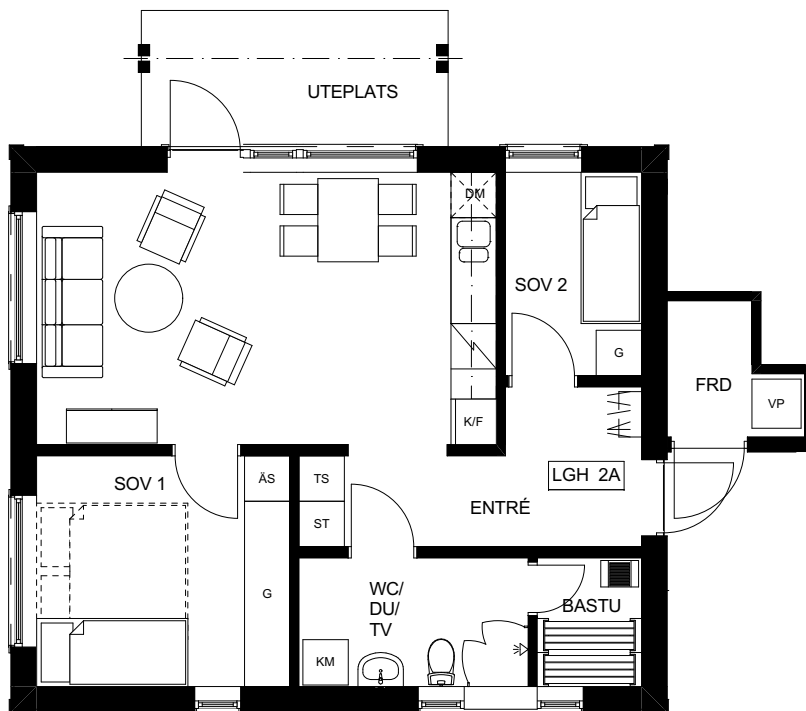

BRF VY FUNÄSDALEN

LGH 2A

3 RoK 55 m² (+ FRD 2 m²)

TECKENFÖRKLARINGAR

- G GARDEROB
- ST STÄDSKÅP
- K/F KYL/FRYSSKÅP
- DM DISKMASKIN
- TS TORKSKÅP
- KM TVÄTTMASKIN/TORKTUMLARE
- DU DUSCH
- TV TVÄTT
- ÄS ÄGARSKÅP, LÅSBART