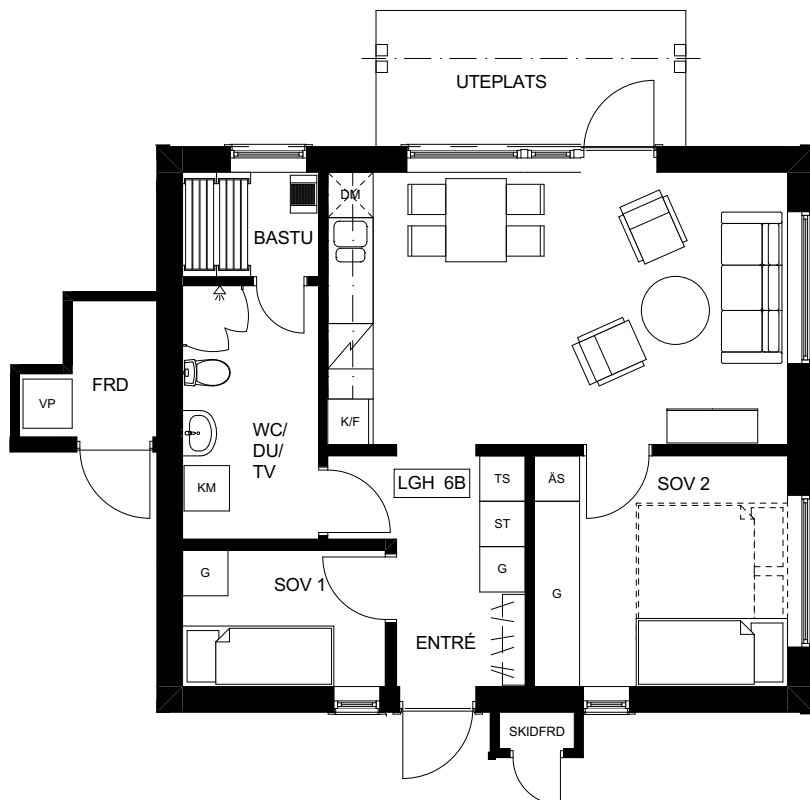

BRF VY FUNÄSDALEN

LGH 6B

3 RoK 55 m² (+ FRD 2 m²)

TECKENFÖRKLARINGAR

- G GARDEROB
- ST STÄDSKÅP
- K/F KYL/FRYSSKÅP
- DM DISKMASKIN
- TS TORKSKÅP
- KM TVÄTTMASKIN/TORKTUMLARE
- DU DUSCH
- TV TVÄTT
- ÄS ÄGARSKÅP, LÅSBART