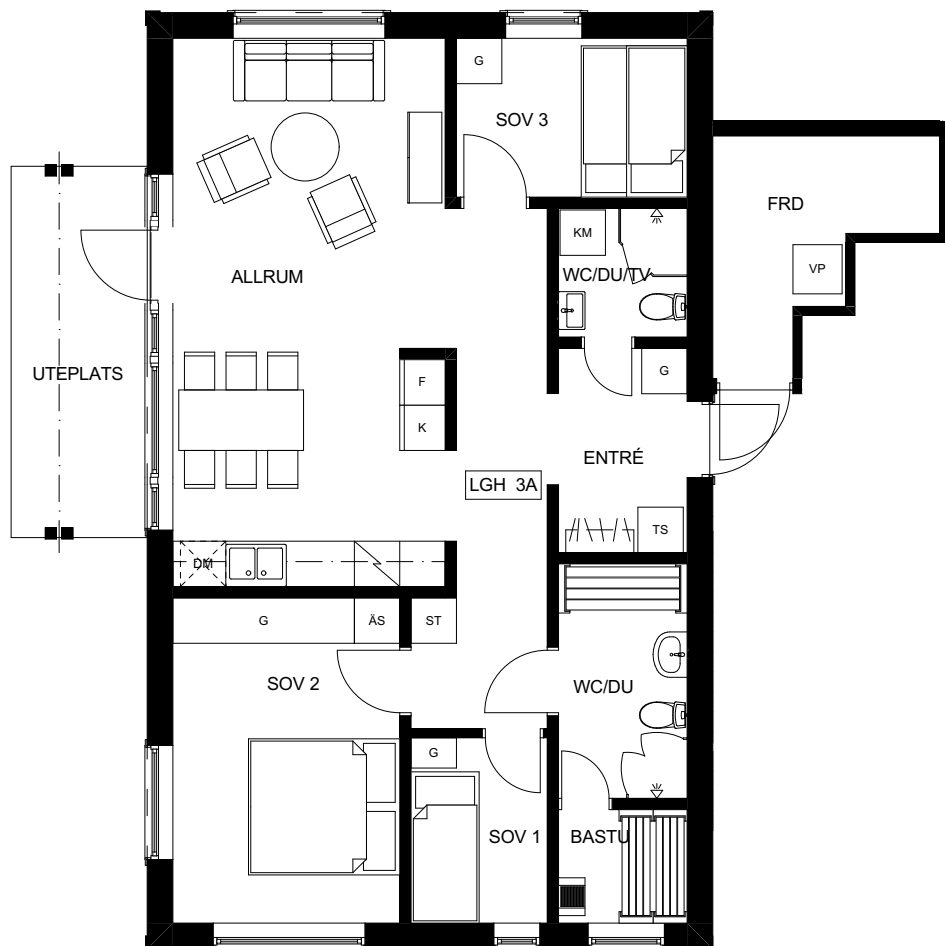

BRF VY FUNÄSDALEN

LGH 3A

4 RoK 80 m² (+ FRD 7 m²)

TECKENFÖRKLARINGAR

- G GARDEROB
- ST STÄDSKÅP
- K/F KYL/FRYSSKÅP
- DM DISKMASKIN
- TS TORKSKÅP
- KM TVÄTTMASKIN/TORKTUMLARE
- DU DUSCH
- TV TVÄTT
- ÄS ÄGARSKÅP, LÅSBART