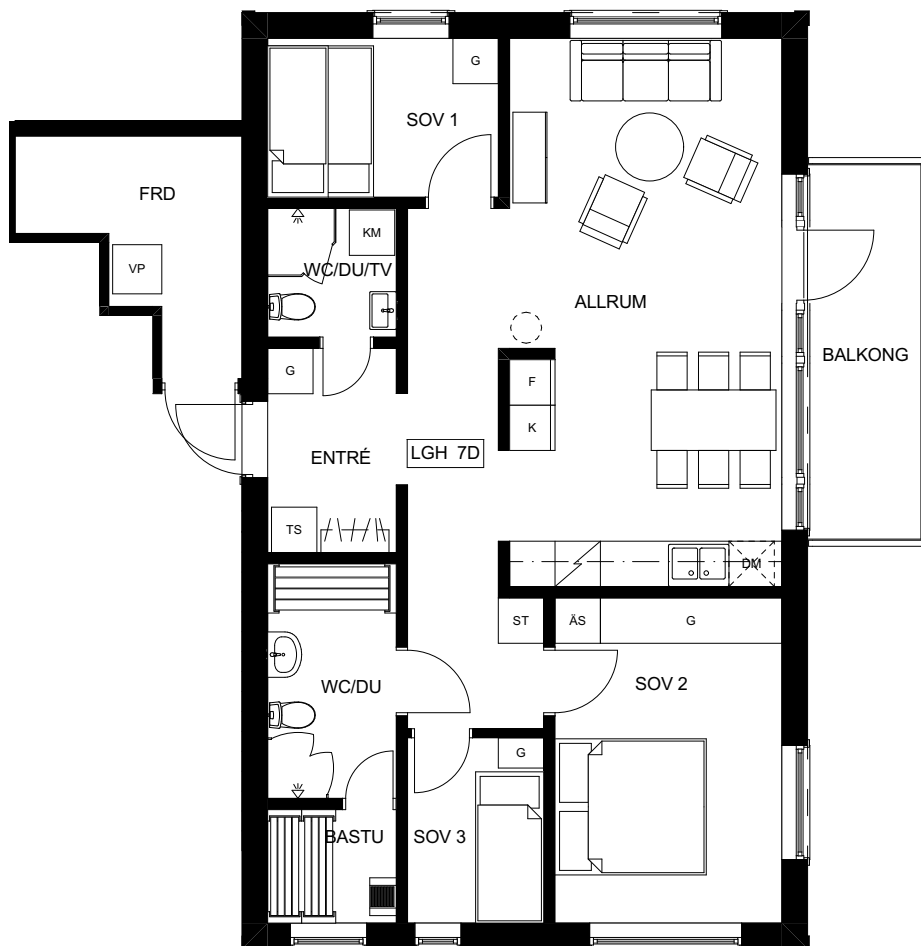

# BRF VY FUNÄSDALEN

LGH 7C

3 RoK 55 m<sup>2</sup> (+ FRD 2 m<sup>2</sup>)

**TECKENFÖRKLARINGAR**

- G GARDEROB
- ST STÄDSKÅP
- K/F KYL/FRYSSKÅP
- DM DISKMASKIN
- TS TORKSKÅP
- KM TVÄTTMASKIN/TORKTUMLARE
- DU DUSCH
- TV TVÄTT
- ÄS ÄGARSKÅP, LÅSBART
- PLATS FÖR BRASKAMIN (TILLVAL)

# BRF VY FUNÄSDALEN

LGH 7D

4 RoK 80 m<sup>2</sup> (+ FRD 7 m<sup>2</sup>)

**TECKENFÖRKLARINGAR**

- G GARDEROB
- ST STÄDSKÅP
- K/F KYL/FRYSSKÅP
- DM DISKMASKIN
- TS TORKSKÅP
- KM TVÄTTMASKIN/TORKTUMLARE
- DU DUSCH
- TV TVÄTT
- ÄS ÄGARSKÅP, LÅSBART
- PLATS FÖR BRASKAMIN (TILLVAL)