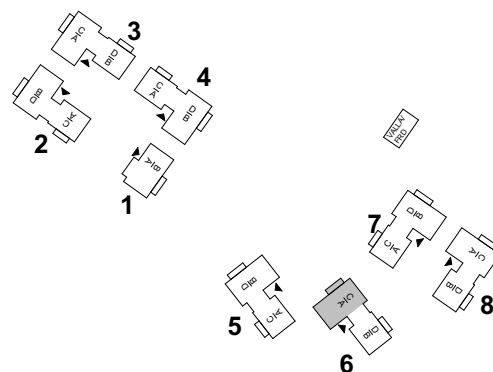

# BRF VY FUNÄSDALEN

LGH 5D

4 RoK 80 m<sup>2</sup> (+ FRD 7 m<sup>2</sup>)

**TECKENFÖRKLARINGAR**

- G GARDEROB
- ST STÄDSKÅP
- K/F KYL/FRYSSKÅP
- DM DISKMASKIN
- TS TORKSKÅP
- KM TVÄTTMASKIN/TORKTUMLARE
- DU DUSCH
- TV TVÄTT
- ÄS ÄGARSKÅP, LÅSBART
- PLATS FÖR BRASKAMIN (TILLVAL)

# BRF VY FUNÄSDALEN

LGH 6A

4 RoK 80 m<sup>2</sup> (+ FRD 7 m<sup>2</sup>)

**TECKENFÖRKLARINGAR**

- G GARDEROB
- ST STÄDSKÅP
- K/F KYL/FRYSSKÅP
- DM DISKMASKIN
- TS TORKSKÅP
- KM TVÄTTMASKIN/TORKTUMLARE
- DU DUSCH
- TV TVÄTT
- ÄS ÄGARSKÅP, LÅSBART