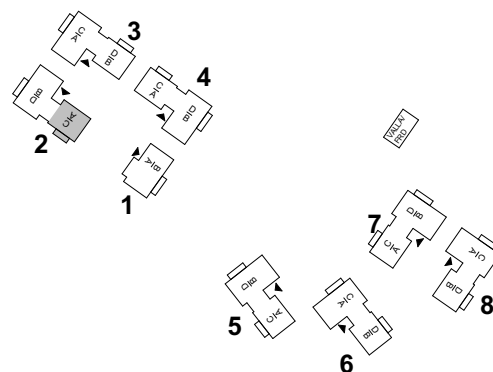

# BRF VY FUNÄSDALEN

LGH 1A

4 RoK 80 m<sup>2</sup> (+ FRD 7 m<sup>2</sup>)

**TECKENFÖRKLARINGAR**

- G GARDEROB
- ST STÄDSKÅP
- K/F KYL/FRYSSKÅP
- DM DISKMASKIN
- TS TORKSKÅP
- KM TVÄTTMASKIN/TORKTUMLARE
- DU DUSCH
- TV TVÄTT
- ÄS ÄGARSKÅP, LÅSBART

# BRF VY FUNÄSDALEN

LGH 1B

4 RoK 80 m<sup>2</sup> (+ FRD 7 m<sup>2</sup>)

**TECKENFÖRKLARINGAR**

- G GARDEROB
- ST STÄDSKÅP
- K/F KYL/FRYSSKÅP
- DM DISKMASKIN
- TS TORKSKÅP
- KM TVÄTTMASKIN/TORKTUMLARE
- DU DUSCH
- TV TVÄTT
- ÄS ÄGARSKÅP, LÅSBART
- PLATS FÖR BRASKAMIN (TILLVAL)

# BRF VY FUNÄSDALEN

LGH 2A

3 RoK 55 m<sup>2</sup> (+ FRD 2 m<sup>2</sup>)

**TECKENFÖRKLARINGAR**

- G GARDEROB
- ST STÄDSKÅP
- K/F KYL/FRYSSKÅP
- DM DISKMASKIN
- TS TORKSKÅP
- KM TVÄTTMASKIN/TORKTUMLARE
- DU DUSCH
- TV TVÄTT
- ÄS ÄGARSKÅP, LÅSBART

# BRF VY FUNÄSDALEN

LGH 2B

4 RoK 80 m<sup>2</sup> (+ FRD 7 m<sup>2</sup>)

**TECKENFÖRKLARINGAR**

- G GARDEROB
- ST STÄDSKÅP
- K/F KYL/FRYSSKÅP
- DM DISKMASKIN
- TS TORKSKÅP
- KM TVÄTTMASKIN/TORKTUMLARE
- DU DUSCH
- TV TVÄTT
- ÄS ÄGARSKÅP, LÅSBART