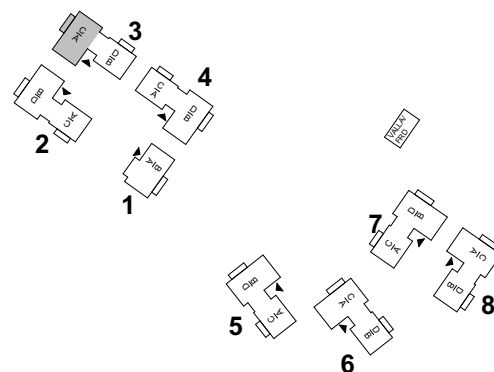

# BRF VY FUNÄSDALEN

LGH 3C

4 RoK 80 m<sup>2</sup> (+ FRD 7 m<sup>2</sup>)

**TECKENFÖRKLARINGAR**

- G GARDEROB
- ST STÄDSKÅP
- K/F KYL/FRYSSKÅP
- DM DISKMASKIN
- TS TORKSKÅP
- KM TVÄTTMASKIN/TORKTUMLARE
- DU DUSCH
- TV TVÄTT
- ÅS ÄGARSKÅP, LÅSBART
- PLATS FÖR BRASKAMIN (TILLVAL)

# BRF VY FUNÄSDALEN

LGH 3D

3 RoK 55 m<sup>2</sup> (+ FRD 2 m<sup>2</sup>)

**TECKENFÖRKLARINGAR**

- G GARDEROB
- ST STÄDSKÅP
- K/F KYL/FRYSSKÅP
- DM DISKMASKIN
- TS TORKSKÅP
- KM TVÄTTMASKIN/TORKTUMLARE
- DU DUSCH
- TV TVÄTT
- ÄS ÄGARSKÅP, LÅSBART
- PLATS FÖR BRASKAMIN (TILLVAL)