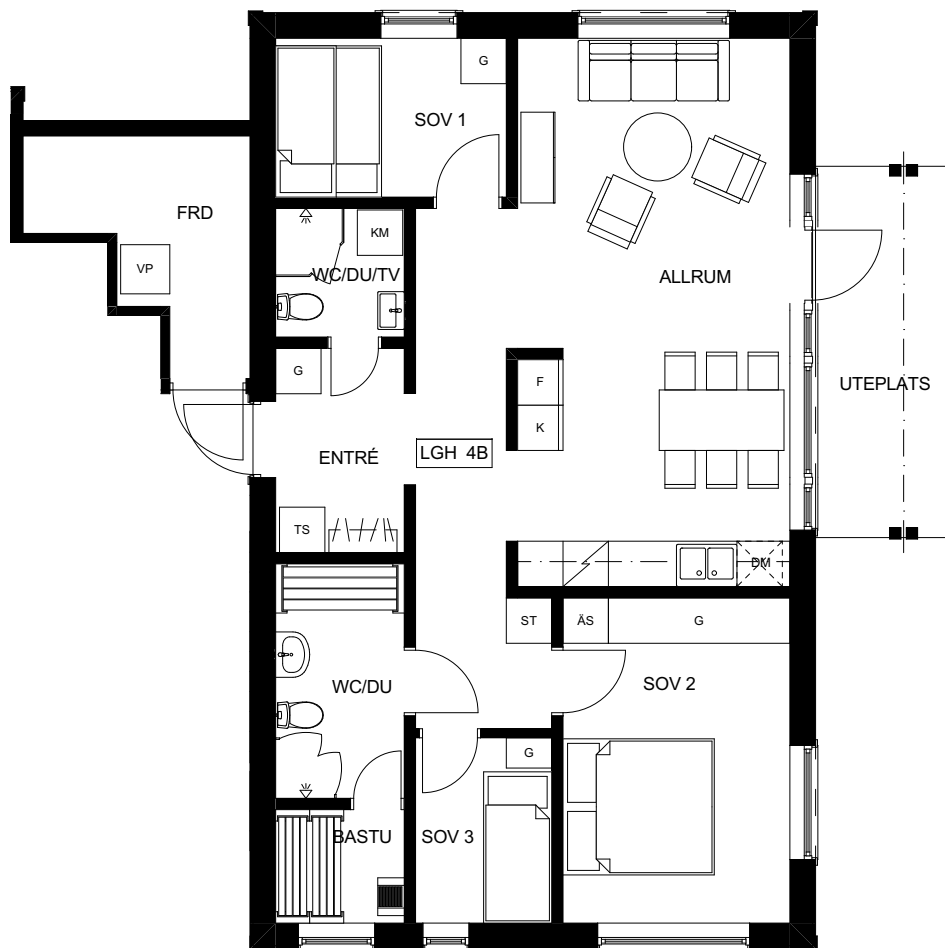

# BRF VY FUNÄSDALEN

LGH 4A

3 RoK 55 m<sup>2</sup> (+ FRD 2 m<sup>2</sup>)

**TECKENFÖRKLARINGAR**

- G GARDEROB
- ST STÄDSKÅP
- K/F KYL/FRYSSKÅP
- DM DISKMASKIN
- TS TORKSKÅP
- KM TVÄTTMASKIN/TORKTUMLARE
- DU DUSCH
- TV TVÄTT
- ÄS ÄGARSKÅP, LÄSBART

# BRF VY FUNÄSDALEN

LGH 4B

4 RoK 80 m<sup>2</sup> (+ FRD 7 m<sup>2</sup>)

TECKENFÖRKLARINGAR

- G GARDEROB
- ST STÄDSKÅP
- K/F KYL/FRYSSKÅP
- DM DISKMASKIN
- TS TORKSKÅP
- KM TVÄTTMASKIN/TORKTUMLARE
- DU DUSCH
- TV TVÄTT
- ÄS ÄGARSKÅP, LÅSBART