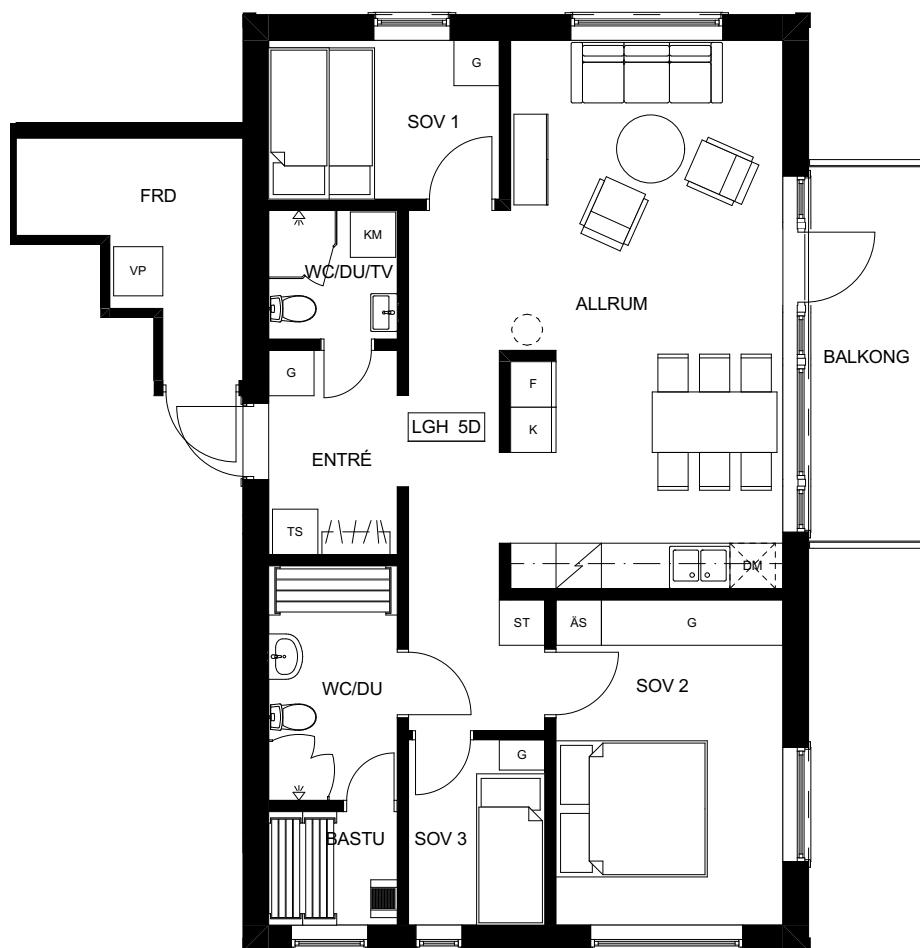

# BRF VY FUNÄSDALEN

LGH 5C

3 RoK 55 m<sup>2</sup> (+ FRD 2 m<sup>2</sup>)

**TECKENFÖRKLARINGAR**

- G GARDEROB
- ST STÄDSKÅP
- K/F KYL/FRYSSKÅP
- DM DISKMASKIN
- TS TORKSKÅP
- KM TVÄTTMASKIN/TORKTUMLARE
- DU DUSCH
- TV TVÄTT
- ÄS ÄGARSKÅP, LÅSBART
- PLATS FÖR BRASKAMIN (TILLVAL)

# BRF VY FUNÄSDALEN

LGH 5D

4 RoK 80 m<sup>2</sup> (+ FRD 7 m<sup>2</sup>)

**TECKENFÖRKLARINGAR**

- G GARDEROB
- ST STÄDSKÅP
- K/F KYL/FRYSSKÅP
- DM DISKMASKIN
- TS TORKSKÅP
- KM TVÄTTMASKIN/TORKTUMLARE
- DU DUSCH
- TV TVÄTT
- ÄS ÄGARSKÅP, LÅSBART
- PLATS FÖR BRASKAMIN (TILLVAL)