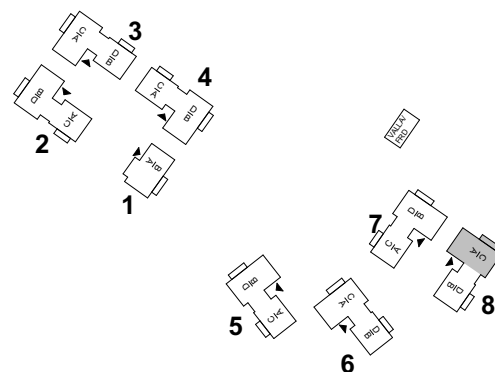

# BRF VY FUNÄSDALEN

LGH 8C

4 RoK 80 m<sup>2</sup> (+ FRD 7 m<sup>2</sup>)

**TECKENFÖRKLARINGAR**

- G GARDEROB
- ST STÄDSKÅP
- K/F KYL/FRYSSKÅP
- DM DISKMASKIN
- TS TORKSKÅP
- KM TVÄTTMASKIN/TORKTUMLARE
- DU DUSCH
- TV TVÄTT
- ÄS ÄGARSKÅP, LÅSBART
- PLATS FÖR BRASKAMIN (TILLVAL)

# BRF VY FUNÄSDALEN

LGH 8D

3 RoK 55 m<sup>2</sup> (+ FRD 2 m<sup>2</sup>)

**TECKENFÖRKLARINGAR**

- G GARDEROB
- ST STÄDSKÅP
- K/F KYL/FRYSSKÅP
- DM DISKMASKIN
- TS TORKSKÅP
- KM TVÄTTMASKIN/TORKTUMLARE
- DU DUSCH
- TV TVÄTT
- ÄS ÄGARSKÅP, LÅSBART
- PLATS FÖR BRASKAMIN (TILLVAL)