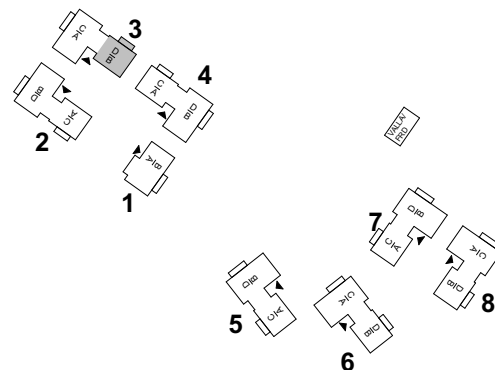

# BRF VY FUNÄSDALEN

LGH 3C

4 RoK 80 m<sup>2</sup> (+ FRD 7 m<sup>2</sup>)

**TECKENFÖRKLARINGAR**

- G GARDEROB
- ST STÄDSKÅP
- K/F KYL/FRYSSKÅP
- DM DISKMASKIN
- TS TORKSKÅP
- KM TVÄTTMASKIN/TORKTUMLARE
- DU DUSCH
- TV TVÄTT
- ÅS ÄGARSKÅP, LÅSBART
- PLATS FÖR BRASKAMIN (TILLVAL)

# BRF VY FUNÄSDALEN

LGH 3D

3 RoK 55 m<sup>2</sup> (+ FRD 2 m<sup>2</sup>)

**TECKENFÖRKLARINGAR**

- G GARDEROB
- ST STÄDSKÅP
- K/F KYL/FRYSSKÅP
- DM DISKMASKIN
- TS TORKSKÅP
- KM TVÄTTMASKIN/TORKTUMLARE
- DU DUSCH
- TV TVÄTT
- ÄS ÄGARSKÅP, LÅSBART
- PLATS FÖR BRASKAMIN (TILLVAL)

# BRF VY FUNÄSDALEN

LGH 4A

3 RoK 55 m<sup>2</sup> (+ FRD 2 m<sup>2</sup>)

**TECKENFÖRKLARINGAR**

- G GARDEROB
- ST STÄDSKÅP
- K/F KYL/FRYSSKÅP
- DM DISKMASKIN
- TS TORKSKÅP
- KM TVÄTTMASKIN/TORKTUMLARE
- DU DUSCH
- TV TVÄTT
- ÄS ÄGARSKÅP, LÄSBART