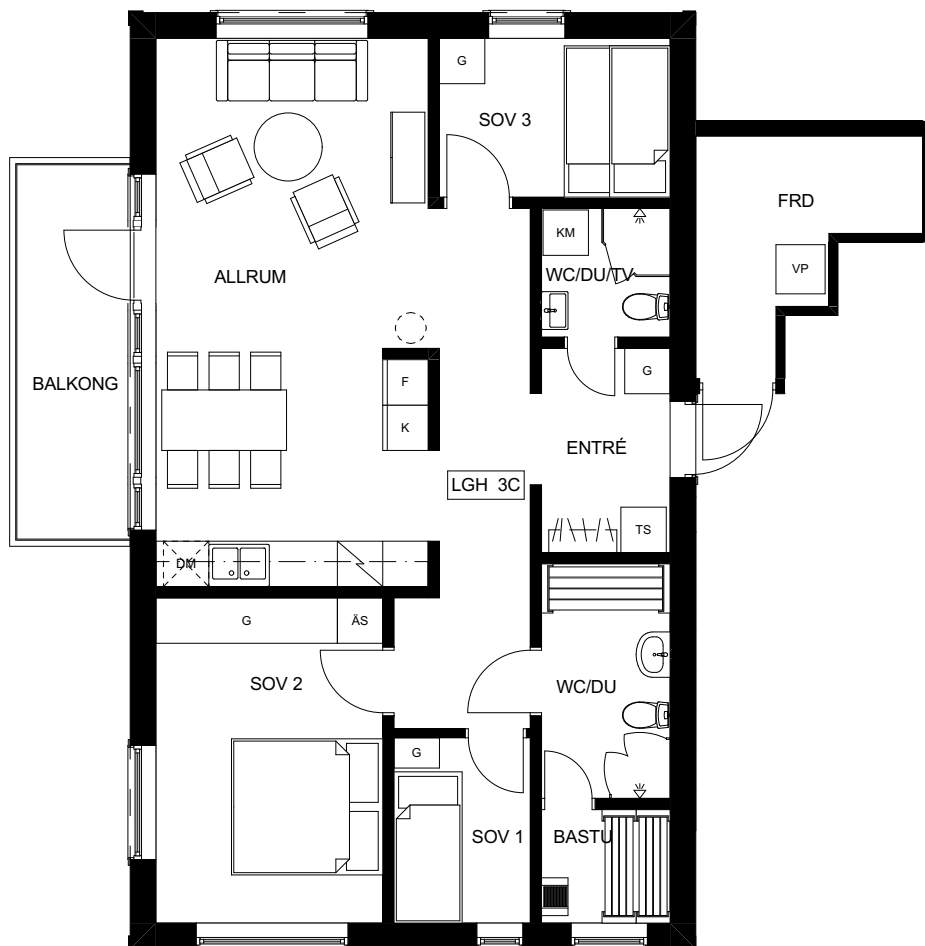

# BRF VY FUNÄSDALEN

LGH 3B

3 RoK 55 m<sup>2</sup> (+ FRD 2 m<sup>2</sup>)

**TECKENFÖRKLARINGAR**

- G GARDEROB
- ST STÄDSKÅP
- K/F KYL/FRYSSKÅP
- DM DISKMASKIN
- TS TORKSKÅP
- KM TVÄTTMASKIN/TORKTUMLARE
- DU DUSCH
- TV TVÄTT
- ÄS ÄGARSKÅP, LÅSBART

# BRF VY FUNÄSDALEN

LGH 3C

4 RoK 80 m<sup>2</sup> (+ FRD 7 m<sup>2</sup>)

**TECKENFÖRKLARINGAR**

- G GARDEROB
- ST STÄDSKÅP
- K/F KYL/FRYSSKÅP
- DM DISKMASKIN
- TS TORKSKÅP
- KM TVÄTTMASKIN/TORKTUMLARE
- DU DUSCH
- TV TVÄTT
- ÅS ÄGARSKÅP, LÅSBART
- PLATS FÖR BRASKAMIN (TILLVAL)