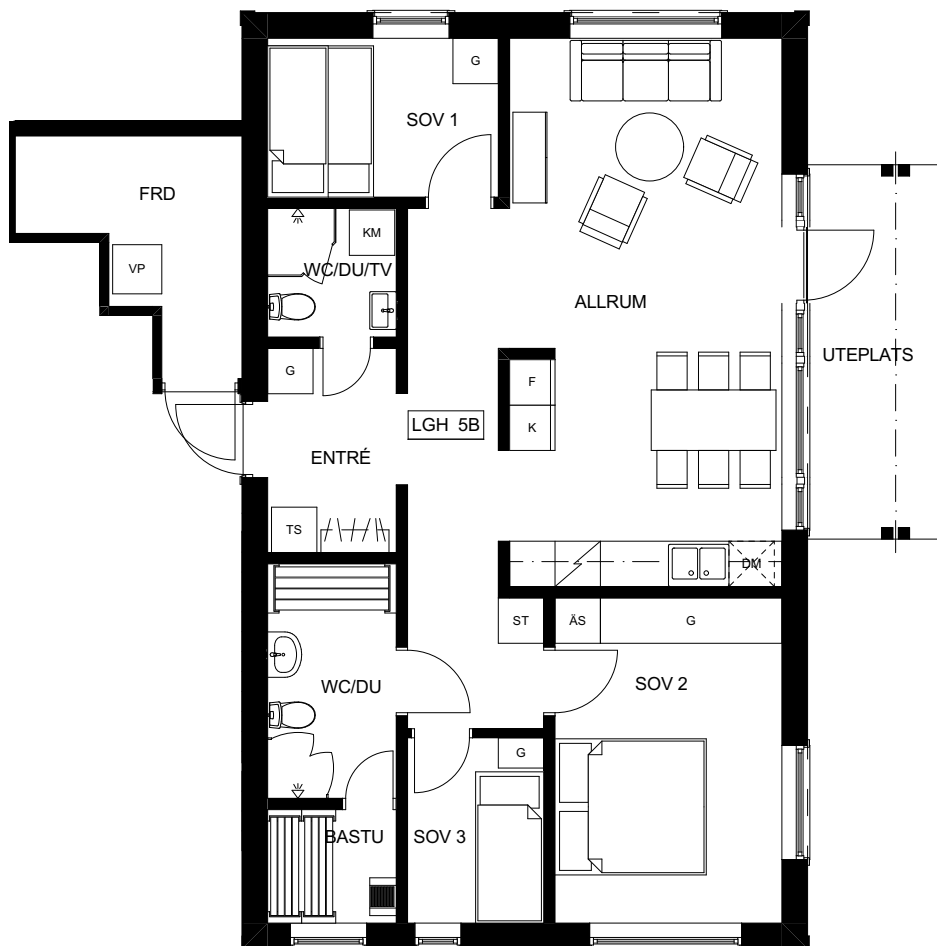

BRF VY FUNÄSDALEN

LGH 5B

4 RoK 80 m² (+ FRD 7 m²)

TECKENFÖRKLARINGAR

- G GARDEROB
- ST STÄDSKÅP
- K/F KYL/FRYSSKÅP
- DM DISKMASKIN
- TS TORKSKÅP
- KM TVÄTTMASKIN/TORKTUMLARE
- DU DUSCH
- TV TVÄTT
- ÄS ÄGARSKÅP, LÅSBART