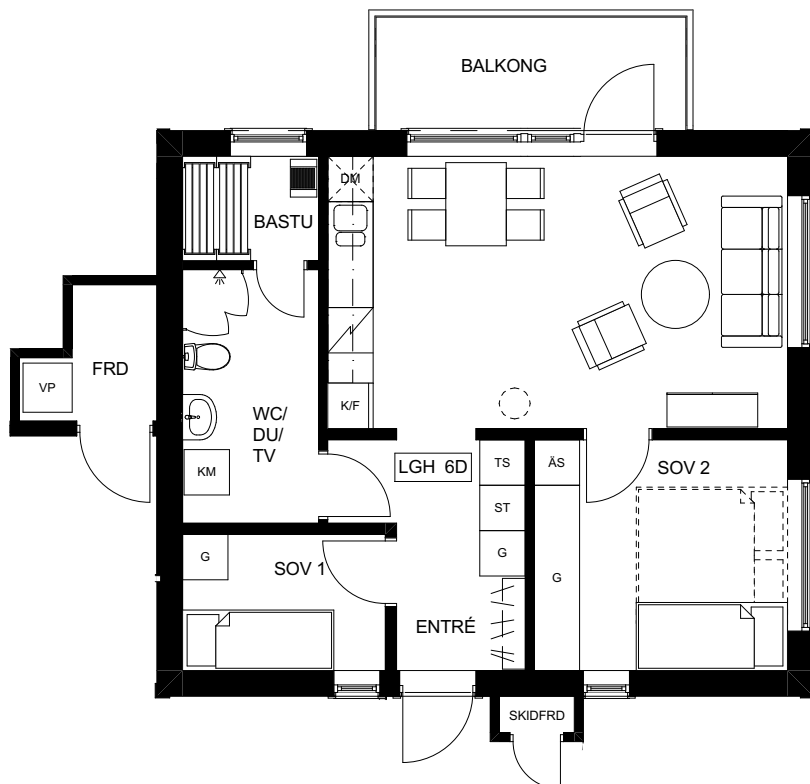

BRF VY FUNÄSDALEN

LGH 6D

3 RoK 55 m² (+ FRD 2 m²)

TECKENFÖRKLARINGAR

- G GARDEROB
- ST STÄDSKÅP
- K/F KYL/FRYSSKÅP
- DM DISKMASKIN
- TS TORKSKÅP
- KM TVÄTTMASKIN/TORKTUMLARE
- DU DUSCH
- TV TVÄTT
- ÄS ÄGARSKÅP, LÅSBART
- PLATS FÖR BRASKAMIN (TILLVAL)