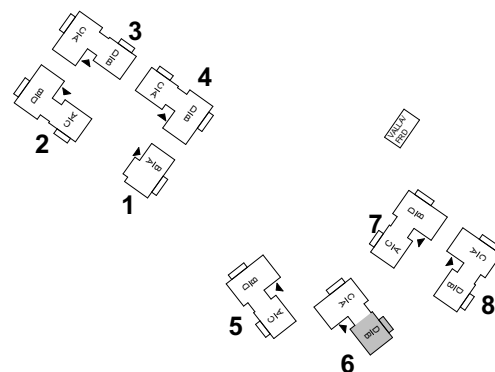

# BRF VY FUNÄSDALEN

LGH 6B

3 RoK 55 m<sup>2</sup> (+ FRD 2 m<sup>2</sup>)

**TECKENFÖRKLARINGAR**

- G GARDEROB
- ST STÄDSKÅP
- K/F KYL/FRYSSKÅP
- DM DISKMASKIN
- TS TORKSKÅP
- KM TVÄTTMASKIN/TORKTUMLARE
- DU DUSCH
- TV TVÄTT
- ÄS ÄGARSKÅP, LÅSBART

# BRF VY FUNÄSDALEN

LGH 6C

4 RoK 80 m<sup>2</sup> (+ FRD 7 m<sup>2</sup>)

**TECKENFÖRKLARINGAR**

- G GARDEROB
- ST STÄDSKÅP
- K/F KYL/FRYSSKÅP
- DM DISKMASKIN
- TS TORKSKÅP
- KM TVÄTTMASKIN/TORKTUMLARE
- DU DUSCH
- TV TVÄTT
- ÄS ÄGARSKÅP, LÅSBART
- PLATS FÖR BRASKAMIN (TILLVAL)