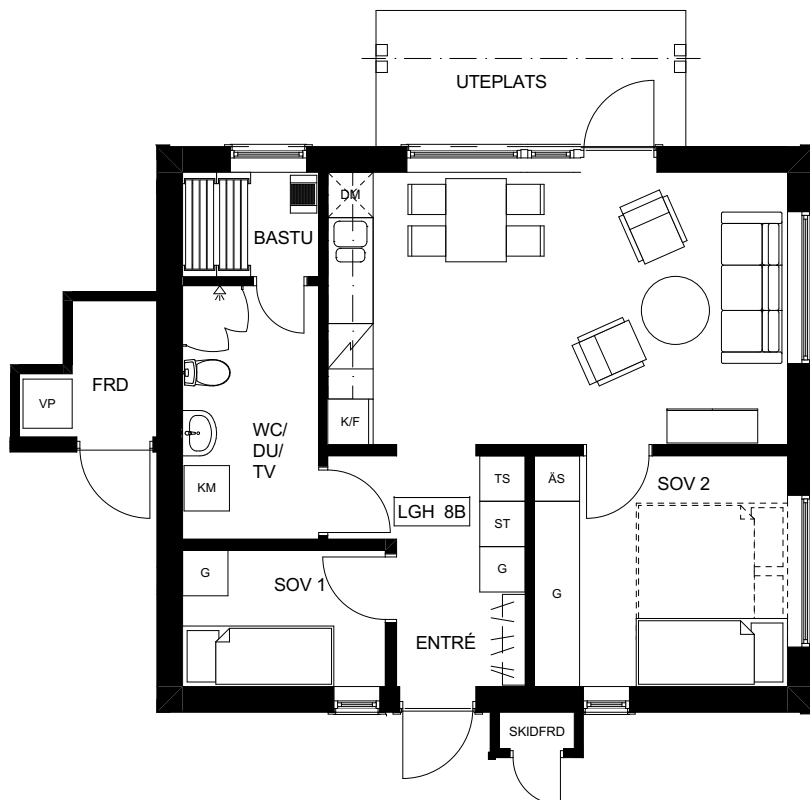

BRF VY FUNÄSDALEN

LGH 8B

3 RoK 55 m² (+ FRD 2 m²)

TECKENFÖRKLARINGAR

- G GARDEROB
- ST STÄDSKÅP
- K/F KYL/FRYSSKÅP
- DM DISKMASKIN
- TS TORKSKÅP
- KM TVÄTTMASKIN/TORKTUMLARE
- DU DUSCH
- TV TVÄTT
- ÄS ÄGARSKÅP, LÅSBART