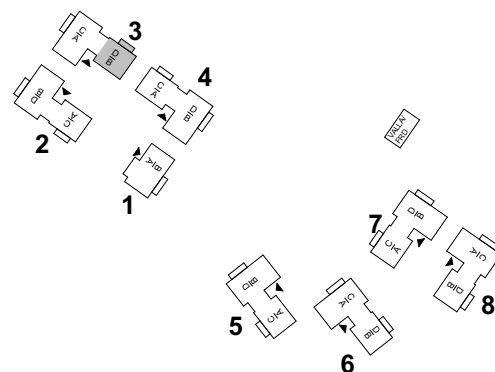

# BRF VY FUNÄSDALEN

LGH 3A

4 RoK 80 m<sup>2</sup> (+ FRD 7 m<sup>2</sup>)

**TECKENFÖRKLARINGAR**

- G GARDEROB
- ST STÄDSKÅP
- K/F KYL/FRYSSKÅP
- DM DISKMASKIN
- TS TORKSKÅP
- KM TVÄTTMASKIN/TORKTUMLARE
- DU DUSCH
- TV TVÄTT
- ÄS ÄGARSKÅP, LÅSBART

# BRF VY FUNÄSDALEN

LGH 3B

3 RoK 55 m<sup>2</sup> (+ FRD 2 m<sup>2</sup>)

**TECKENFÖRKLARINGAR**

- G GARDEROB
- ST STÄDSKÅP
- K/F KYL/FRYSSKÅP
- DM DISKMASKIN
- TS TORKSKÅP
- KM TVÄTTMASKIN/TORKTUMLARE
- DU DUSCH
- TV TVÄTT
- ÄS ÄGARSKÅP, LÅSBART

# BRF VY FUNÄSDALEN

LGH 3C

4 RoK 80 m<sup>2</sup> (+ FRD 7 m<sup>2</sup>)

**TECKENFÖRKLARINGAR**

- G GARDEROB
- ST STÄDSKÅP
- K/F KYL/FRYSSKÅP
- DM DISKMASKIN
- TS TORKSKÅP
- KM TVÄTTMASKIN/TORKTUMLARE
- DU DUSCH
- TV TVÄTT
- ÅS ÄGARSKÅP, LÅSBART
- PLATS FÖR BRASKAMIN (TILLVAL)