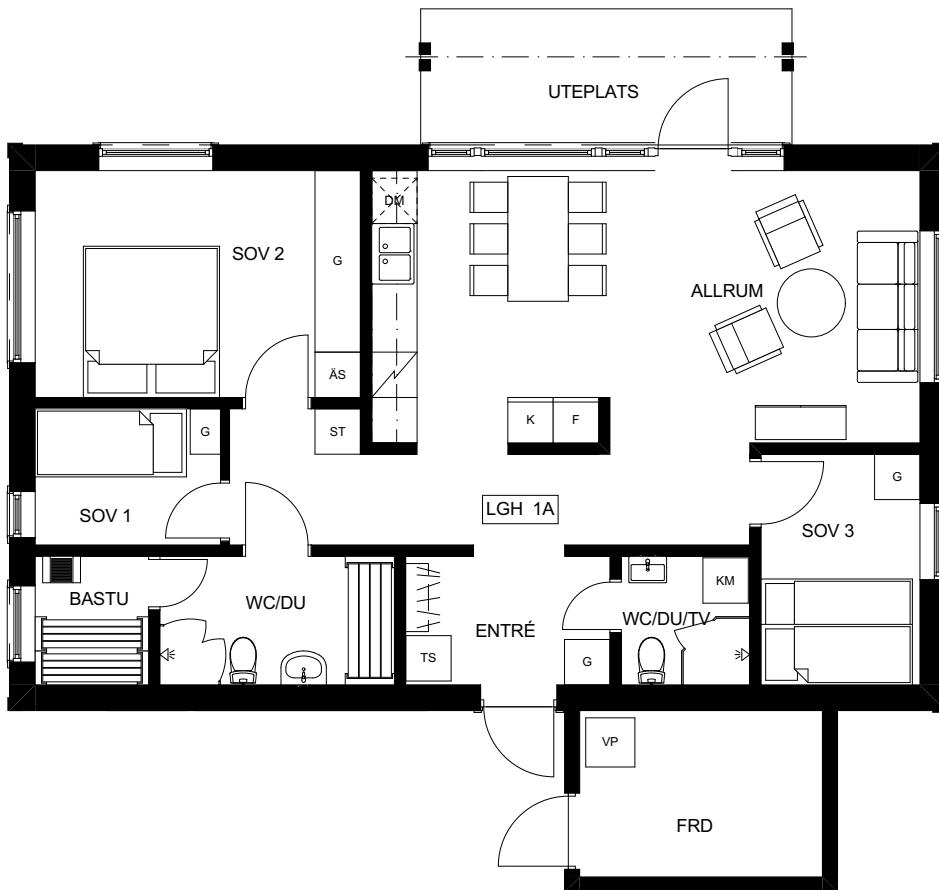

# BRF VY FUNÄSDALEN

LGH 1A

4 RoK 80 m<sup>2</sup> (+ FRD 7 m<sup>2</sup>)

**TECKENFÖRKLARINGAR**

- G GARDEROB
- ST STÄDSKÅP
- K/F KYL/FRYSSKÅP
- DM DISKMASKIN
- TS TORKSKÅP
- KM TVÄTTMASKIN/TORKTUMLARE
- DU DUSCH
- TV TVÄTT
- ÄS ÄGARSKÅP, LÅSBART

# BRF VY FUNÄSDALEN

LGH 1B

4 RoK 80 m<sup>2</sup> (+ FRD 7 m<sup>2</sup>)

**TECKENFÖRKLARINGAR**

- G GARDEROB
- ST STÄDSKÅP
- K/F KYL/FRYSSKÅP
- DM DISKMASKIN
- TS TORKSKÅP
- KM TVÄTTMASKIN/TORKTUMLARE
- DU DUSCH
- TV TVÄTT
- ÄS ÄGARSKÅP, LÅSBART
- PLATS FÖR BRASKAMIN (TILLVAL)