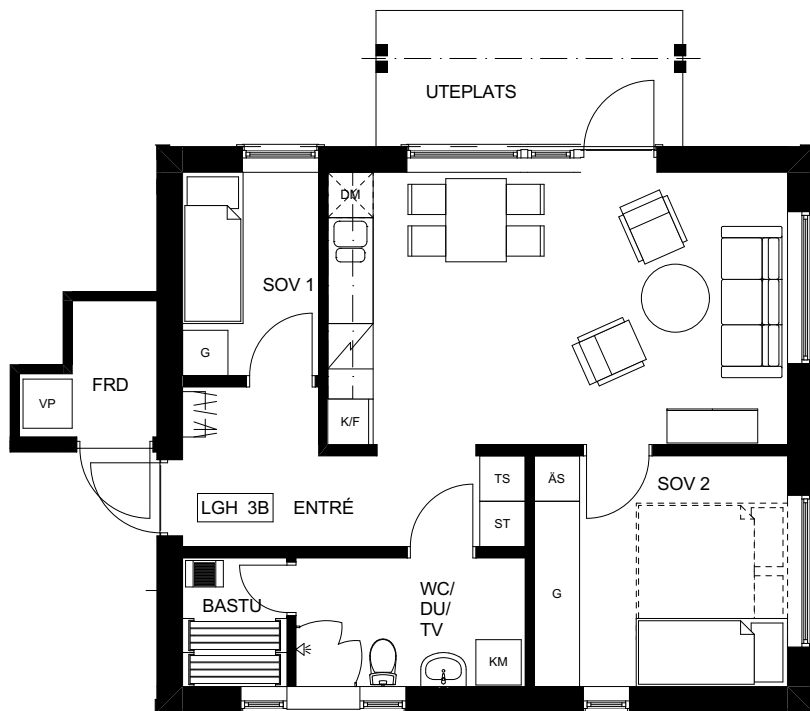

BRF VY FUNÄSDALEN

LGH 3B

3 RoK 55 m² (+ FRD 2 m²)

TECKENFÖRKLARINGAR

- G GARDEROB
- ST STÄDSKÅP
- K/F KYL/FRYSSKÅP
- DM DISKMASKIN
- TS TORKSKÅP
- KM TVÄTTMASKIN/TORKTUMLARE
- DU DUSCH
- TV TVÄTT
- ÄS ÄGARSKÅP, LÅSBART