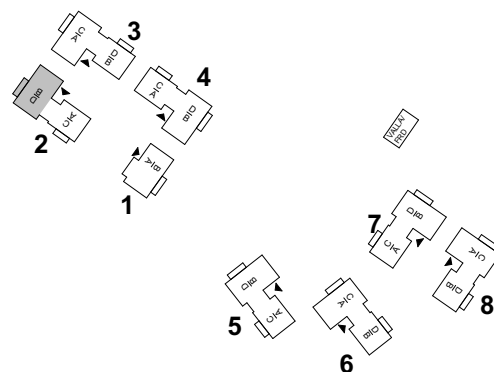

## TECKENFÖRKLARINGAR

G	GARDEROB
ST	STÄDSKÅP
K/F	KYL/FRYSSKÅP
DM	DISKMASKIN
TS	TORKSKÅP
KM	TVÄTTMASKIN/TORKTUMLARE
DU	DUSCH
TV	TVÄTT
ÄS	ÄGARSKÅP, LÅSBART
○	PLATS FÖR BRASKAMIN (TILLVAL)

# BRF VY FUNÄSDALEN

LGH 2D

4 RoK 80 m<sup>2</sup> (+ FRD 7 m<sup>2</sup>)

**TECKENFÖRKLARINGAR**

- G GARDEROB
- ST STÄDSKÅP
- K/F KYL/FRYSSKÅP
- DM DISKMASKIN
- TS TORKSKÅP
- KM TVÄTTMASKIN/TORKTUMLARE
- DU DUSCH
- TV TVÄTT
- ÄS ÄGARSKÅP, LÅSBART
- PLATS FÖR BRASKAMIN (TILLVAL)

# BRF VY FUNÄSDALEN

LGH 3A

4 RoK 80 m<sup>2</sup> (+ FRD 7 m<sup>2</sup>)

**TECKENFÖRKLARINGAR**

- G GARDEROB
- ST STÄDSKÅP
- K/F KYL/FRYSSKÅP
- DM DISKMASKIN
- TS TORKSKÅP
- KM TVÄTTMASKIN/TORKTUMLARE
- DU DUSCH
- TV TVÄTT
- ÄS ÄGARSKÅP, LÅSBART