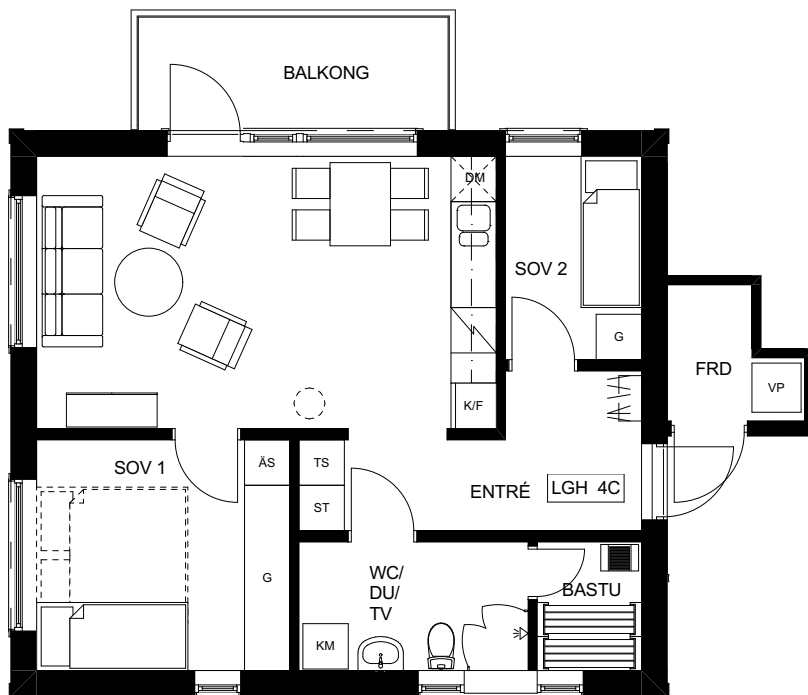

BRF VY FUNÄSDALEN

LGH 4C

3 RoK 55 m² (+ FRD 2 m²)