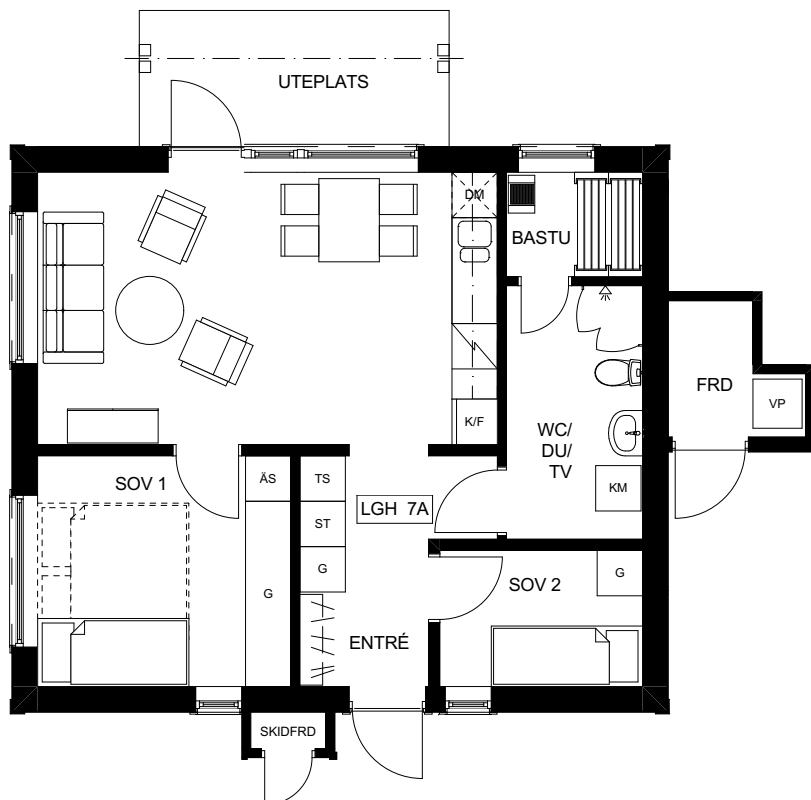

BRF VY FUNÄSDALEN

LGH 7A

3 RoK 55 m² (+ FRD 2 m²)

TECKENFÖRKLARINGAR

- G GARDEROB
- ST STÄDSKÅP
- K/F KYL/FRYSSKÅP
- DM DISKMASKIN
- TS TORKSKÅP
- KM TVÄTTMASKIN/TORKTUMLARE
- DU DUSCH
- TV TVÄTT
- ÄS ÄGARSKÅP, LÅSBART