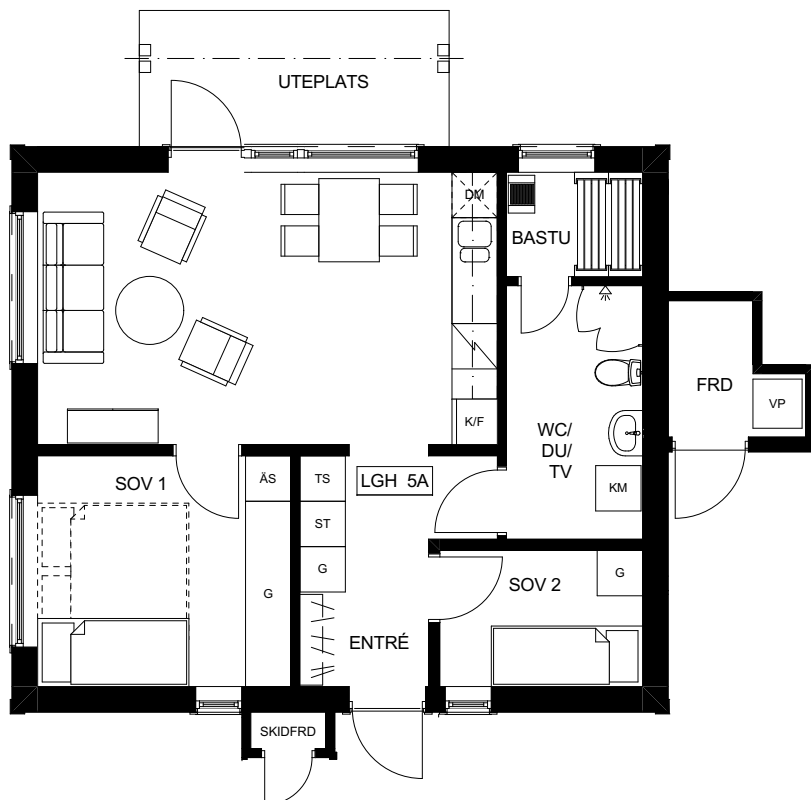

BRF VY FUNÄSDALEN

LGH 5A

3 RoK 55 m² (+ FRD 2 m²)

TECKENFÖRKLARINGAR

- G GARDEROB
- ST STÄDSKÅP
- K/F KYL/FRYSSKÅP
- DM DISKMASKIN
- TS TORKSKÅP
- KM TVÄTTMASKIN/TORKTUMLARE
- DU DUSCH
- TV TVÄTT
- ÄS ÄGARSKÅP, LÅSBART