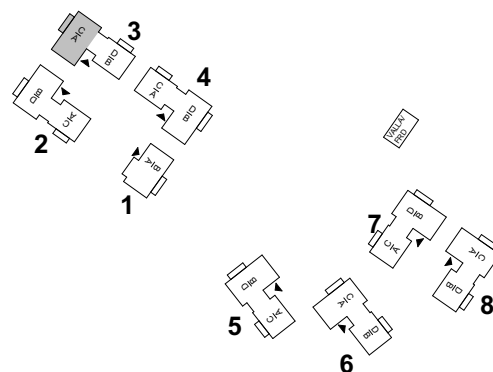

# BRF VY FUNÄSDALEN

LGH 2D

4 RoK 80 m<sup>2</sup> (+ FRD 7 m<sup>2</sup>)

**TECKENFÖRKLARINGAR**

- G GARDEROB
- ST STÄDSKÅP
- K/F KYL/FRYSSKÅP
- DM DISKMASKIN
- TS TORKSKÅP
- KM TVÄTTMASKIN/TORKTUMLARE
- DU DUSCH
- TV TVÄTT
- ÄS ÄGARSKÅP, LÅSBART
- PLATS FÖR BRASKAMIN (TILLVAL)

# BRF VY FUNÄSDALEN

LGH 3A

4 RoK 80 m<sup>2</sup> (+ FRD 7 m<sup>2</sup>)

**TECKENFÖRKLARINGAR**

- G GARDEROB
- ST STÄDSKÅP
- K/F KYL/FRYSSKÅP
- DM DISKMASKIN
- TS TORKSKÅP
- KM TVÄTTMASKIN/TORKTUMLARE
- DU DUSCH
- TV TVÄTT
- ÄS ÄGARSKÅP, LÅSBART

# BRF VY FUNÄSDALEN

LGH 3B

3 RoK 55 m<sup>2</sup> (+ FRD 2 m<sup>2</sup>)

**TECKENFÖRKLARINGAR**

- G GARDEROB
- ST STÄDSKÅP
- K/F KYL/FRYSSKÅP
- DM DISKMASKIN
- TS TORKSKÅP
- KM TVÄTTMASKIN/TORKTUMLARE
- DU DUSCH
- TV TVÄTT
- ÄS ÄGARSKÅP, LÅSBART