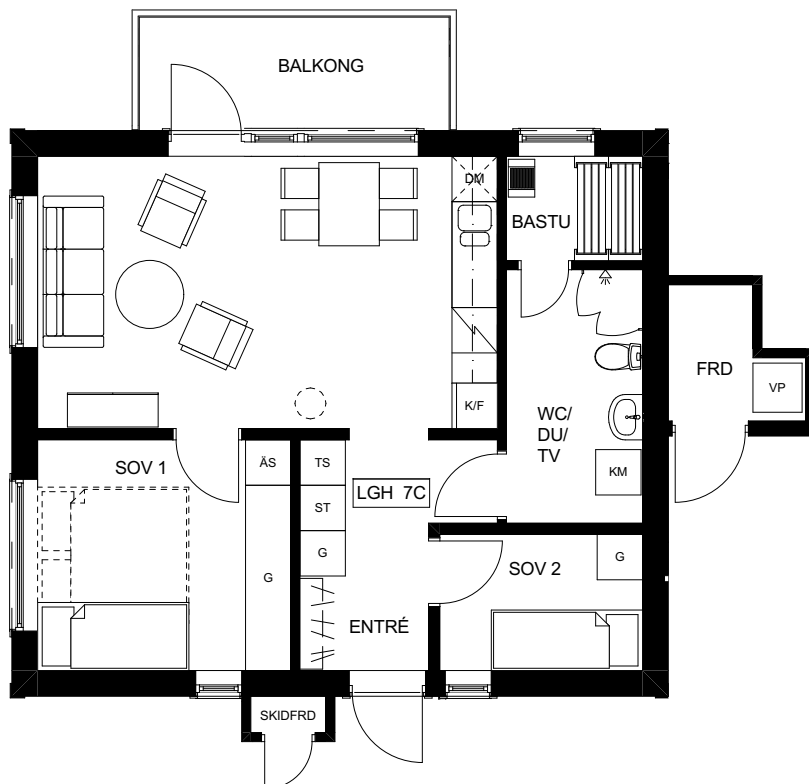

BRF VY FUNÄSDALEN

LGH 7C

3 RoK 55 m² (+ FRD 2 m²)