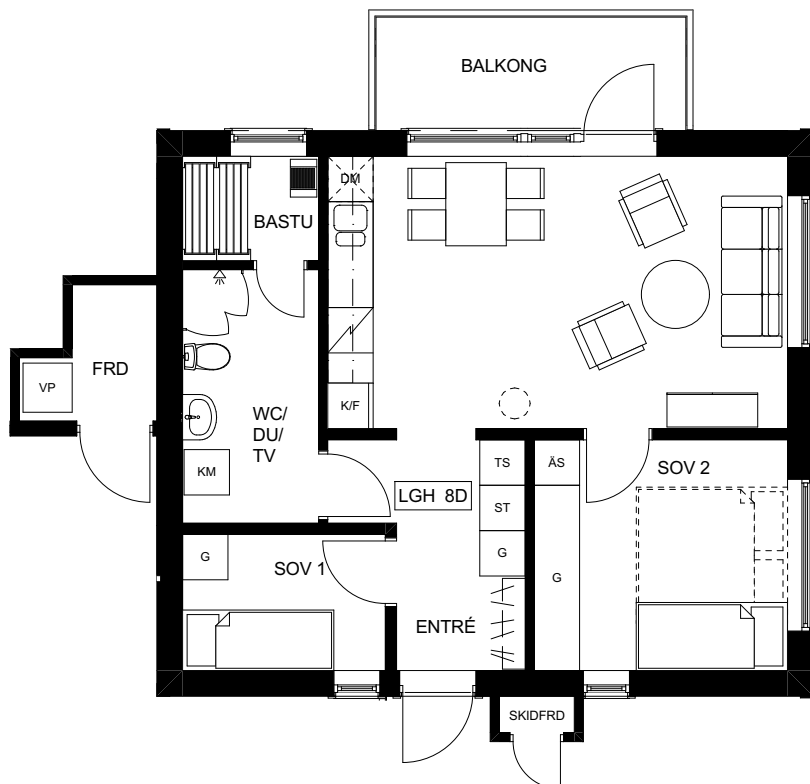

BRF VY FUNÄSDALEN

LGH 8D

3 RoK 55 m² (+ FRD 2 m²)