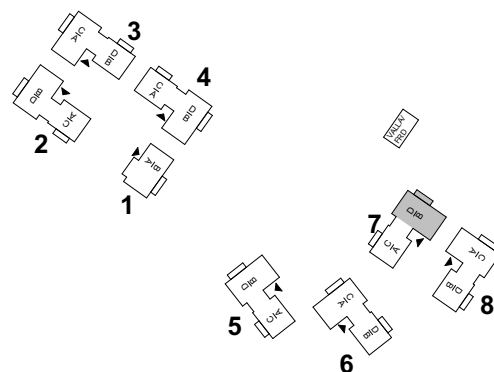

# BRF VY FUNÄSDALEN

LGH 7C

3 RoK 55 m<sup>2</sup> (+ FRD 2 m<sup>2</sup>)

**TECKENFÖRKLARINGAR**

- G GARDEROB
- ST STÄDSKÅP
- K/F KYL/FRYSSKÅP
- DM DISKMASKIN
- TS TORKSKÅP
- KM TVÄTTMASKIN/TORKTUMLARE
- DU DUSCH
- TV TVÄTT
- ÄS ÄGARSKÅP, LÅSBART
- PLATS FÖR BRASKAMIN (TILLVAL)

# BRF VY FUNÄSDALEN

LGH 7D

4 RoK 80 m<sup>2</sup> (+ FRD 7 m<sup>2</sup>)

**TECKENFÖRKLARINGAR**

- G GARDEROB
- ST STÄDSKÅP
- K/F KYL/FRYSSKÅP
- DM DISKMASKIN
- TS TORKSKÅP
- KM TVÄTTMASKIN/TORKTUMLARE
- DU DUSCH
- TV TVÄTT
- ÄS ÄGARSKÅP, LÅSBART
- PLATS FÖR BRASKAMIN (TILLVAL)