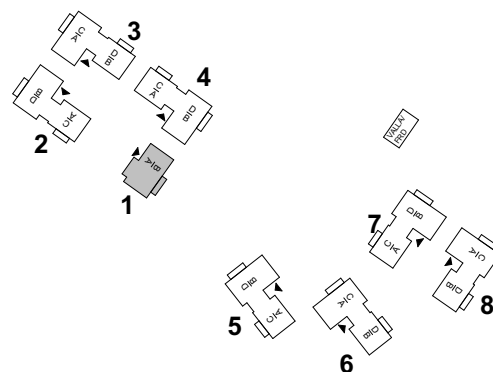

# BRF VY FUNÄSDALEN

LGH 1A

4 RoK 80 m<sup>2</sup> (+ FRD 7 m<sup>2</sup>)

**TECKENFÖRKLARINGAR**

- G GARDEROB
- ST STÄDSKÅP
- K/F KYL/FRYSSKÅP
- DM DISKMASKIN
- TS TORKSKÅP
- KM TVÄTTMASKIN/TORKTUMLARE
- DU DUSCH
- TV TVÄTT
- ÄS ÄGARSKÅP, LÅSBART

# BRF VY FUNÄSDALEN

LGH 1B

4 RoK 80 m<sup>2</sup> (+ FRD 7 m<sup>2</sup>)

**TECKENFÖRKLARINGAR**

- G GARDEROB
- ST STÄDSKÅP
- K/F KYL/FRYSSKÅP
- DM DISKMASKIN
- TS TORKSKÅP
- KM TVÄTTMASKIN/TORKTUMLARE
- DU DUSCH
- TV TVÄTT
- ÄS ÄGARSKÅP, LÅSBART
- PLATS FÖR BRASKAMIN (TILLVAL)

# BRF VY FUNÄSDALEN

LGH 2A

3 RoK 55 m<sup>2</sup> (+ FRD 2 m<sup>2</sup>)

**TECKENFÖRKLARINGAR**

- G GARDEROB
- ST STÄDSKÅP
- K/F KYL/FRYSSKÅP
- DM DISKMASKIN
- TS TORKSKÅP
- KM TVÄTTMASKIN/TORKTUMLARE
- DU DUSCH
- TV TVÄTT
- ÄS ÄGARSKÅP, LÅSBART

# BRF VY FUNÄSDALEN

LGH 2B

4 RoK 80 m<sup>2</sup> (+ FRD 7 m<sup>2</sup>)

**TECKENFÖRKLARINGAR**

- G GARDEROB
- ST STÄDSKÅP
- K/F KYL/FRYSSKÅP
- DM DISKMASKIN
- TS TORKSKÅP
- KM TVÄTTMASKIN/TORKTUMLARE
- DU DUSCH
- TV TVÄTT
- ÄS ÄGARSKÅP, LÅSBART