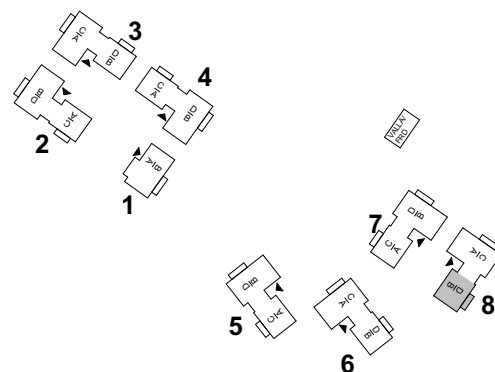

# BRF VY FUNÄSDALEN

LGH 8B

3 RoK 55 m<sup>2</sup> (+ FRD 2 m<sup>2</sup>)

**TECKENFÖRKLARINGAR**

- G GARDEROB
- ST STÄDSKÅP
- K/F KYL/FRYSSKÅP
- DM DISKMASKIN
- TS TORKSKÅP
- KM TVÄTTMASKIN/TORKTUMLARE
- DU DUSCH
- TV TVÄTT
- ÄS ÄGARSKÅP, LÅSBART

# BRF VY FUNÄSDALEN

LGH 8C

4 RoK 80 m<sup>2</sup> (+ FRD 7 m<sup>2</sup>)

**TECKENFÖRKLARINGAR**

- G GARDEROB
- ST STÄDSKÅP
- K/F KYL/FRYSSKÅP
- DM DISKMASKIN
- TS TORKSKÅP
- KM TVÄTTMASKIN/TORKTUMLARE
- DU DUSCH
- TV TVÄTT
- ÄS ÄGARSKÅP, LÅSBART
- PLATS FÖR BRASKAMIN (TILLVAL)