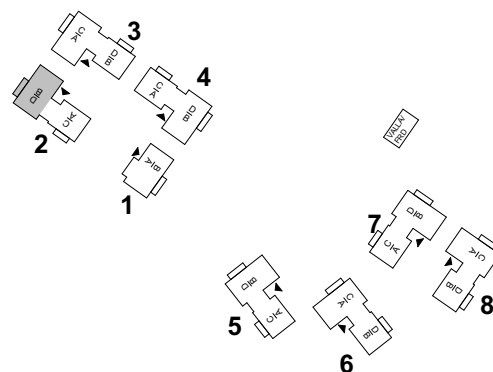

# BRF VY FUNÄSDALEN

LGH 1B

4 RoK 80 m<sup>2</sup> (+ FRD 7 m<sup>2</sup>)

**TECKENFÖRKLARINGAR**

- G GARDEROB
- ST STÄDSKÅP
- K/F KYL/FRYSSKÅP
- DM DISKMASKIN
- TS TORKSKÅP
- KM TVÄTTMASKIN/TORKTUMLARE
- DU DUSCH
- TV TVÄTT
- ÄS ÄGARSKÅP, LÅSBART
- PLATS FÖR BRASKAMIN (TILLVAL)

# BRF VY FUNÄSDALEN

LGH 2A

3 RoK 55 m<sup>2</sup> (+ FRD 2 m<sup>2</sup>)

**TECKENFÖRKLARINGAR**

- G GARDEROB
- ST STÄDSKÅP
- K/F KYL/FRYSSKÅP
- DM DISKMASKIN
- TS TORKSKÅP
- KM TVÄTTMASKIN/TORKTUMLARE
- DU DUSCH
- TV TVÄTT
- ÄS ÄGARSKÅP, LÅSBART

# BRF VY FUNÄSDALEN

LGH 2B

4 RoK 80 m<sup>2</sup> (+ FRD 7 m<sup>2</sup>)

**TECKENFÖRKLARINGAR**

- G GARDEROB
- ST STÄDSKÅP
- K/F KYL/FRYSSKÅP
- DM DISKMASKIN
- TS TORKSKÅP
- KM TVÄTTMASKIN/TORKTUMLARE
- DU DUSCH
- TV TVÄTT
- ÄS ÄGARSKÅP, LÅSBART

## TECKENFÖRKLARINGAR

G	GARDEROB
ST	STÄDSKÅP
K/F	KYL/FRYSSKÅP
DM	DISKMASKIN
TS	TORKSKÅP
KM	TVÄTTMASKIN/TORKTUMLARE
DU	DUSCH
TV	TVÄTT
ÄS	ÄGARSKÅP, LÅSBART
○	PLATS FÖR BRASKAMIN (TILLVAL)