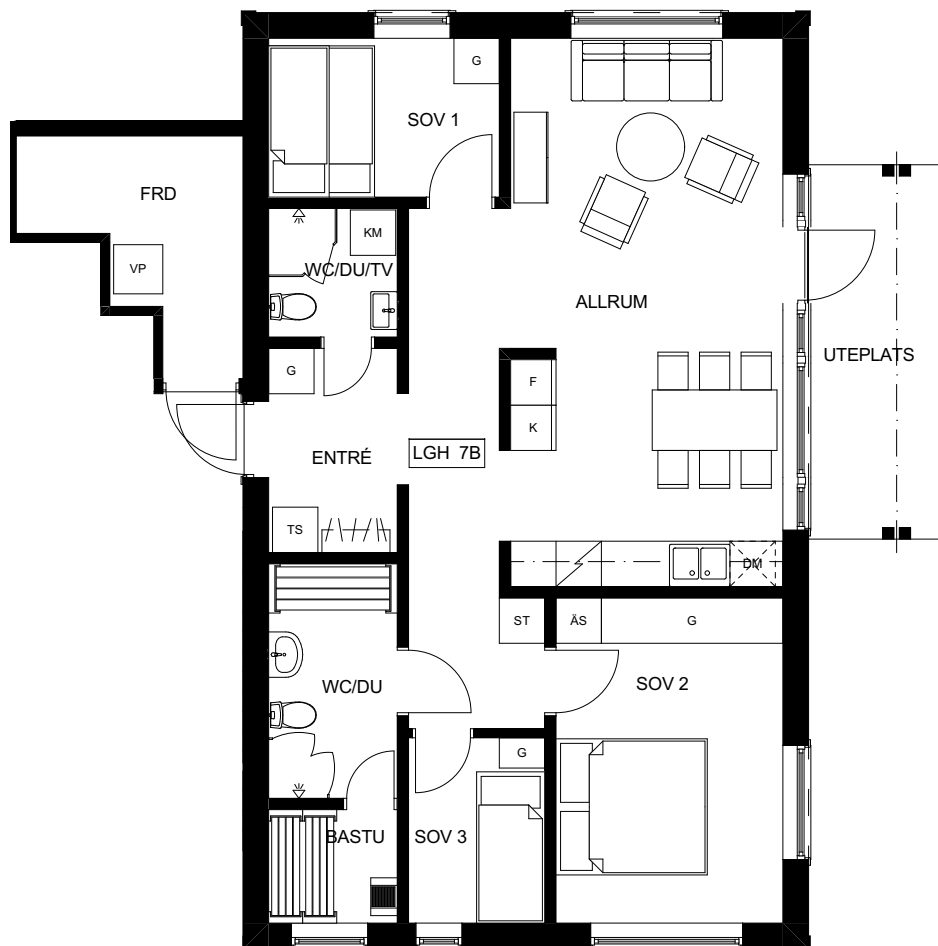

BRF VY FUNÄSDALEN

LGH 7B

4 RoK 80 m² (+ FRD 7 m²)

TECKENFÖRKLARINGAR

- G GARDEROB
- ST STÄDSKÅP
- K/F KYL/FRYSSKÅP
- DM DISKMASKIN
- TS TORKSKÅP
- KM TVÄTTMASKIN/TORKTUMLARE
- DU DUSCH
- TV TVÄTT
- ÄS ÄGARSKÅP, LÅSBART