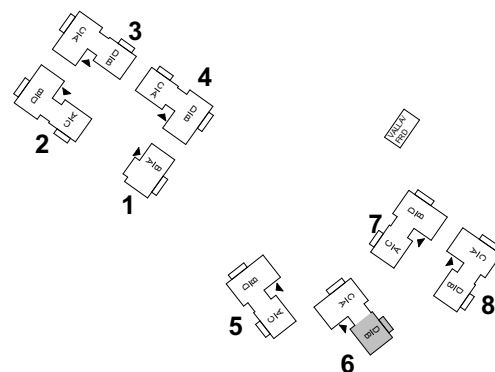

# BRF VY FUNÄSDALEN

LGH 6D

3 RoK 55 m<sup>2</sup> (+ FRD 2 m<sup>2</sup>)

**TECKENFÖRKLARINGAR**

- G GARDEROB
- ST STÄDSKÅP
- K/F KYL/FRYSSKÅP
- DM DISKMASKIN
- TS TORKSKÅP
- KM TVÄTTMASKIN/TORKTUMLARE
- DU DUSCH
- TV TVÄTT
- ÄS ÄGARSKÅP, LÅSBART
- PLATS FÖR BRASKAMIN (TILLVAL)