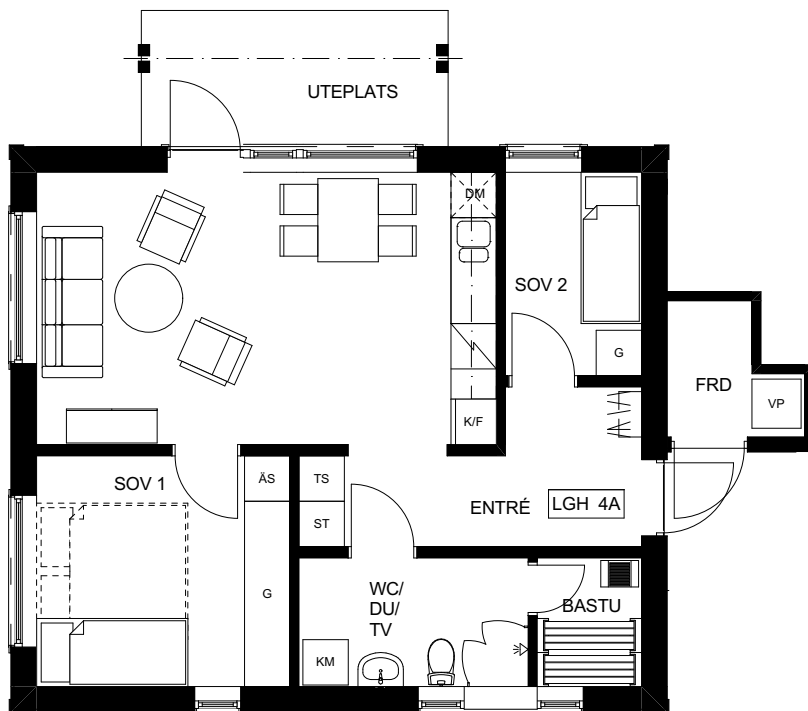

BRF VY FUNÄSDALEN

LGH 4A

3 RoK 55 m² (+ FRD 2 m²)

TECKENFÖRKLARINGAR

- G GARDEROB
- ST STÄDSKÅP
- K/F KYL/FRYSSKÅP
- DM DISKMASKIN
- TS TORKSKÅP
- KM TVÄTTMASKIN/TORKTUMLARE
- DU DUSCH
- TV TVÄTT
- ÄS ÄGARSKÅP, LÄSBART