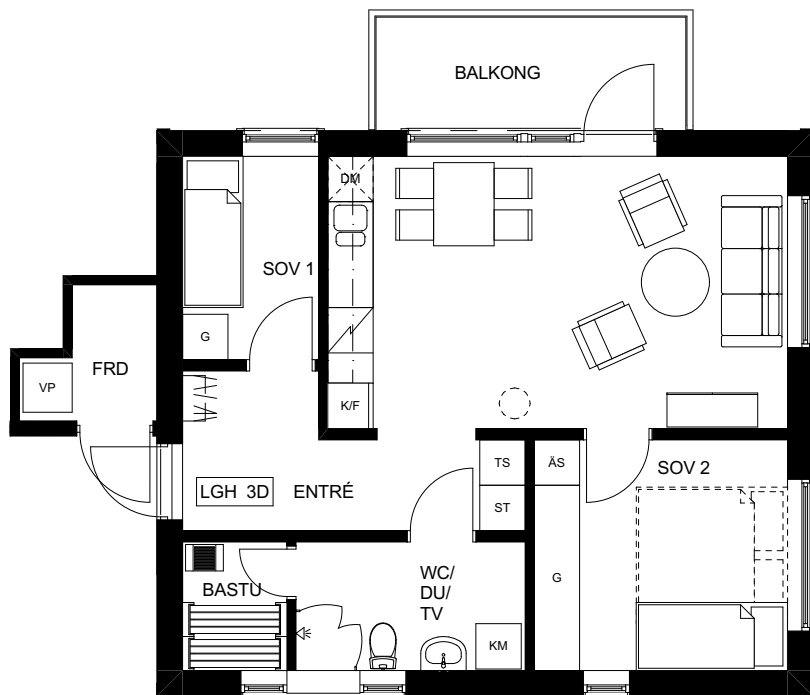

BRF VY FUNÄSDALEN

LGH 3D

3 RoK 55 m² (+ FRD 2 m²)

TECKENFÖRKLARINGAR

- G GARDEROB
- ST STÄDSKÅP
- K/F KYL/FRYSSKÅP
- DM DISKMASKIN
- TS TORKSKÅP
- KM TVÄTTMASKIN/TORKTUMLARE
- DU DUSCH
- TV TVÄTT
- ÄS ÄGARSKÅP, LÅSBART
- PLATS FÖR BRASKAMIN (TILLVAL)