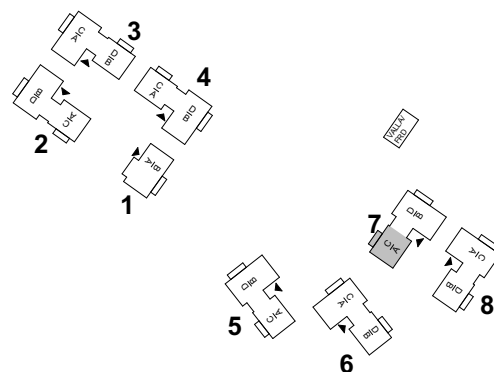

# BRF VY FUNÄSDALEN

LGH 7C

3 RoK 55 m<sup>2</sup> (+ FRD 2 m<sup>2</sup>)

**TECKENFÖRKLARINGAR**

- G GARDEROB
- ST STÄDSKÅP
- K/F KYL/FRYSSKÅP
- DM DISKMASKIN
- TS TORKSKÅP
- KM TVÄTTMASKIN/TORKTUMLARE
- DU DUSCH
- TV TVÄTT
- ÄS ÄGARSKÅP, LÅSBART
- PLATS FÖR BRASKAMIN (TILLVAL)

# BRF VY FUNÄSDALEN

LGH 7D

4 RoK 80 m<sup>2</sup> (+ FRD 7 m<sup>2</sup>)

**TECKENFÖRKLARINGAR**

- G GARDEROB
- ST STÄDSKÅP
- K/F KYL/FRYSSKÅP
- DM DISKMASKIN
- TS TORKSKÅP
- KM TVÄTTMASKIN/TORKTUMLARE
- DU DUSCH
- TV TVÄTT
- ÄS ÄGARSKÅP, LÅSBART
- PLATS FÖR BRASKAMIN (TILLVAL)