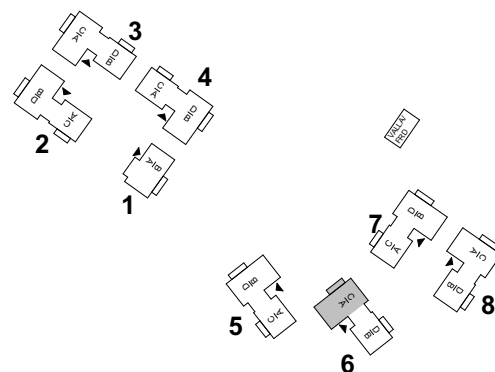

# BRF VY FUNÄSDALEN

LGH 6C

4 RoK 80 m<sup>2</sup> (+ FRD 7 m<sup>2</sup>)

**TECKENFÖRKLARINGAR**

- G GARDEROB
- ST STÄDSKÅP
- K/F KYL/FRYSSKÅP
- DM DISKMASKIN
- TS TORKSKÅP
- KM TVÄTTMASKIN/TORKTUMLARE
- DU DUSCH
- TV TVÄTT
- ÄS ÄGARSKÅP, LÅSBART
- PLATS FÖR BRASKAMIN (TILLVAL)

# BRF VY FUNÄSDALEN

LGH 6D

3 RoK 55 m<sup>2</sup> (+ FRD 2 m<sup>2</sup>)

**TECKENFÖRKLARINGAR**

- G GARDEROB
- ST STÄDSKÅP
- K/F KYL/FRYSSKÅP
- DM DISKMASKIN
- TS TORKSKÅP
- KM TVÄTTMASKIN/TORKTUMLARE
- DU DUSCH
- TV TVÄTT
- ÄS ÄGARSKÅP, LÅSBART
- PLATS FÖR BRASKAMIN (TILLVAL)