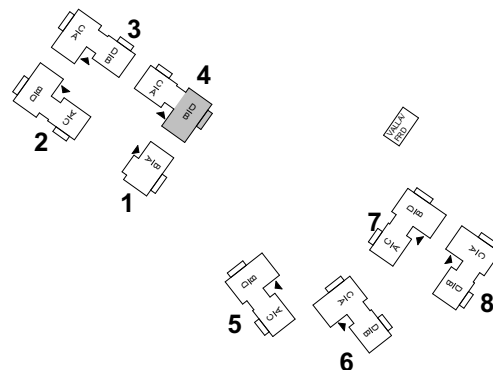

# BRF VY FUNÄSDALEN

LGH 4A

3 RoK 55 m<sup>2</sup> (+ FRD 2 m<sup>2</sup>)

**TECKENFÖRKLARINGAR**

- G GARDEROB
- ST STÄDSKÅP
- K/F KYL/FRYSSKÅP
- DM DISKMASKIN
- TS TORKSKÅP
- KM TVÄTTMASKIN/TORKTUMLARE
- DU DUSCH
- TV TVÄTT
- ÄS ÄGARSKÅP, LÄSBART

# BRF VY FUNÄSDALEN

LGH 4B

4 RoK 80 m<sup>2</sup> (+ FRD 7 m<sup>2</sup>)

TECKENFÖRKLARINGAR

- G GARDEROB
- ST STÄDSKÅP
- K/F KYL/FRYSSKÅP
- DM DISKMASKIN
- TS TORKSKÅP
- KM TVÄTTMASKIN/TORKTUMLARE
- DU DUSCH
- TV TVÄTT
- ÄS ÄGARSKÅP, LÅSBART

# BRF VY FUNÄSDALEN

LGH 4C

3 RoK 55 m<sup>2</sup> (+ FRD 2 m<sup>2</sup>)

**TECKENFÖRKLARINGAR**

- G GARDEROB
- ST STÄDSKÅP
- K/F KYL/FRYSSKÅP
- DM DISKMASKIN
- TS TORKSKÅP
- KM TVÄTTMASKIN/TORKTUMLARE
- DU DUSCH
- TV TVÄTT
- ÄS ÄGARSKÅP, LÅSBART
- PLATS FÖR BRASKAMIN (TILLVAL)