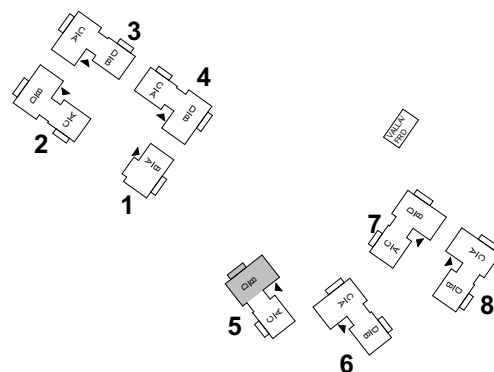

# BRF VY FUNÄSDALEN

LGH 5B

4 RoK 80 m<sup>2</sup> (+ FRD 7 m<sup>2</sup>)

**TECKENFÖRKLARINGAR**

- G GARDEROB
- ST STÄDSKÅP
- K/F KYL/FRYSSKÅP
- DM DISKMASKIN
- TS TORKSKÅP
- KM TVÄTTMASKIN/TORKTUMLARE
- DU DUSCH
- TV TVÄTT
- ÄS ÄGARSKÅP, LÅSBART

# BRF VY FUNÄSDALEN

LGH 5C

3 RoK 55 m<sup>2</sup> (+ FRD 2 m<sup>2</sup>)

**TECKENFÖRKLARINGAR**

- G GARDEROB
- ST STÄDSKÅP
- K/F KYL/FRYSSKÅP
- DM DISKMASKIN
- TS TORKSKÅP
- KM TVÄTTMASKIN/TORKTUMLARE
- DU DUSCH
- TV TVÄTT
- ÄS ÄGARSKÅP, LÅSBART
- PLATS FÖR BRASKAMIN (TILLVAL)