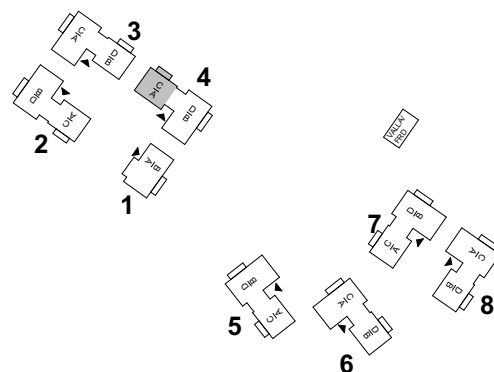

# BRF VY FUNÄSDALEN

LGH 3D

3 RoK 55 m<sup>2</sup> (+ FRD 2 m<sup>2</sup>)

**TECKENFÖRKLARINGAR**

- G GARDEROB
- ST STÄDSKÅP
- K/F KYL/FRYSSKÅP
- DM DISKMASKIN
- TS TORKSKÅP
- KM TVÄTTMASKIN/TORKTUMLARE
- DU DUSCH
- TV TVÄTT
- ÄS ÄGARSKÅP, LÅSBART
- PLATS FÖR BRASKAMIN (TILLVAL)

# BRF VY FUNÄSDALEN

LGH 4A

3 RoK 55 m<sup>2</sup> (+ FRD 2 m<sup>2</sup>)

**TECKENFÖRKLARINGAR**

- G GARDEROB
- ST STÄDSKÅP
- K/F KYL/FRYSSKÅP
- DM DISKMASKIN
- TS TORKSKÅP
- KM TVÄTTMASKIN/TORKTUMLARE
- DU DUSCH
- TV TVÄTT
- ÄS ÄGARSKÅP, LÄSBART

# BRF VY FUNÄSDALEN

LGH 4B

4 RoK 80 m<sup>2</sup> (+ FRD 7 m<sup>2</sup>)

TECKENFÖRKLARINGAR

- G GARDEROB
- ST STÄDSKÅP
- K/F KYL/FRYSSKÅP
- DM DISKMASKIN
- TS TORKSKÅP
- KM TVÄTTMASKIN/TORKTUMLARE
- DU DUSCH
- TV TVÄTT
- ÄS ÄGARSKÅP, LÅSBART