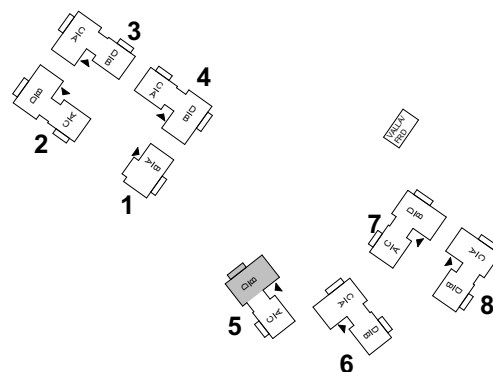

# BRF VY FUNÄSDALEN

LGH 5C

3 RoK 55 m<sup>2</sup> (+ FRD 2 m<sup>2</sup>)

**TECKENFÖRKLARINGAR**

- G GARDEROB
- ST STÄDSKÅP
- K/F KYL/FRYSSKÅP
- DM DISKMASKIN
- TS TORKSKÅP
- KM TVÄTTMASKIN/TORKTUMLARE
- DU DUSCH
- TV TVÄTT
- ÄS ÄGARSKÅP, LÅSBART
- PLATS FÖR BRASKAMIN (TILLVAL)

# BRF VY FUNÄSDALEN

LGH 5D

4 RoK 80 m<sup>2</sup> (+ FRD 7 m<sup>2</sup>)

**TECKENFÖRKLARINGAR**

- G GARDEROB
- ST STÄDSKÅP
- K/F KYL/FRYSSKÅP
- DM DISKMASKIN
- TS TORKSKÅP
- KM TVÄTTMASKIN/TORKTUMLARE
- DU DUSCH
- TV TVÄTT
- ÄS ÄGARSKÅP, LÅSBART
- PLATS FÖR BRASKAMIN (TILLVAL)

# BRF VY FUNÄSDALEN

LGH 6A

4 RoK 80 m<sup>2</sup> (+ FRD 7 m<sup>2</sup>)

**TECKENFÖRKLARINGAR**

- G GARDEROB
- ST STÄDSKÅP
- K/F KYL/FRYSSKÅP
- DM DISKMASKIN
- TS TORKSKÅP
- KM TVÄTTMASKIN/TORKTUMLARE
- DU DUSCH
- TV TVÄTT
- ÄS ÄGARSKÅP, LÅSBART