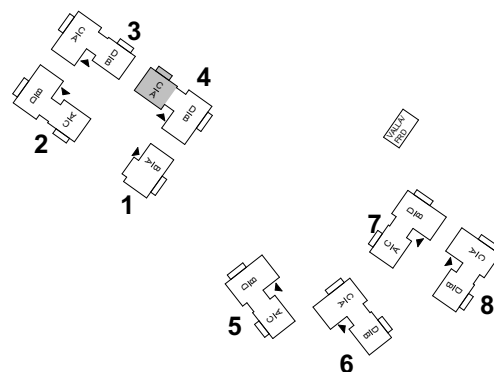

# BRF VY FUNÄSDALEN

LGH 4B

4 RoK 80 m<sup>2</sup> (+ FRD 7 m<sup>2</sup>)

TECKENFÖRKLARINGAR

- G GARDEROB
- ST STÄDSKÅP
- K/F KYL/FRYSSKÅP
- DM DISKMASKIN
- TS TORKSKÅP
- KM TVÄTTMASKIN/TORKTUMLARE
- DU DUSCH
- TV TVÄTT
- ÄS ÄGARSKÅP, LÅSBART

# BRF VY FUNÄSDALEN

LGH 4C

3 RoK 55 m<sup>2</sup> (+ FRD 2 m<sup>2</sup>)

**TECKENFÖRKLARINGAR**

- G GARDEROB
- ST STÄDSKÅP
- K/F KYL/FRYSSKÅP
- DM DISKMASKIN
- TS TORKSKÅP
- KM TVÄTTMASKIN/TORKTUMLARE
- DU DUSCH
- TV TVÄTT
- ÄS ÄGARSKÅP, LÅSBART
- PLATS FÖR BRASKAMIN (TILLVAL)

# BRF VY FUNÄSDALEN

LGH 4D

4 RoK 80 m<sup>2</sup> (+ FRD 7 m<sup>2</sup>)

**TECKENFÖRKLARINGAR**

- G GARDEROB
- ST STÄDSKÅP
- K/F KYL/FRYSSKÅP
- DM DISKMASKIN
- TS TORKSKÅP
- KM TVÄTTMASKIN/TORKTUMLARE
- DU DUSCH
- TV TVÄTT
- ÄS ÄGARSKÅP, LÅSBART
- PLATS FÖR BRASKAMIN (TILLVAL)