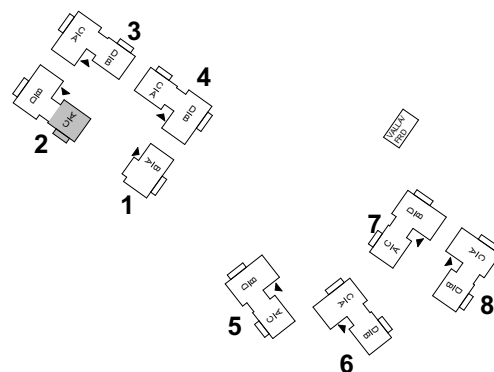

# BRF VY FUNÄSDALEN

LGH 1B

4 RoK 80 m<sup>2</sup> (+ FRD 7 m<sup>2</sup>)

**TECKENFÖRKLARINGAR**

- G GARDEROB
- ST STÄDSKÅP
- K/F KYL/FRYSSKÅP
- DM DISKMASKIN
- TS TORKSKÅP
- KM TVÄTTMASKIN/TORKTUMLARE
- DU DUSCH
- TV TVÄTT
- ÄS ÄGARSKÅP, LÅSBART
- PLATS FÖR BRASKAMIN (TILLVAL)

# BRF VY FUNÄSDALEN

LGH 2A

3 RoK 55 m<sup>2</sup> (+ FRD 2 m<sup>2</sup>)

**TECKENFÖRKLARINGAR**

- G GARDEROB
- ST STÄDSKÅP
- K/F KYL/FRYSSKÅP
- DM DISKMASKIN
- TS TORKSKÅP
- KM TVÄTTMASKIN/TORKTUMLARE
- DU DUSCH
- TV TVÄTT
- ÄS ÄGARSKÅP, LÅSBART

# BRF VY FUNÄSDALEN

LGH 2B

4 RoK 80 m<sup>2</sup> (+ FRD 7 m<sup>2</sup>)

**TECKENFÖRKLARINGAR**

- G GARDEROB
- ST STÄDSKÅP
- K/F KYL/FRYSSKÅP
- DM DISKMASKIN
- TS TORKSKÅP
- KM TVÄTTMASKIN/TORKTUMLARE
- DU DUSCH
- TV TVÄTT
- ÄS ÄGARSKÅP, LÅSBART

## TECKENFÖRKLARINGAR

G	GARDEROB
ST	STÄDSKÅP
K/F	KYL/FRYSSKÅP
DM	DISKMASKIN
TS	TORKSKÅP
KM	TVÄTTMASKIN/TORKTUMLARE
DU	DUSCH
TV	TVÄTT
ÄS	ÄGARSKÅP, LÅSBART
○	PLATS FÖR BRASKAMIN (TILLVAL)