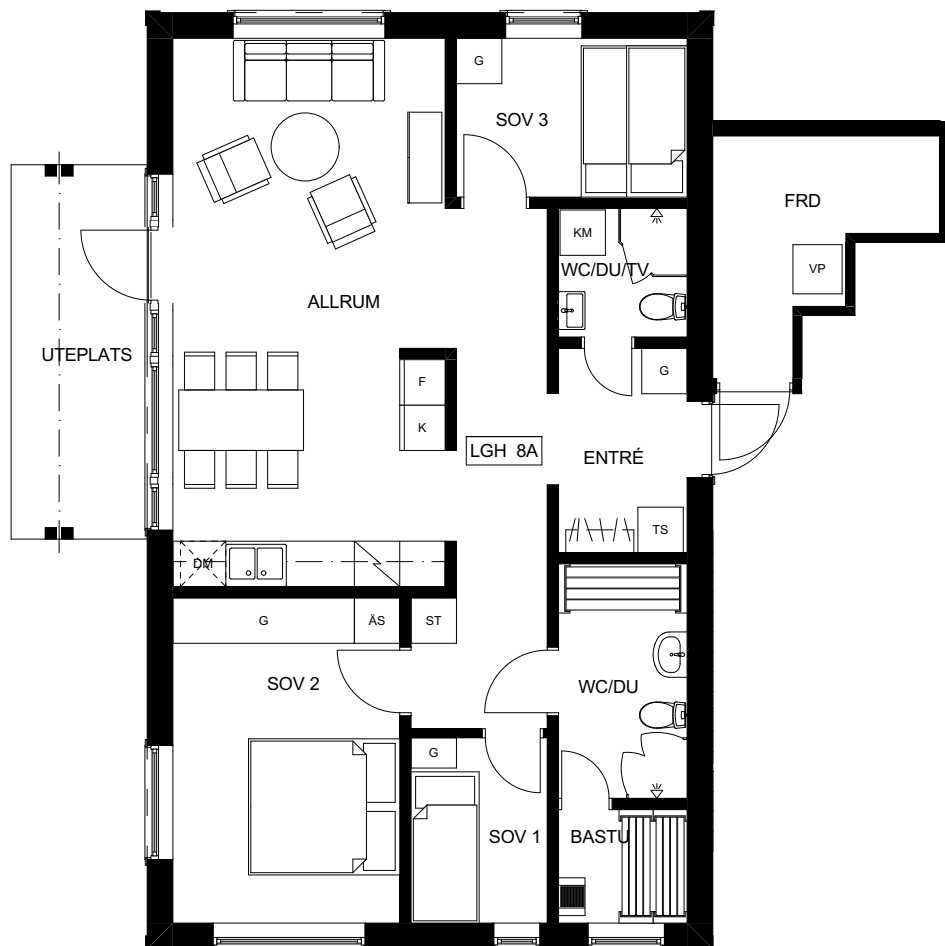

BRF VY FUNÄSDALEN

LGH 8A

4 RoK 80 m² (+ FRD 7 m²)

TECKENFÖRKLARINGAR

- G GARDEROB
- ST STÄDSKÅP
- K/F KYL/FRYSSKÅP
- DM DISKMASKIN
- TS TORKSKÅP
- KM TVÄTTMASKIN/TORKTUMLARE
- DU DUSCH
- TV TVÄTT
- ÄS ÄGARSKÅP, LÅSBART