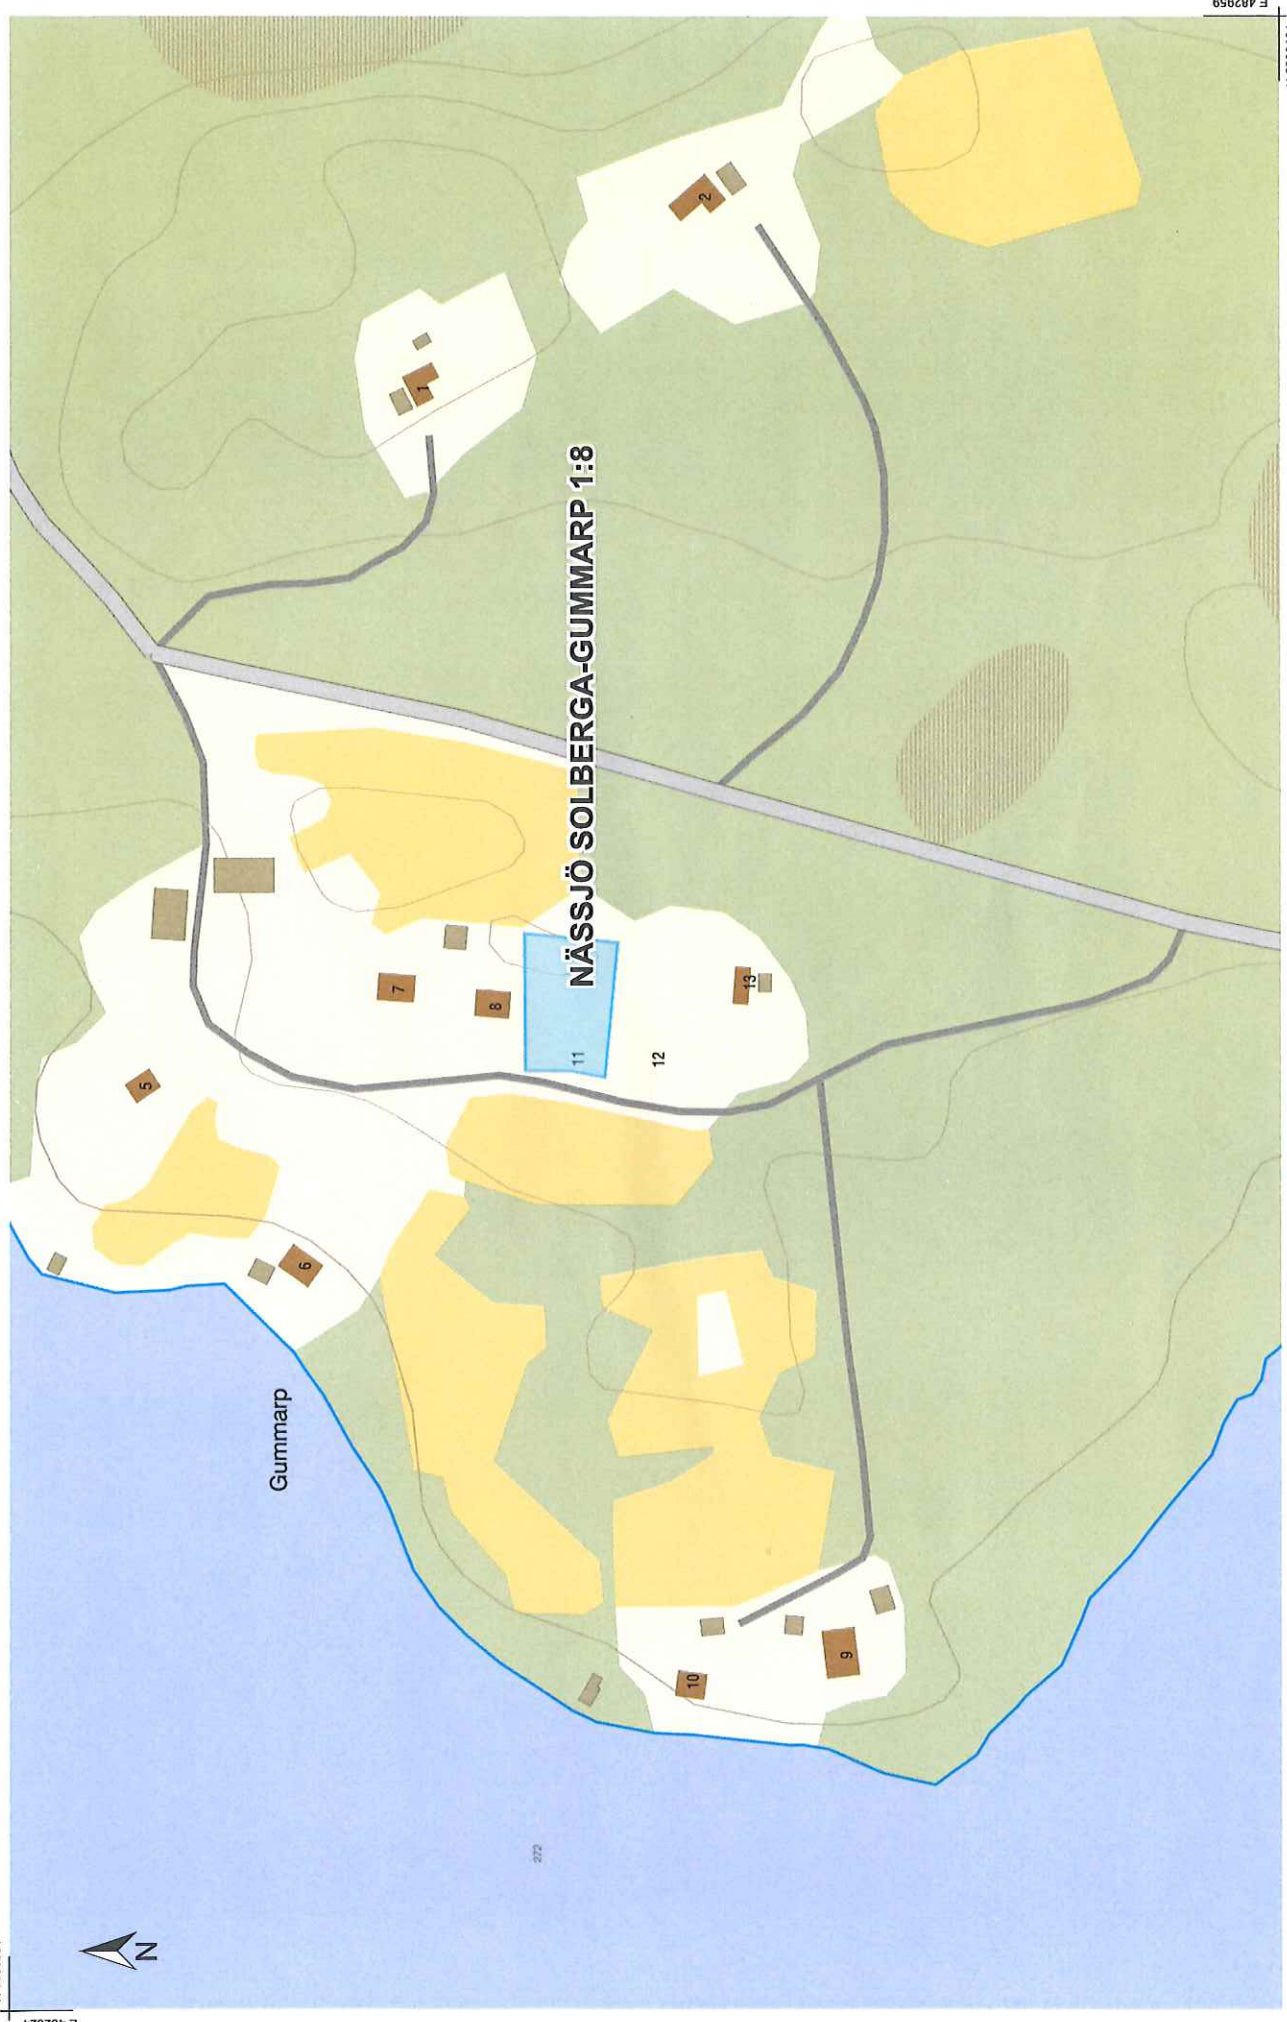

N 6398591  
E 482324

NÄSSJÖ SOLBERGA-GUMMARP 1:8

Gummarp

272

N 6398184  
E 482959

Skala 1:2 300. SWEREF 99 TM. RH 2000.

LANTMÄTERIET