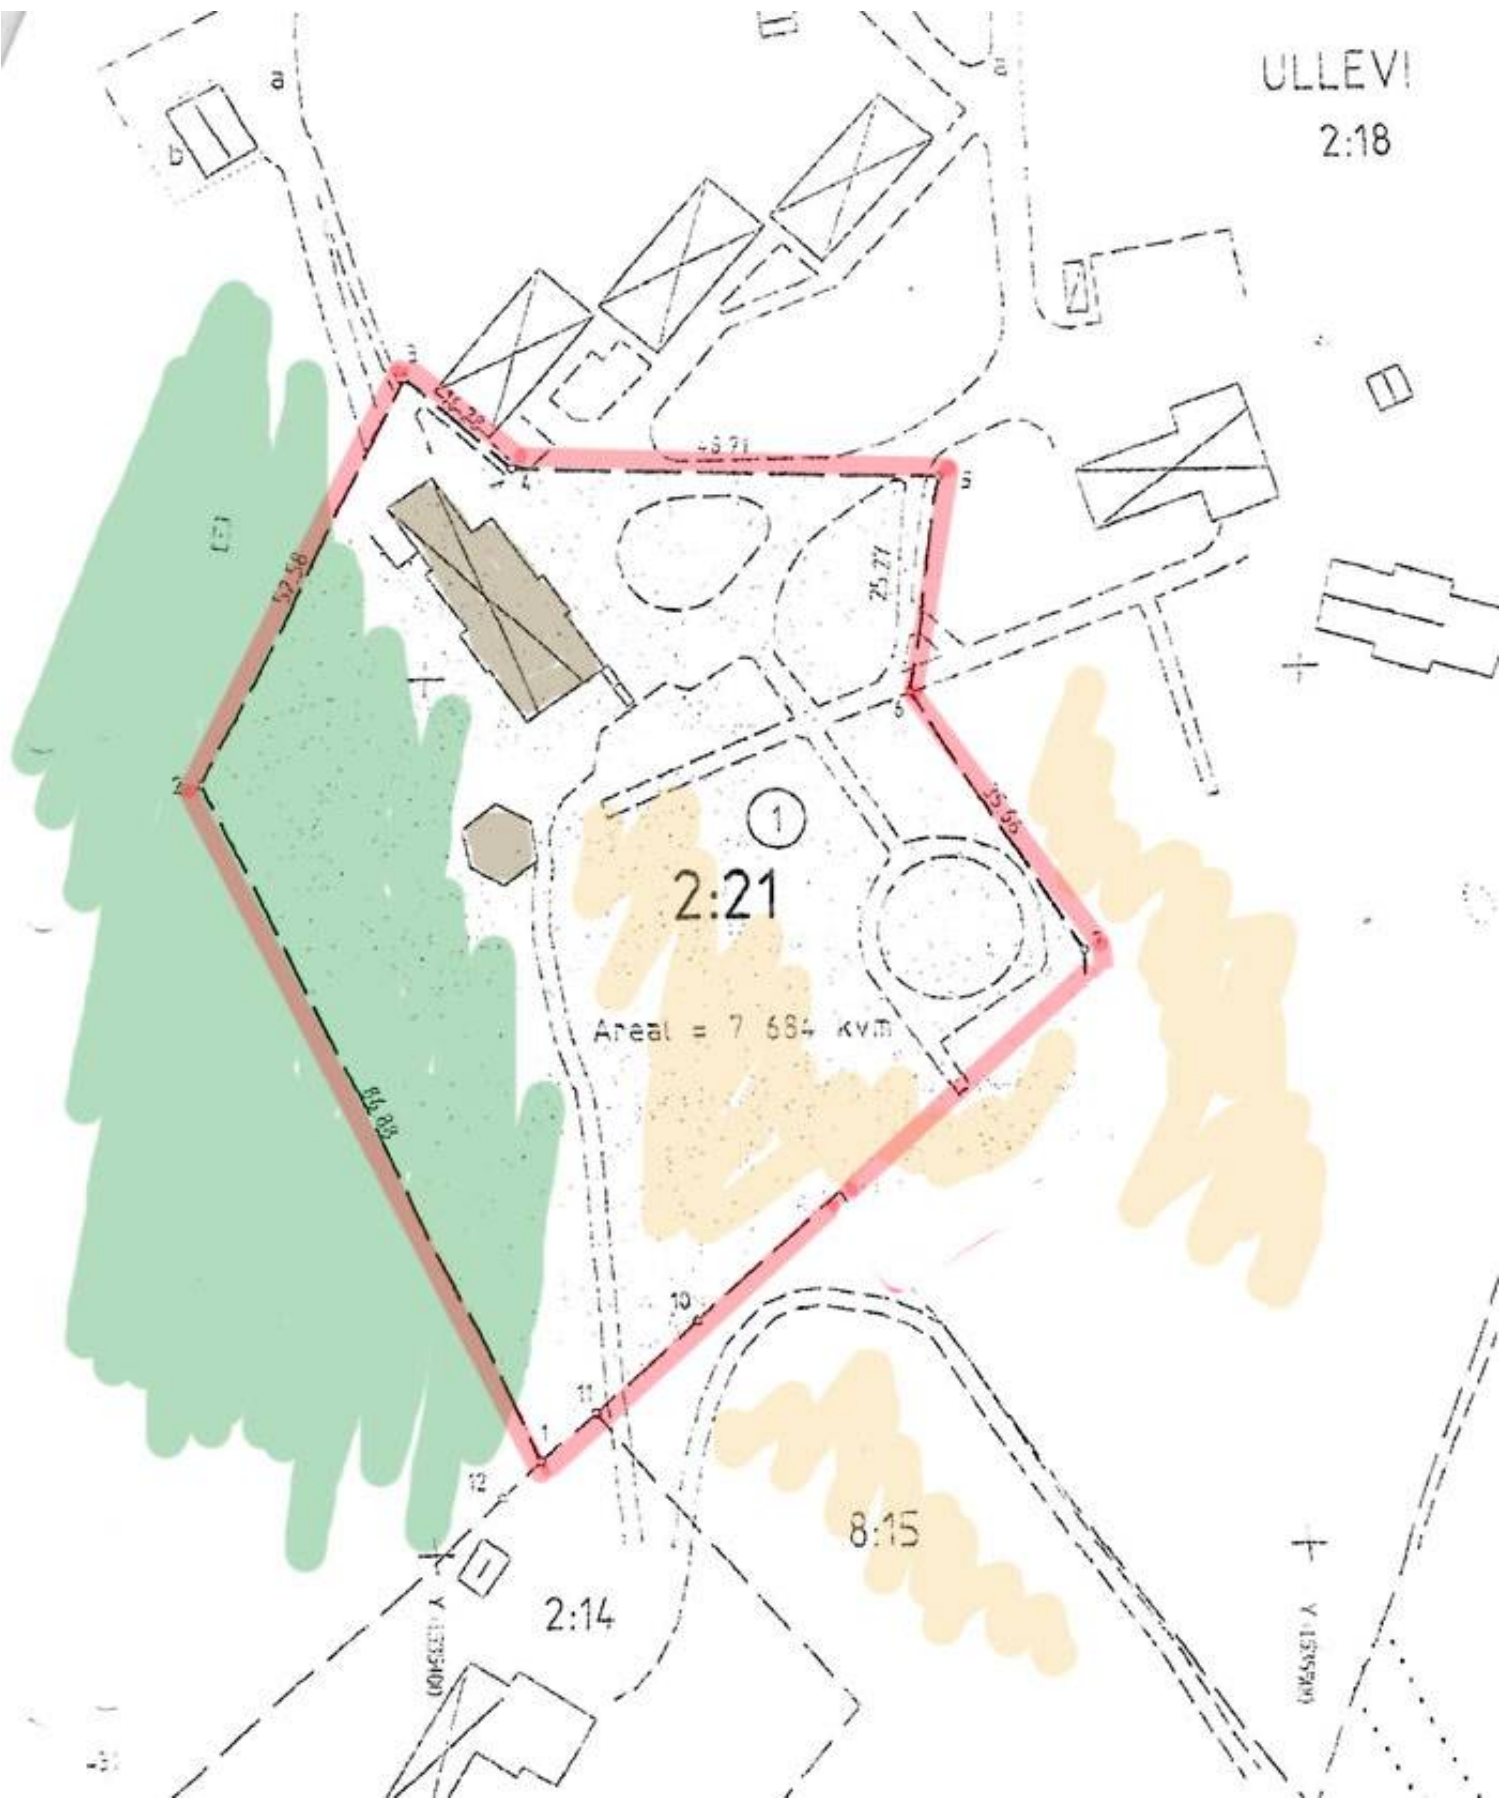

ULLEVI  
2:18

①  
2:21  
Areal = 7 684 kvm

2:14

8:15

ULLEVI

ULLEVI