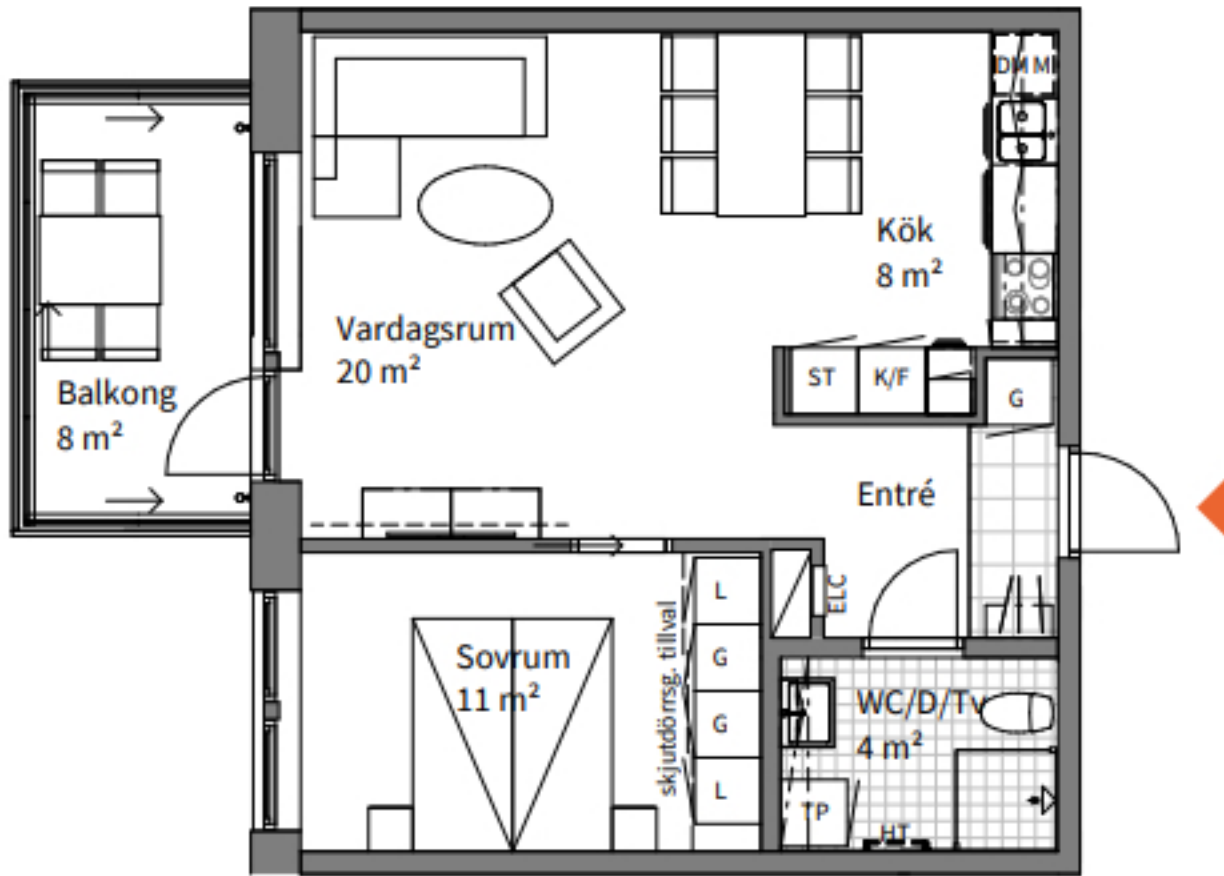

2
ROK

Hus
D

Storlek
50 m²

Lägenhet
9-1302,

	SPISHÄLL		DISKMASKIN		STÄDSKÅP MED MEDICINSKÅP		SKJUTDÖRRSGARDELOB (TILLVAL)		FÖRSTÄRKT VÄGG
	KYLSKÅP		TVÄTTMASKIN		EL- OCH MEDIACENTRAL		SCHAKT	RADIATORER MED DOLD RÖRDRAGNING PLACERAS UNDER FÖNSTER	
	FRYSSKÅP		TORKTUMLARE		KLÄDSTÅNG		INBYGGD VENTILATIONS-KANAL I TAK	*OBS: BRÖSTNINGSHÖJD = 0,7 m ÖVER FÄRDIGT GOLV OM INTE ANNAT ANGES	
	KYL- OCH FRYSSKÅP		KOMBIMASKIN ALT. TVÄTTPELARE		DUSCHPLATS		INGLASNING BALKONG (TILLVAL)	**OBS: RUMSHÖJD = 2,5 m OM INTE ANNAT ANGES	
	HÖGSKÅP MED UGN OCH MIKRO		LINNESKÅP		HANDDUKSTORK (TILLVAL)		br ANGER BRÖSTNINGSHÖJD*		
	ÖVERSKÅP MED MIKRO		GARDELOB		UTVÄNDIG BELYSNINGSARMATUR		RH ANGER RUMSHÖJD**		

Bofaktablad
2020-04-30

Rätt till ändringar förbehålles
Arkitekt: Forum Arkitekter

Areor uppmätta enligt SS 21054:2020
Ytångivelser är preliminära

0 5m
Skala 1:100, 1 cm = 1 meter (A4)