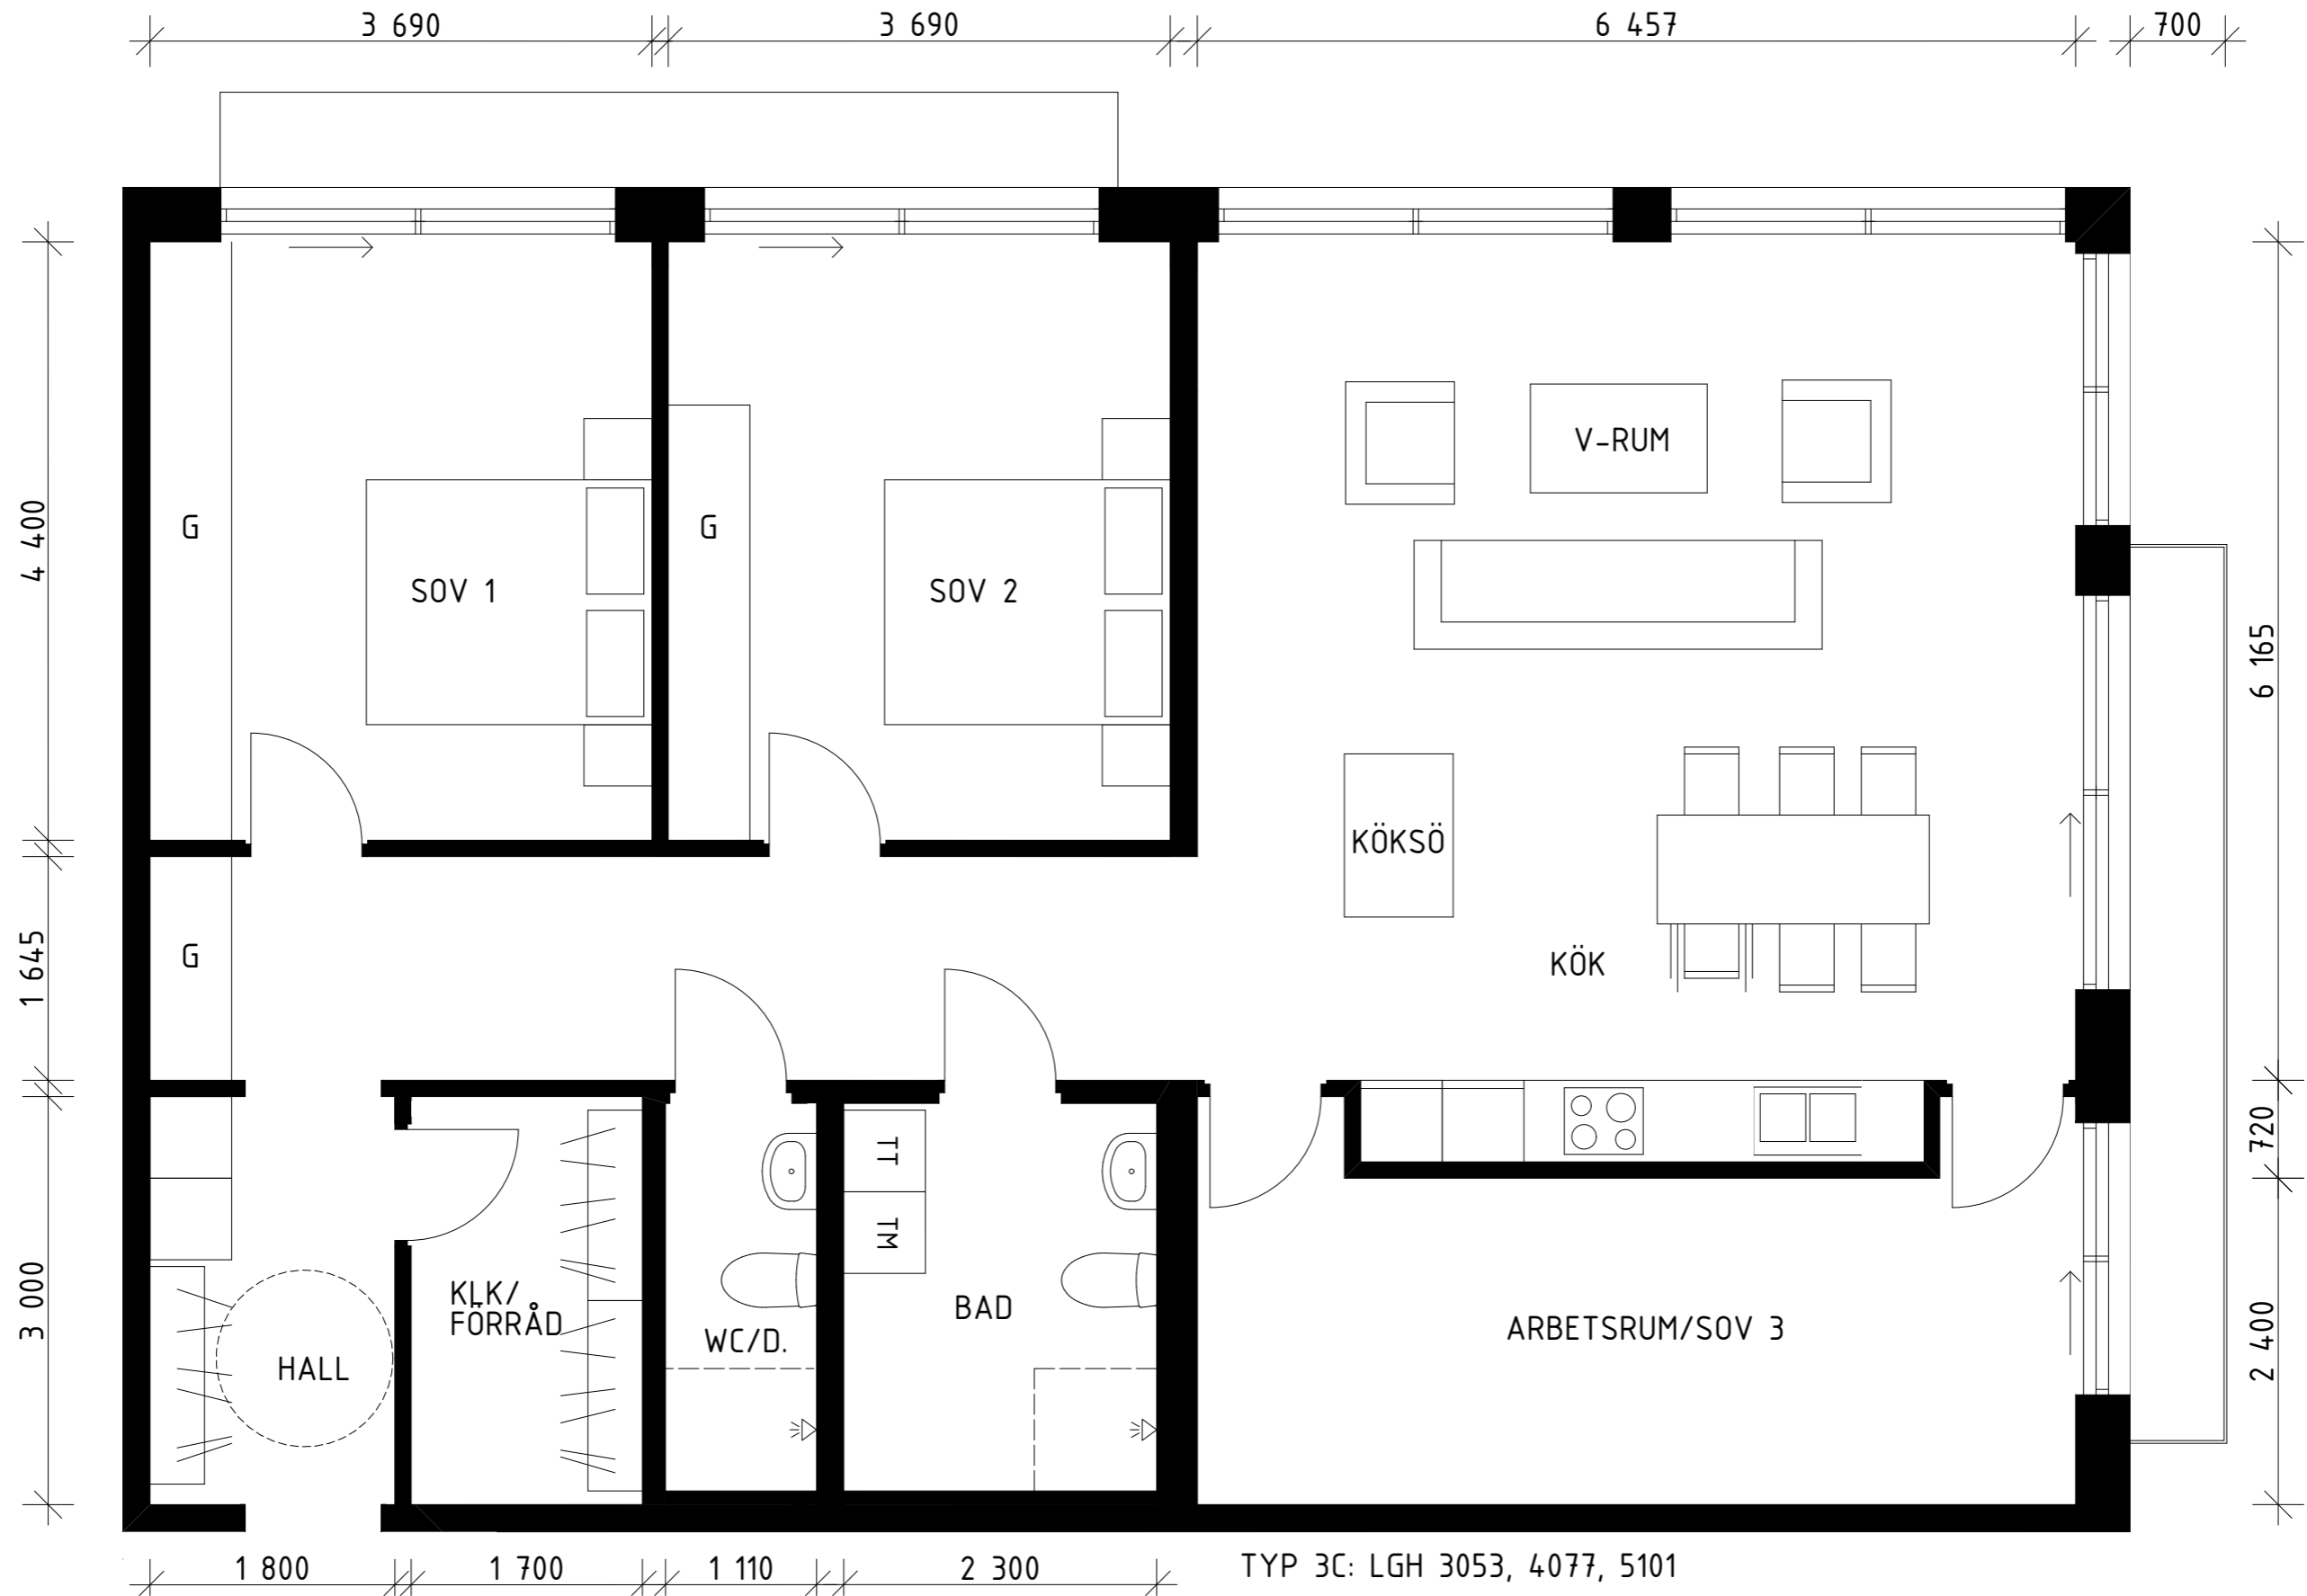

2BK

TYP 3C: LGH 3053, 4077, 5101

KV. 5 SPANNMÅLET

LGH TYP 3C / SKALA: 1:50 / 2021-06-10

2BK ARKITEKTER / SWEDENBORGSGATAN 2 / 118 48 STOCKHOLM / + 46 8 518 179 00 / WWW.2BKA.SE