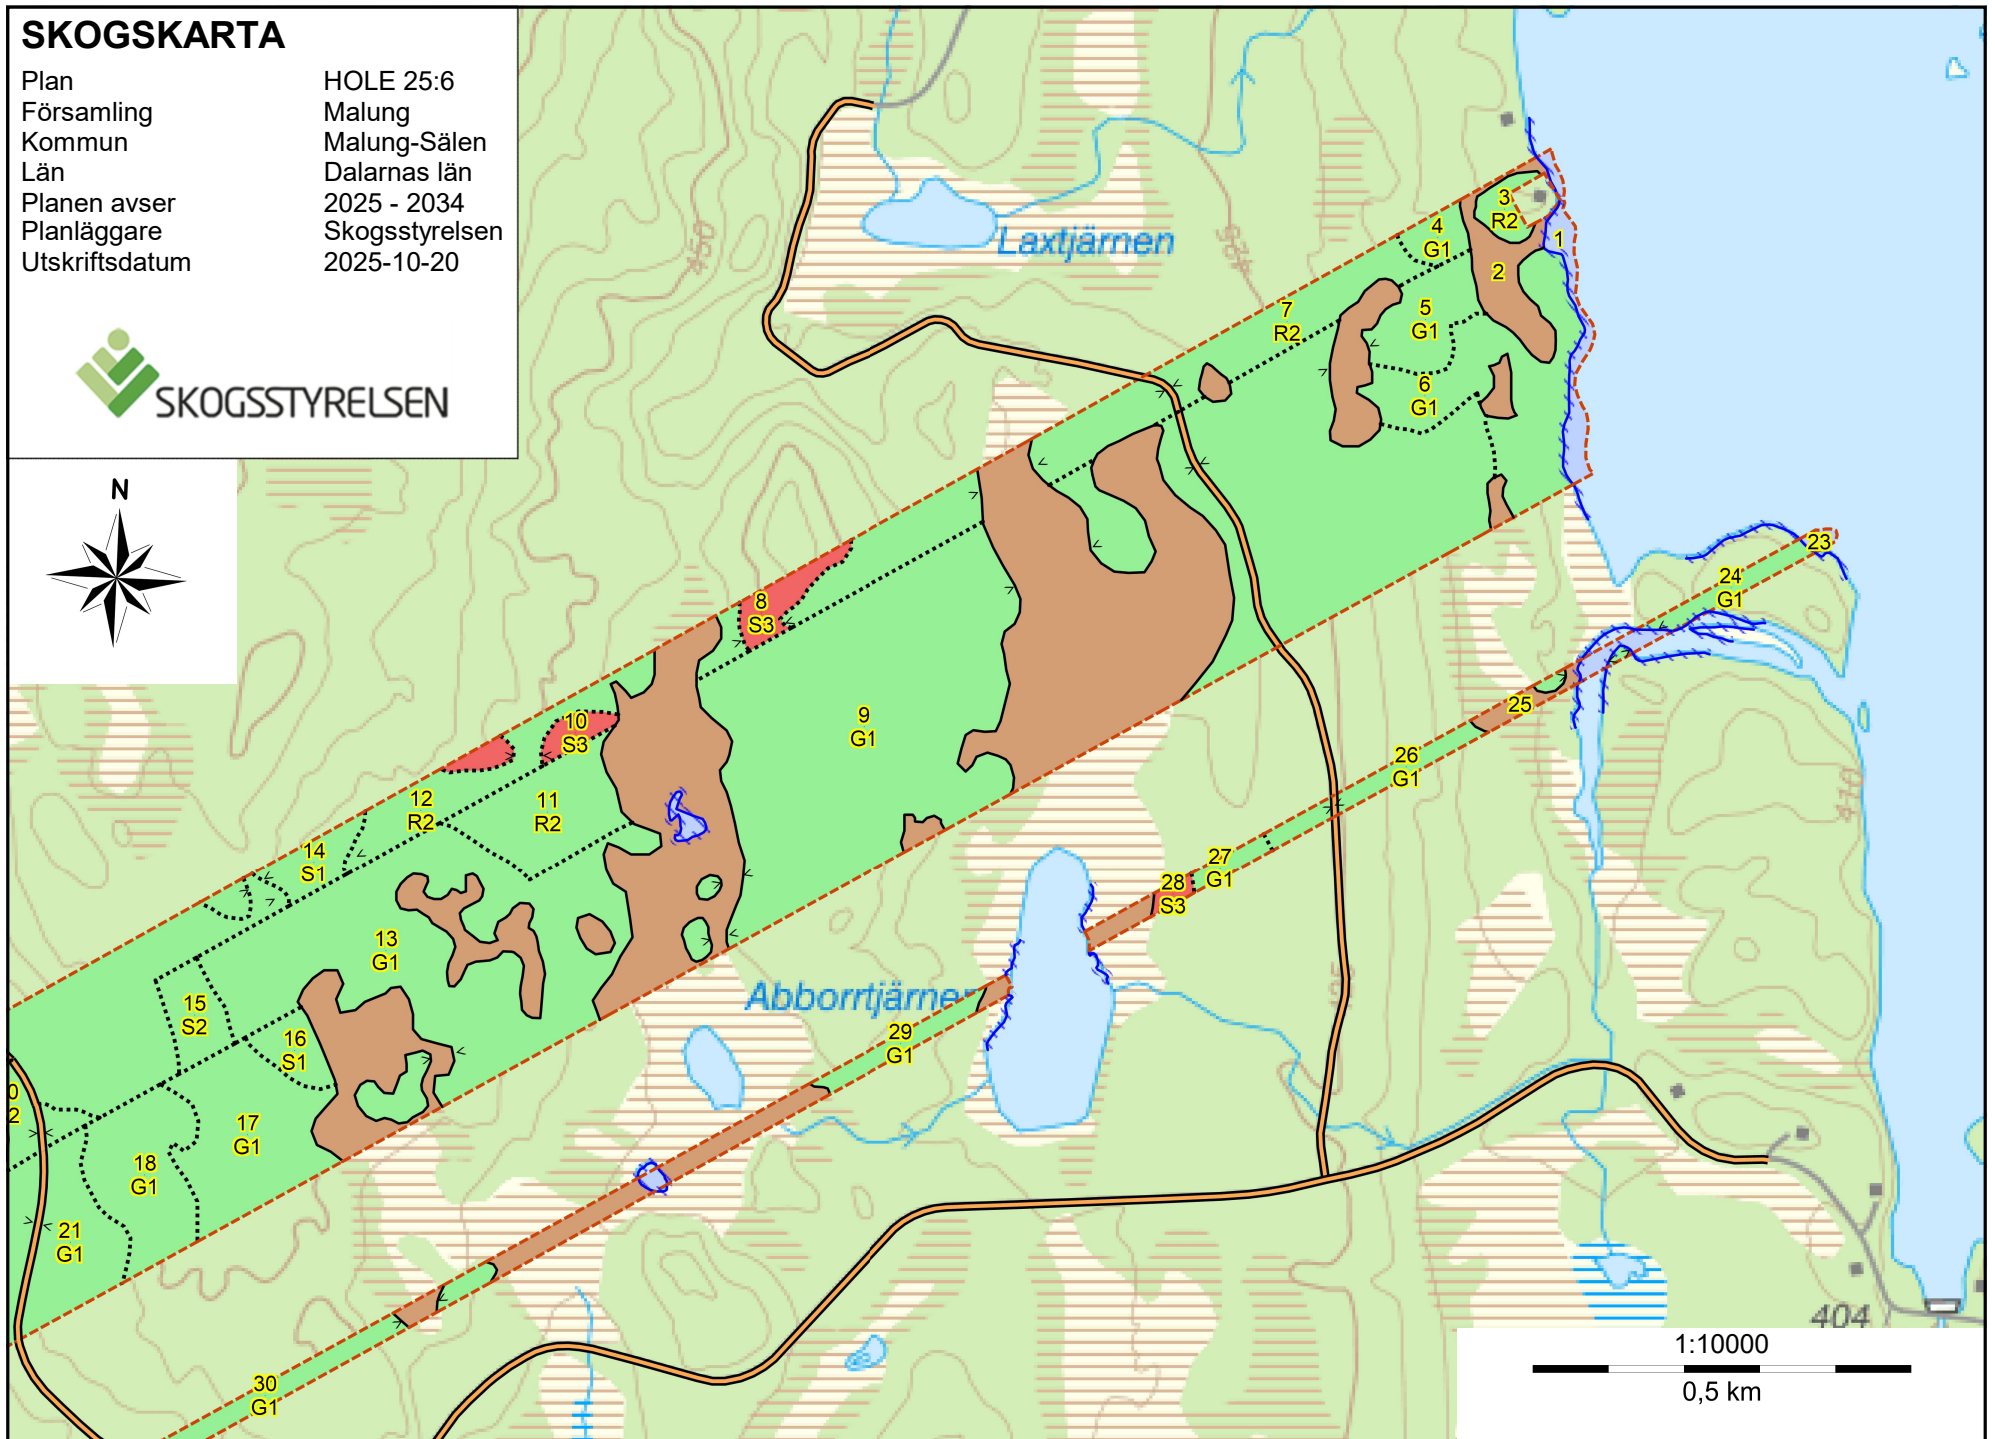

SKOGSKARTA

Plan HOLE 25:6
Församling Malung
Kommun Malung-Sälen
Län Dalarnas län
Planen avser 2025 - 2034
Planläggare Skogsstyrelsen
Utskriftsdatum 2025-10-20

1:10000
0,5 km