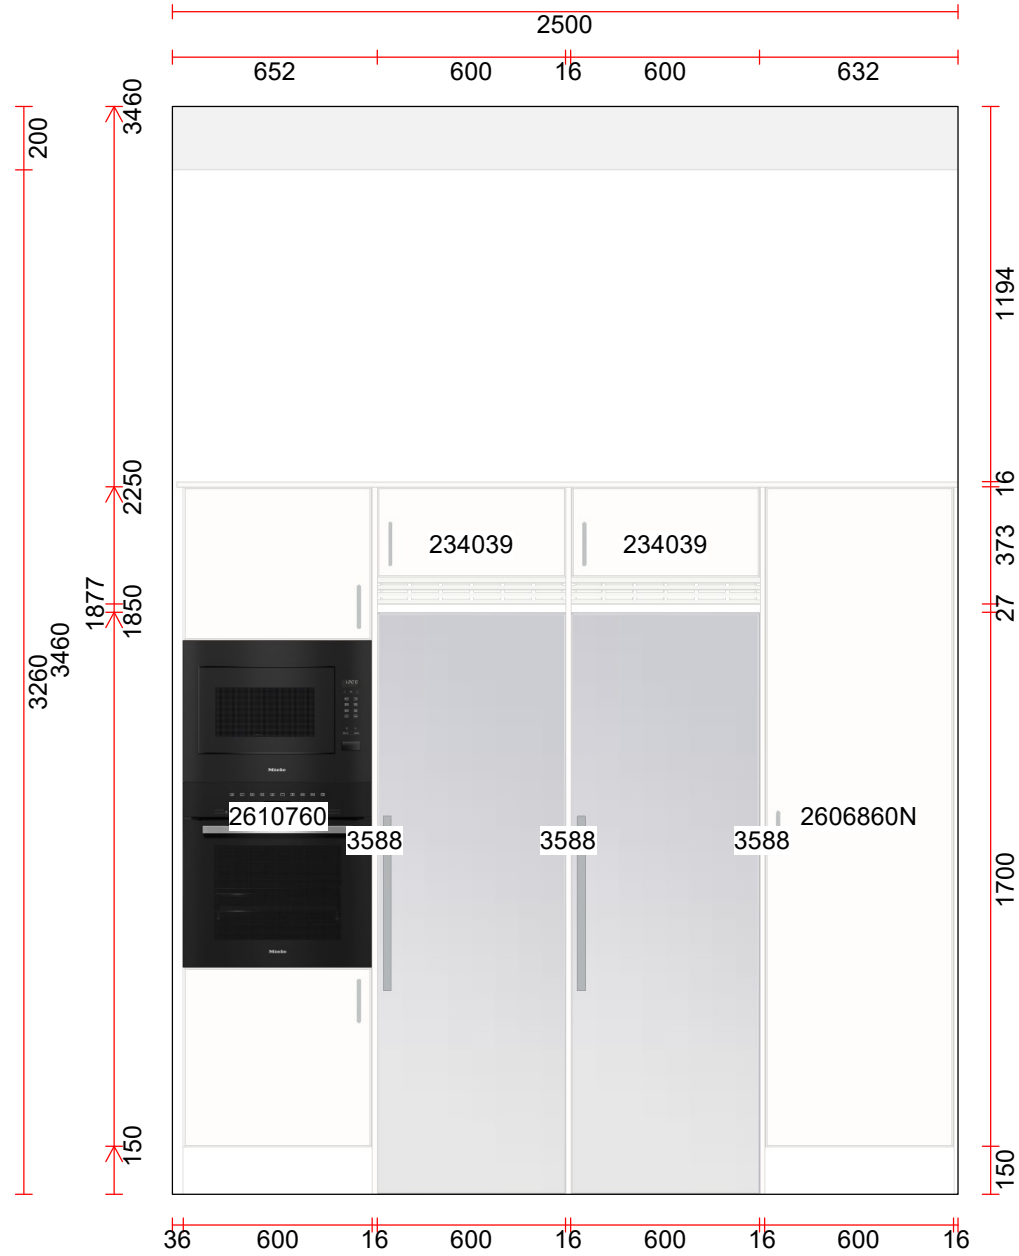

Skala: Anpassad ram