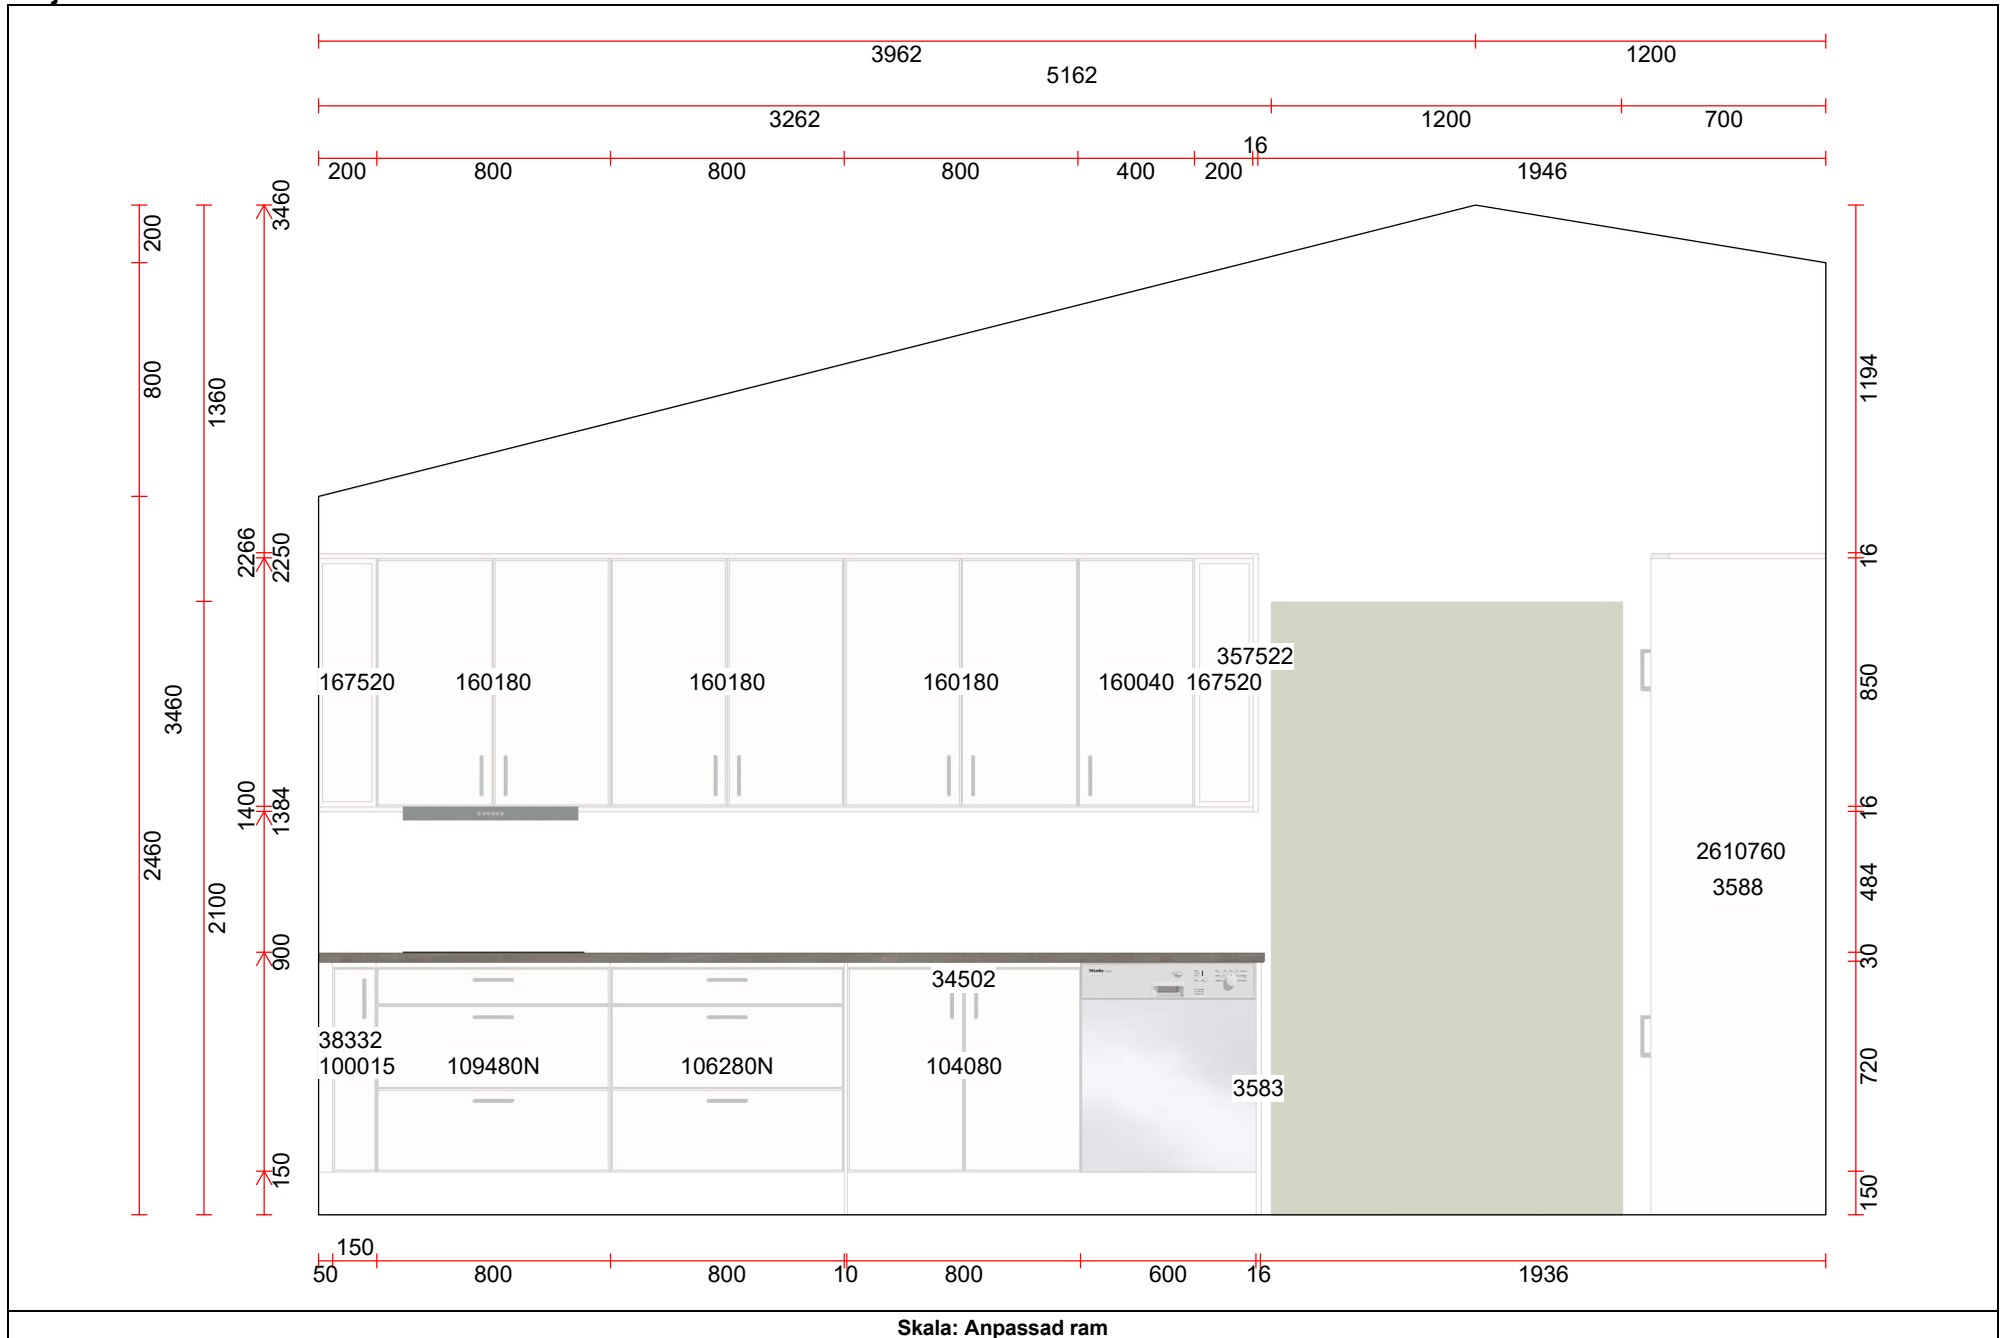

Snickerier

Pos	Kod	Beskrivning	Hängn	Antal	Enhet
23	100470	Bänkskåp med två hyllor 700mm		1,000	st
24	100480	Bänkskåp med två hyllor 800mm		1,000	st
25	3583	Dekorsida 870x603x16		1,000	st
26	355087	Lös rygg 870x16 Bredd = 2332		2,332	lpm
26.1	39258	Tillbehörspåse för montering av lösa ryggar		1,000	st
28	BOX.K	MONTERINGS OCH TILLBEHÖRSBOX FÖR KONSUMENT:		1,000	st
28.1	BARNSP.	Barnsäkerhetsspärr fullutdragslåda Classic/Scala		6,000	st
28.2	30998	Borrmall (för alla handtag)		1,000	st
28.3	39030	Skyddstejp alu, bänkskiva		1,000	st
28.4	3929223	Monteringsanvisning kök		1,000	st
28.5	39313	Luckdämpare karta		3,000	st
28.6	39406	VAL AV BÄTTRINGSFÄRG:		1,000	st
28.7	3940620	Bättringsfärg Flaska 2 cl F20 Vit		1,000	st
28.8	39410	Tätningsslack för underkant vid diskmaskin		1,000	st
28.9	39611	Sammanbindningsskruv, påse 50 st		3,000	st
28.10	39614	Möbelvinkel påse 10 st inkl skruv		3,000	st
450	31085	Handtag Viva cc 128 rostfri		27,000	st
503	3862	Socket 145x2400		4,000	st
504	39202	Fäste till stödben		20,000	st
505	39204	Stödben 150		20,000	st
506	39205	Clips till stödben		20,000	st
507	3858	Ljusramp-krönlist målad 2400x59x16		2,000	st
508	3858	Ljusramp-krönlist målad 2400x59x16		3,000	st

Bänkskivor

Pos	Kod	Beskrivning	Hängn	Antal	Enhet
27	34502	Intra Frame FR520 underlimning för laminat		1,000	st
500	3753	Laminatbänkskiva djup 610 mm, raka kanter med standardlist Längd = 3236, Djup = 610		3,236	lpm
500.1	3792K	Standardlist kortsida (färganpassad till laminatet)		1,000	st
500.2	378080	Underlimning av diskbänk i laminat typ 8		1,000	st
501	3724	Laminatbänkskiva djup 611-1220 mm, raka kanter med standardlist Längd = 2352, Djup = 900		2,352	lpm
501.1	3792K	Standardlist kortsida (färganpassad till laminatet)		1,000	st
501.2	3792K	Standardlist kortsida (färganpassad till laminatet)		1,000	st
502	3792	Standardkantlist, bänkskiva (anpassad till laminatet)		7,940	lpm