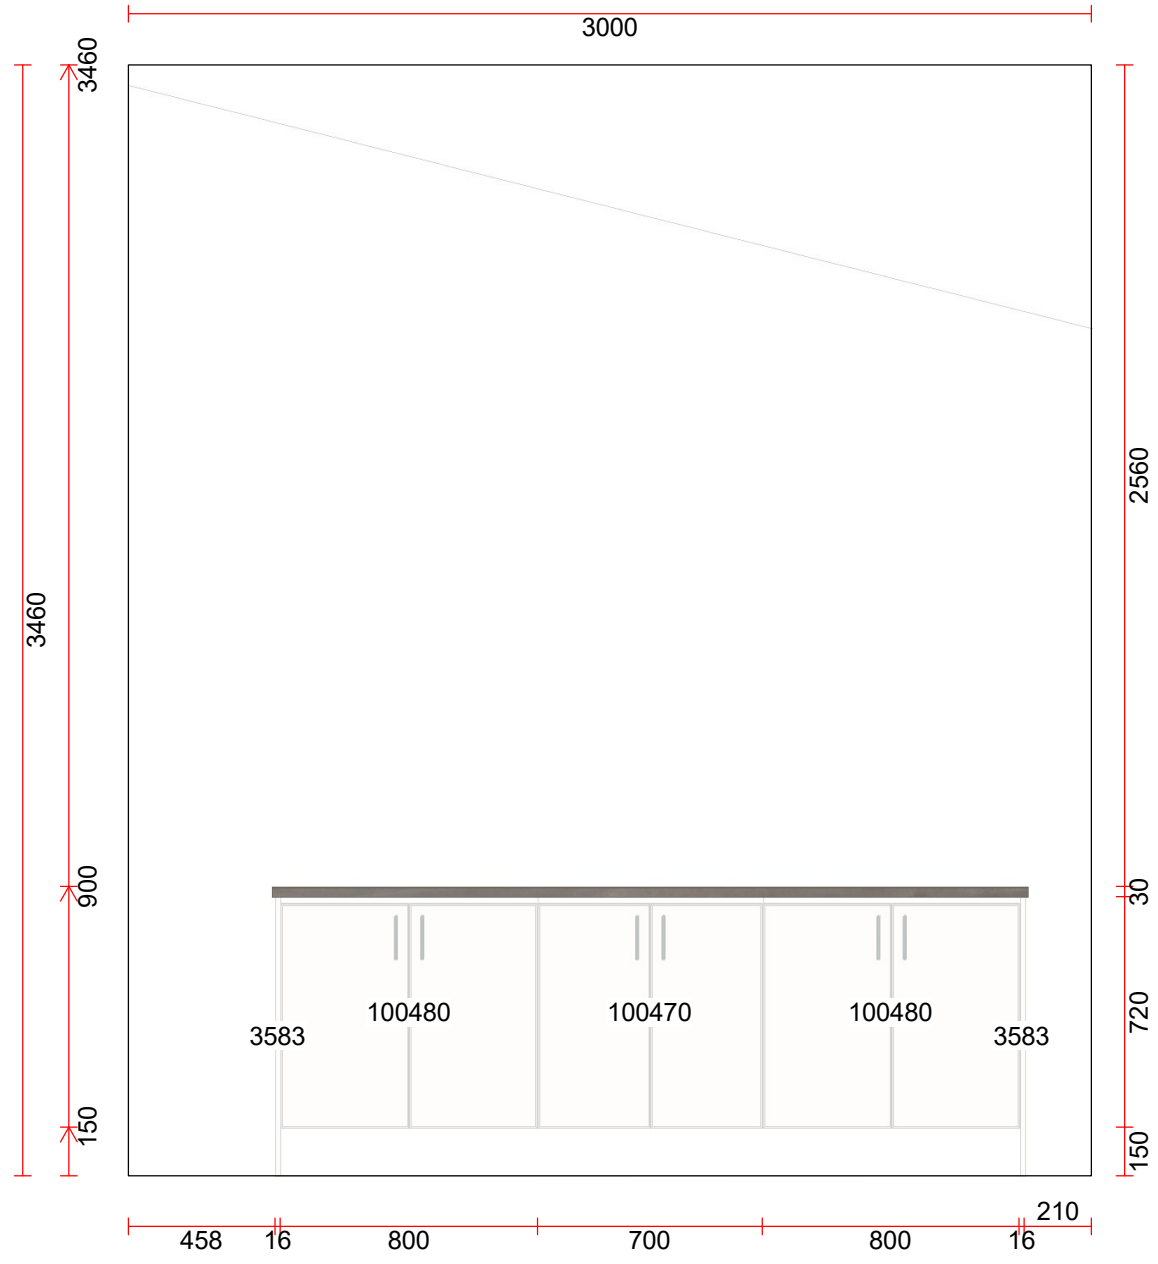

Skala: Anpassad ram