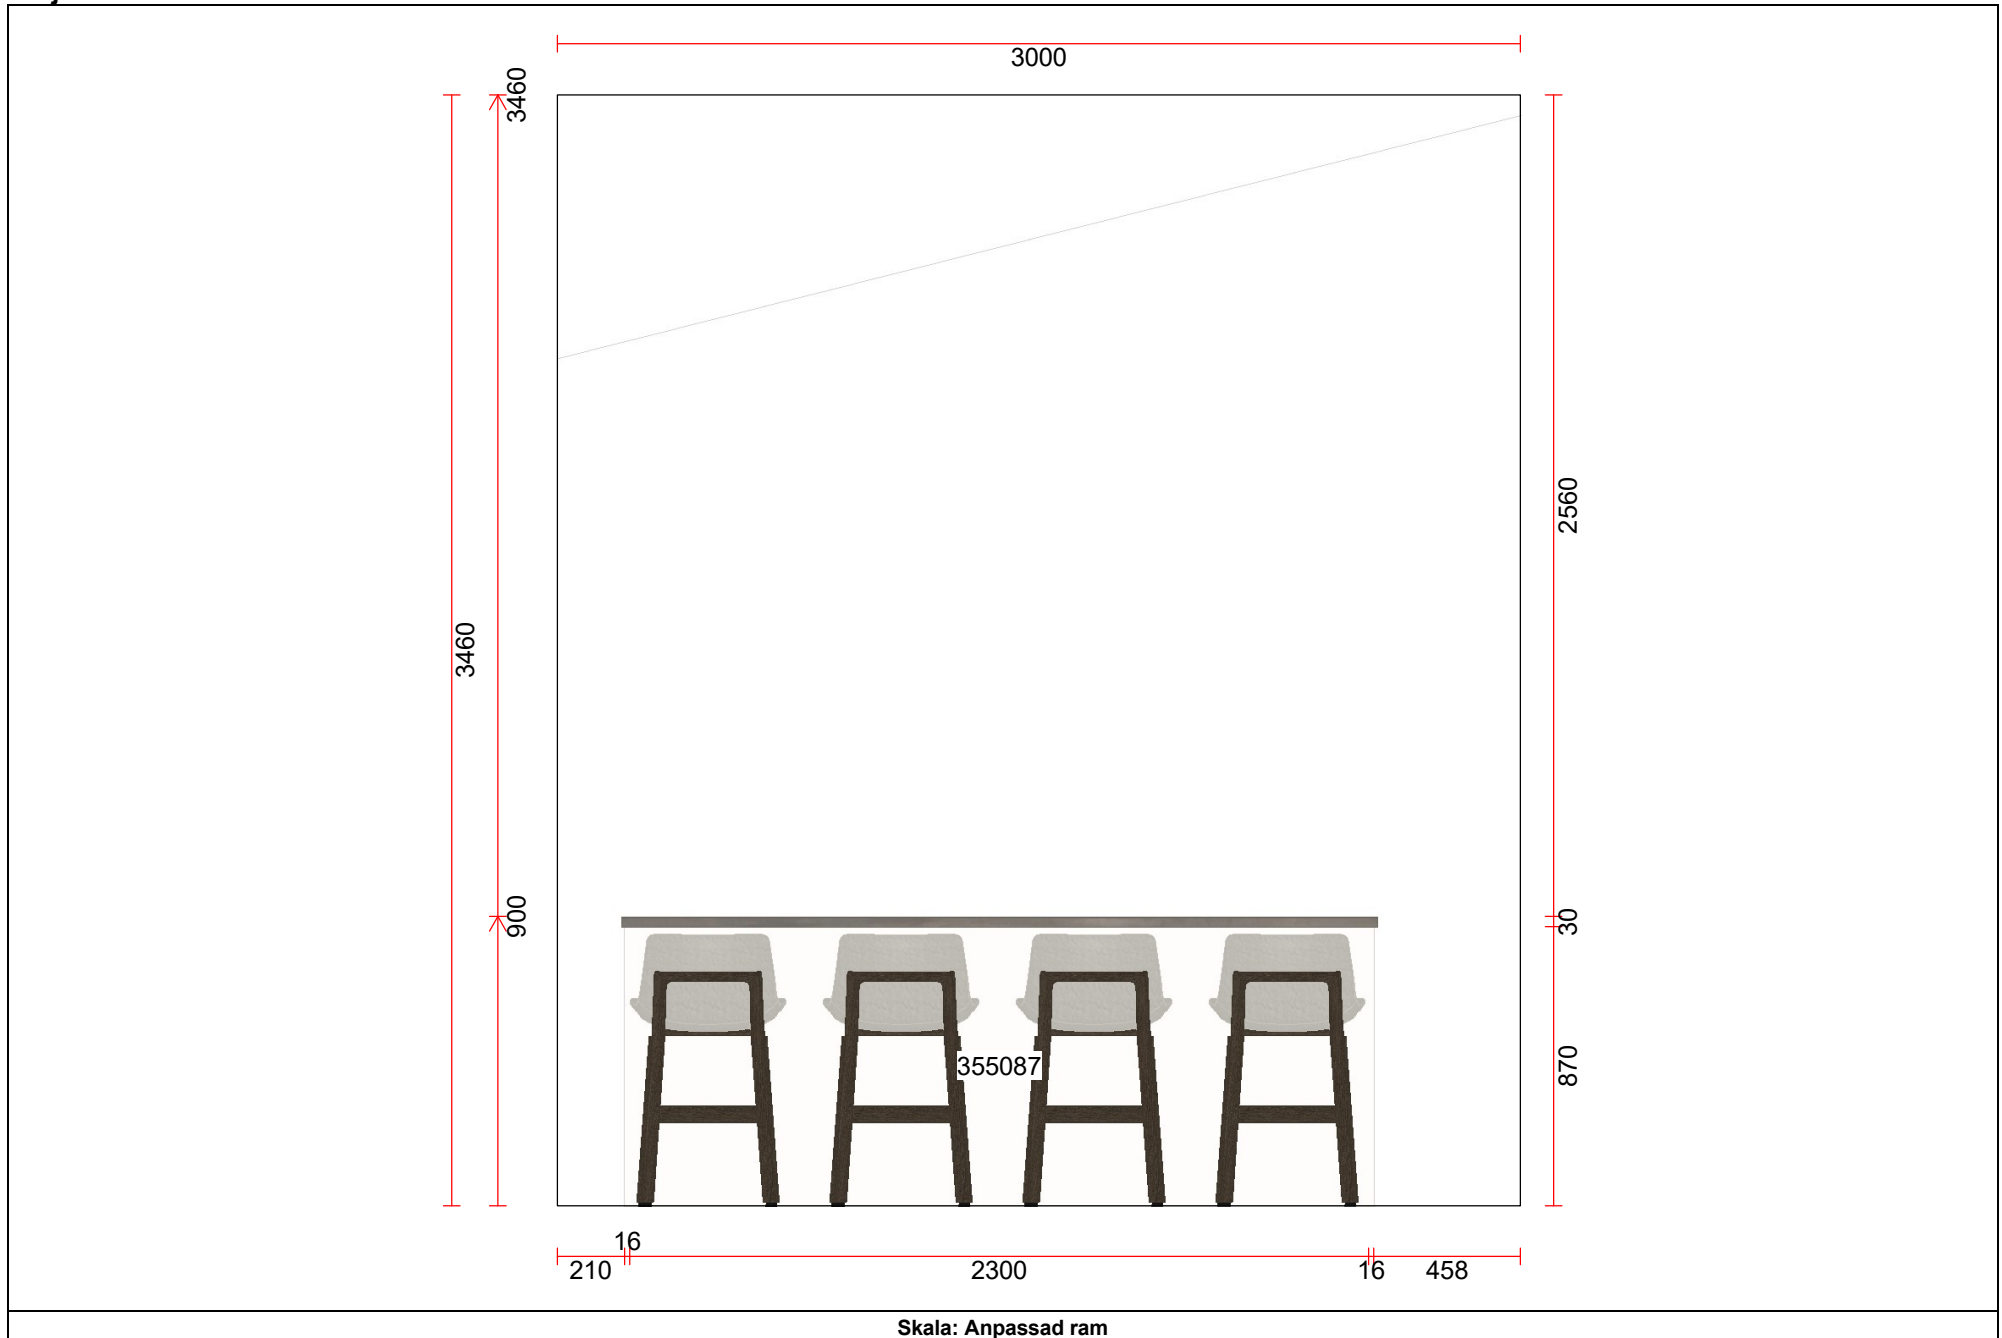

Skala: Anpassad ram