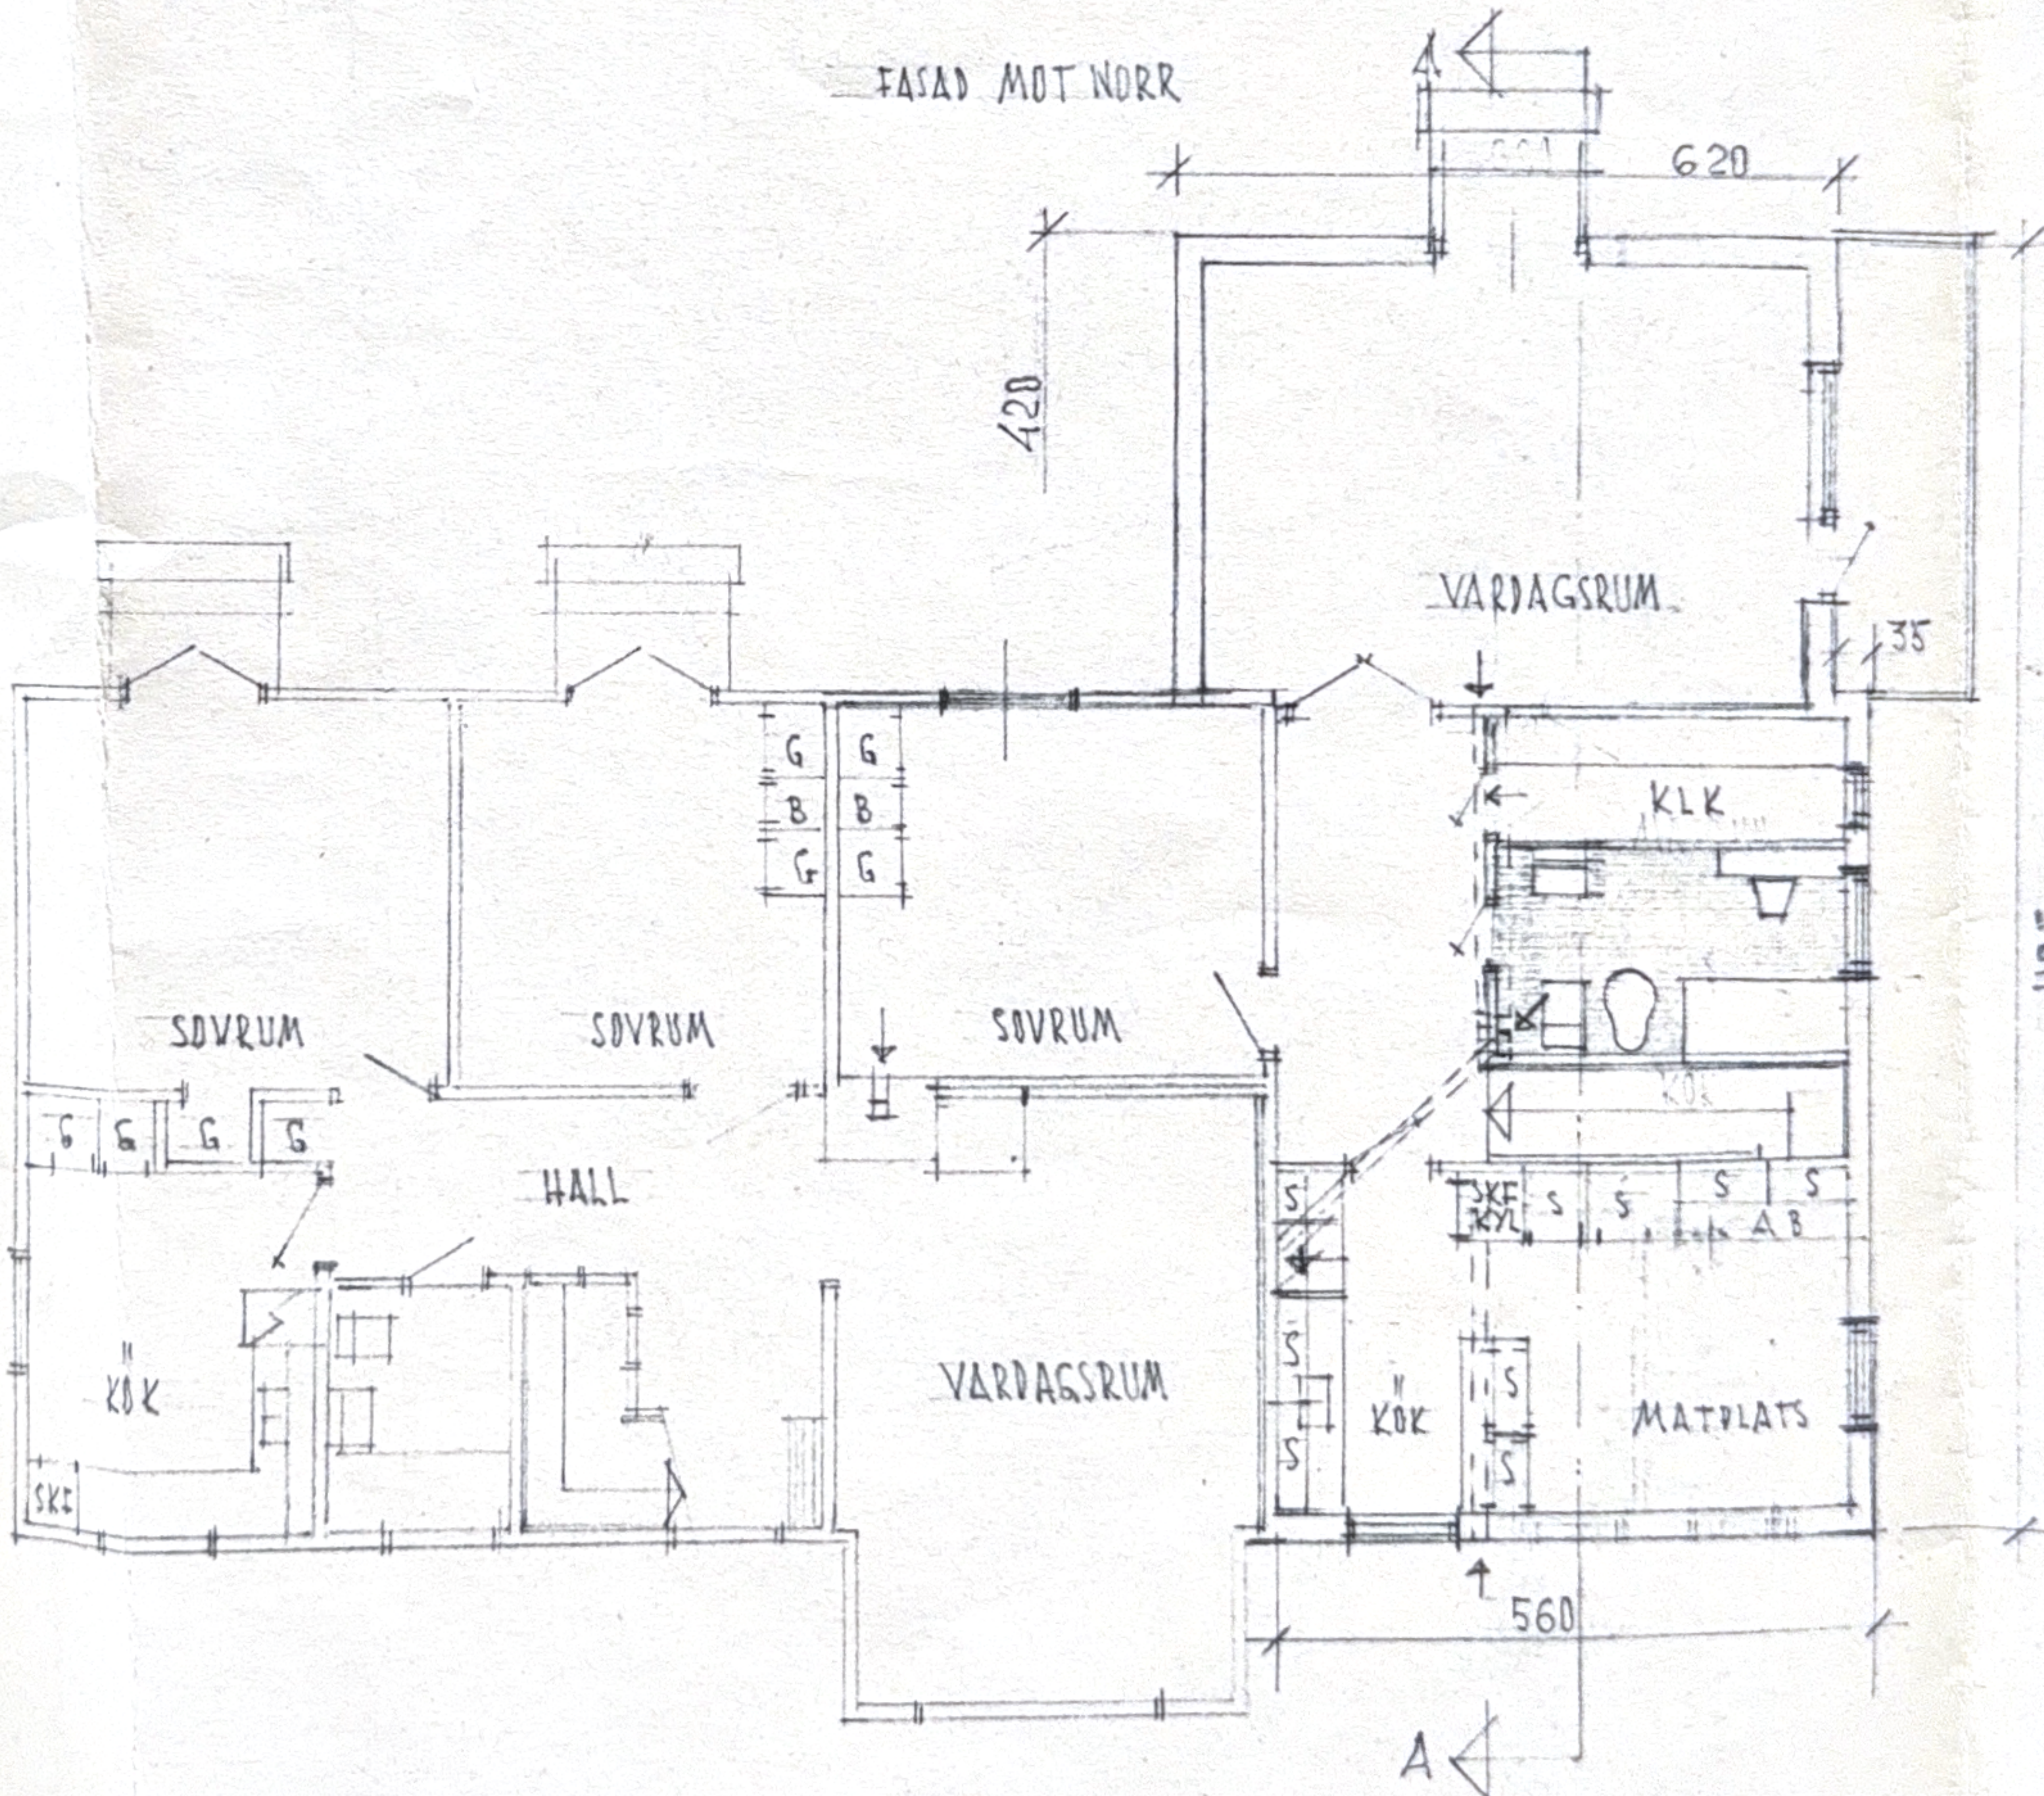

SITUATIONSPLAN, SKALA 1:1000

STADSÄGAN NR 7388 ENSTA  
OM - OCH TILLBYGGNAD AV BOSTADSHUS  
SKALA 1:100  
YIGGBYHOLM D. 15.6.65 A. ÅHL

1195

KÄLLARPLAN

FASAD MOT NORR

BOTTENPLAN