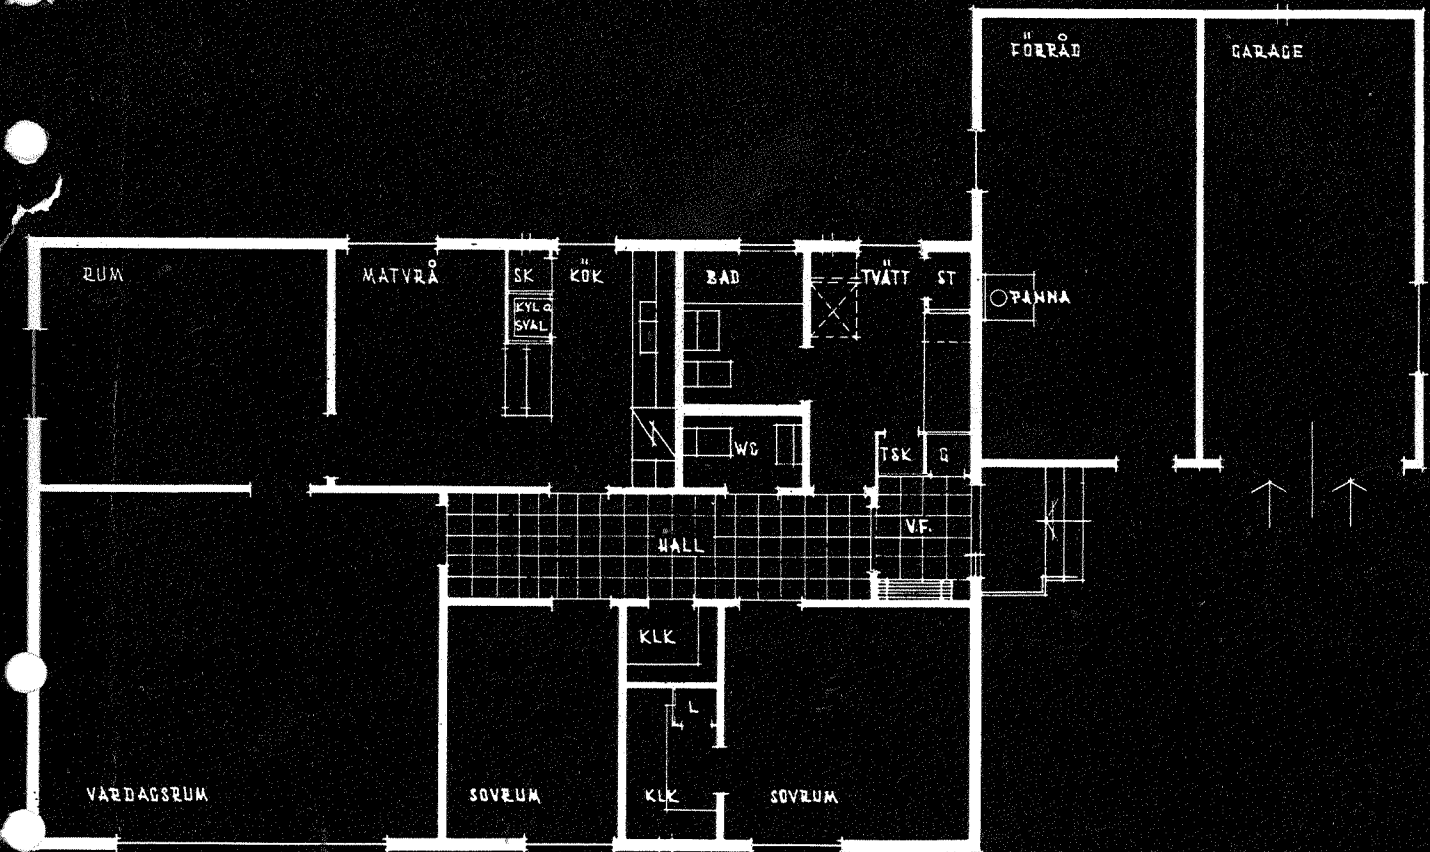

28m

Skala 1:100

Skala 1:150

Hustyp LB-96-1

Enplanshus utan källare.

Bostadsyta	96	kvm
Förråd och garage	36	"
Vardagsrum	24	"
Kök med matvrå	14	"
Rum	12	"
Sovrum	7 och 10	"
Badrum och toaletterum	5	"
Tvätttrum	6	"
Klädkammare	2,4 och 1,2	"