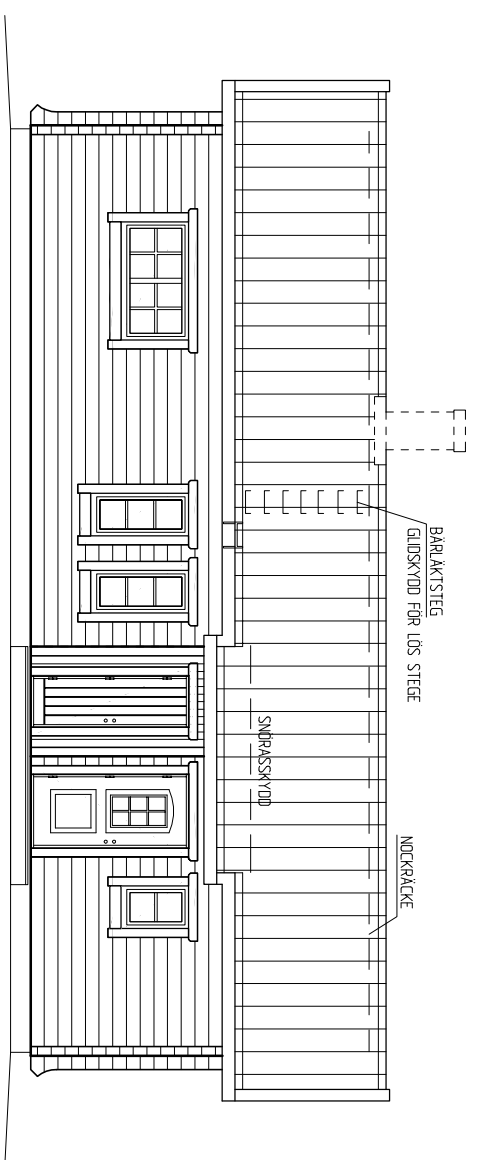

ENTRÉPLAN
 BOA: 77,0m²
 BTA: 88,7m²
 BYA: 90,8m²

SKISSRITNING

DENNA RITNING FÅR EJ ANVÄNDAS UTAN VÅRT TILLSTÄND. ÖVERTRÄDESE BEVÄRAS ENLIGT LAG.

HusTyp: Tallen 77

Datum: 2019-03-06