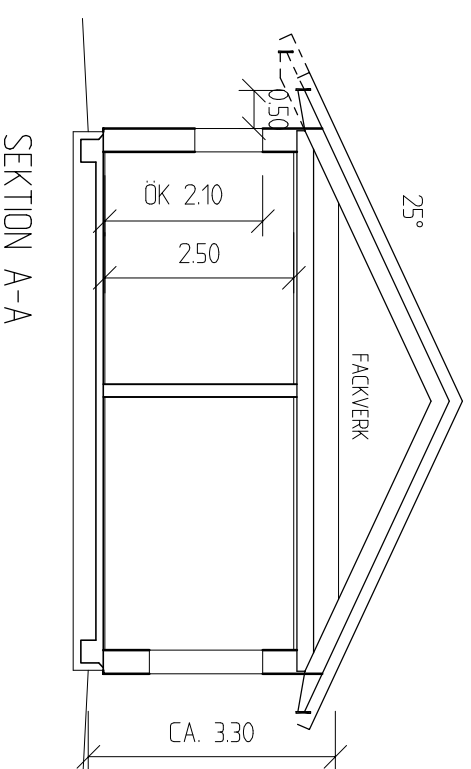

ENTRÉPLAN
 BOA: 77,0m²
 BTA: 88,7m²
 BYA: 90,8m²

SKISSRITNING

DENNA RITNING FÅR EJ ANVÄNDAS UTAN VÅRT TILLSTÄND. ÖVERTRÄDESE BEVÄRAS ENLIGT LAG.

HusTyp: Tallen 77

Datum: 2019-03-06