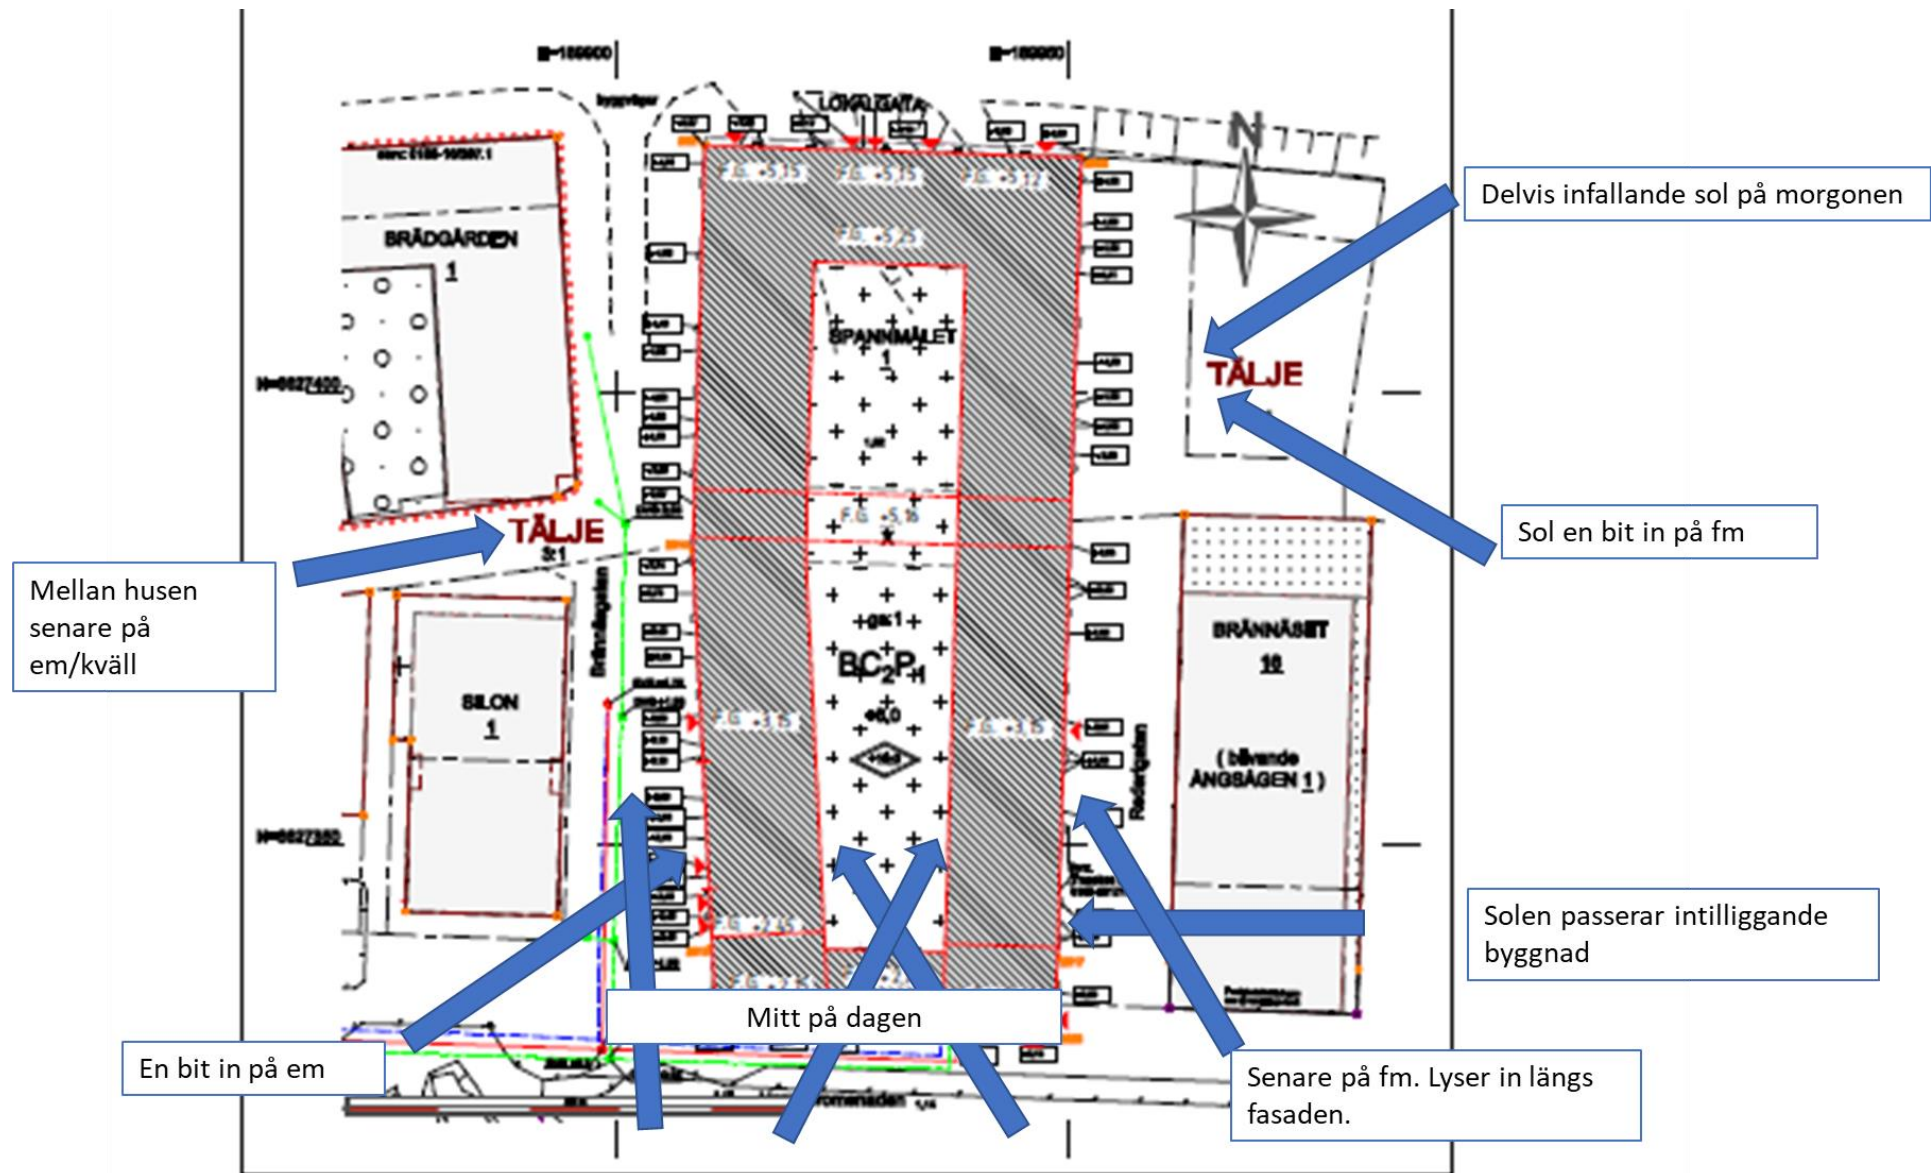

Grov skattning av hur solvinklarna ser ut i Brf Spannmålet Norrtäljehamn*

* = skall ses som en illustrativ beskrivning grundad på visuell bedömning av solvinklar och klockslag på ritning för att ge en viss känsla av hur solen passerar kvarteret. Med reservation för felaktigheter.