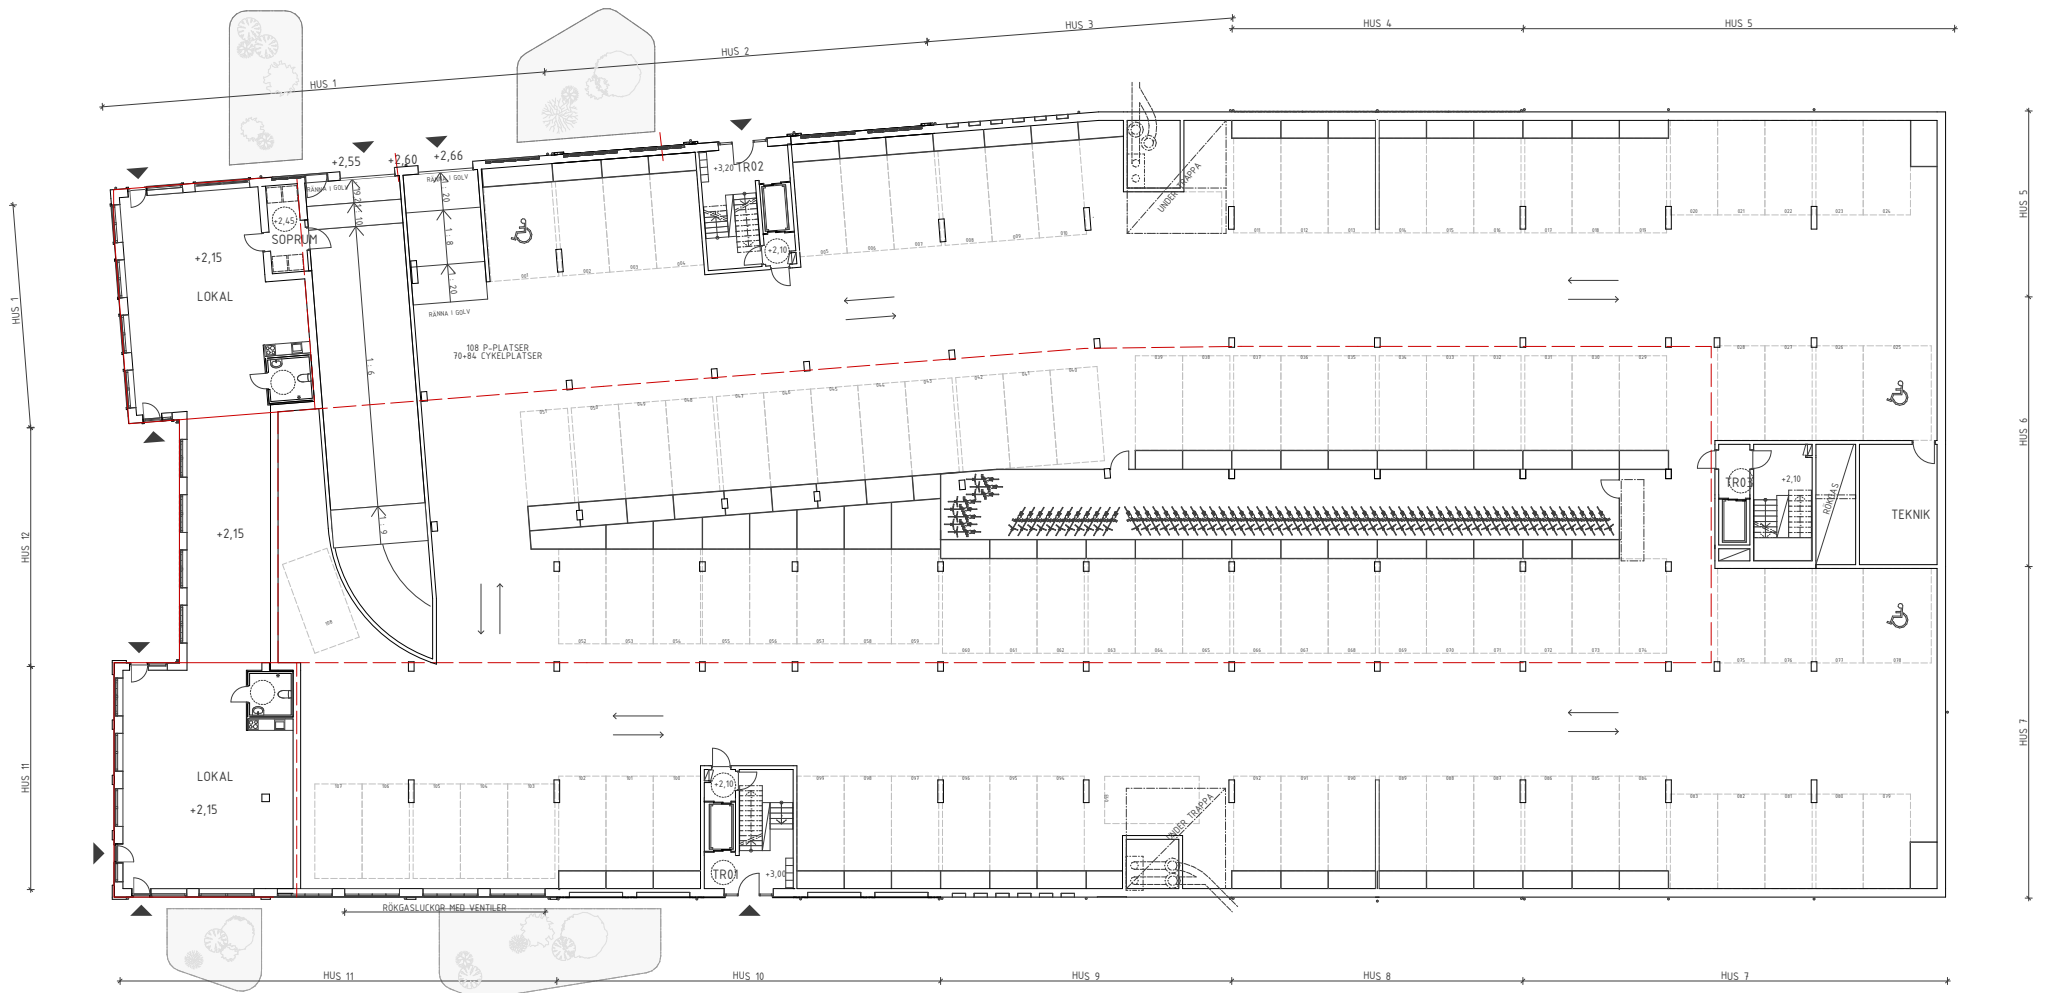

2BK

SKALA 1:400

KV. 5 SPANNMÅLET

PLAN 10 / PLAN 0 / SKALA: 1:400 / 2022-01-14

2BK ARKITEKTER / SWEDENBORGSGATAN 2 / 118 48 STOCKHOLM / + 46 8 518 179 00 / WWW.2BKA.SE